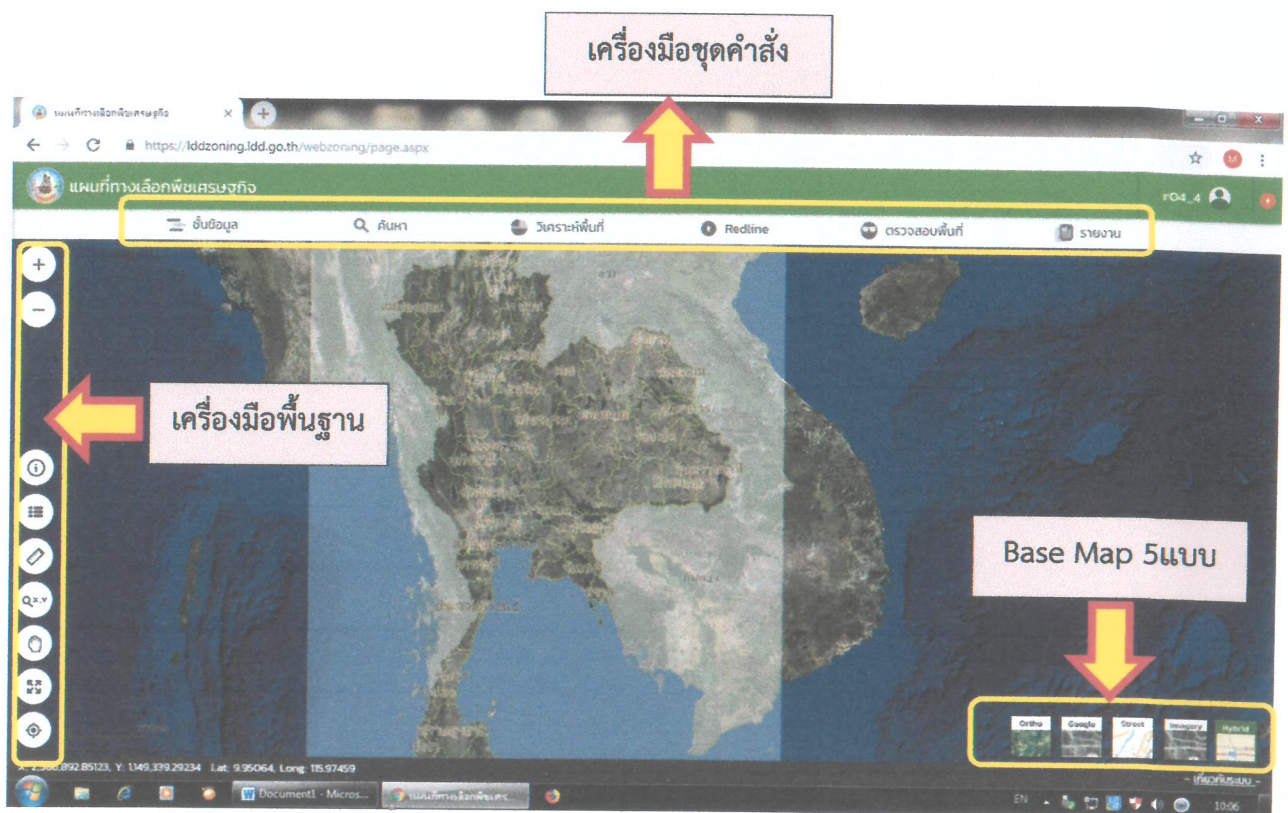

การบริหารจัดการฐานข้อมูล LDD Zoning ทาง Internet

1. ได้รับความรู้ ความเข้าใจ เกี่ยวกับการบริหารจัดการฐานข้อมูล LDD Zoning ทาง Internet
2. มีความรู้ความเข้าใจเกี่ยวกับการตรวจสอบความถูกต้องและปรับปรุงข้อมูลในระบบ ให้ใกล้เคียงกับปัจจุบันอย่างถูกต้องและมีประสิทธิภาพ
3. เพิ่มทักษะและศักยภาพในการแก้ไขปรับปรุงข้อมูล การใช้ที่ดินผ่านระบบออนไลน์ ได้สะดวกและรวดเร็ว
4. สามารถใช้เครื่องมือและคำสั่งที่ถูกพัฒนาต่อจาก version 1. เช่น การแก้ไขแปลง โดยการตัด (Split) การเจาะ (Erase) และการวาดแปลงโดยอิสระ (Digitize) ได้อย่างมีประสิทธิภาพ
5. สามารถเลือกใช้แผนที่ฐาน (Base map) ที่เพิ่มเข้ามาใหม่ได้อย่างถูกต้อง ส่งผลให้การค้นหาตำแหน่งที่ตั้ง และการวาดแปลง ได้รวดเร็วขึ้น
6. สามารถใช้งานการบริหารจัดการฐานข้อมูล LDD Zoning ทาง Internet ผ่านช่องทาง Mobile Application ได้ถูกต้องและรวดเร็ว