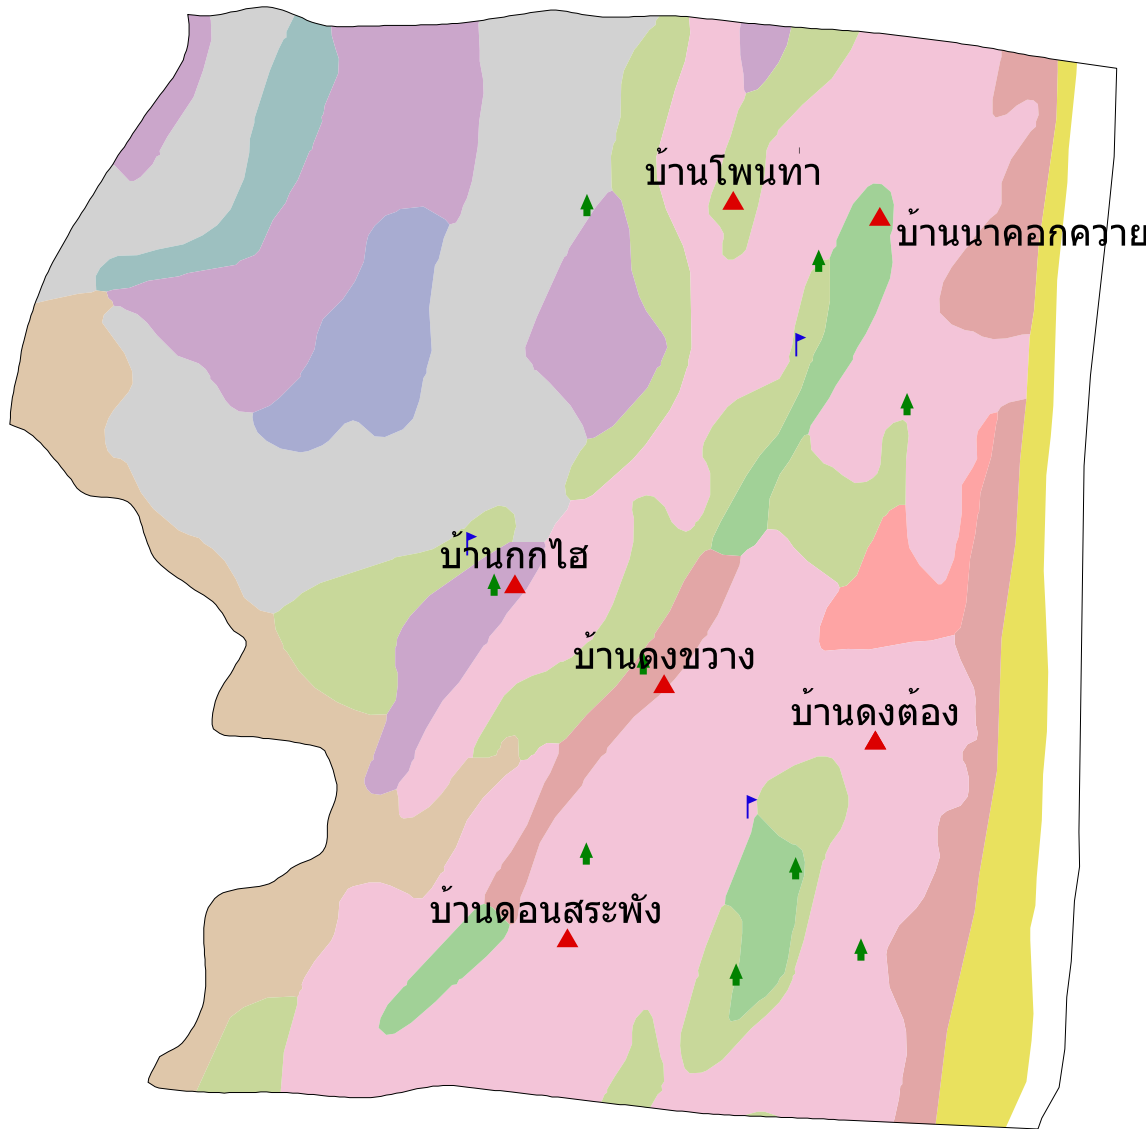

# แผนที่กลุ่มชุดดิน

ต.ดงขวาง อ.เมืองนครพนม จ.นครพนม

## คำอธิบายหน่วยแผนที่

สี	กลุ่มชุดดิน	พื้นที่(ไร่)
เทา	กลุ่มชุดดินที่_17	2076
ฟ้า	กลุ่มชุดดินที่_18	252
น้ำตาล	กลุ่มชุดดินที่_2	984
เขียว	กลุ่มชุดดินที่_31	444
ชมพู	กลุ่มชุดดินที่_33	896
ม่วง	กลุ่มชุดดินที่_35	1430
ส้ม	กลุ่มชุดดินที่_4	210
น้ำเงิน	กลุ่มชุดดินที่_40	349
เขียวอ่อน	กลุ่มชุดดินที่_6	1702
ชมพูอ่อน	กลุ่มชุดดินที่_6-ow	4810
เหลือง	แหล่งน้ำ	647
รวมพื้นที่ทั้งหมด		13800 ไร่