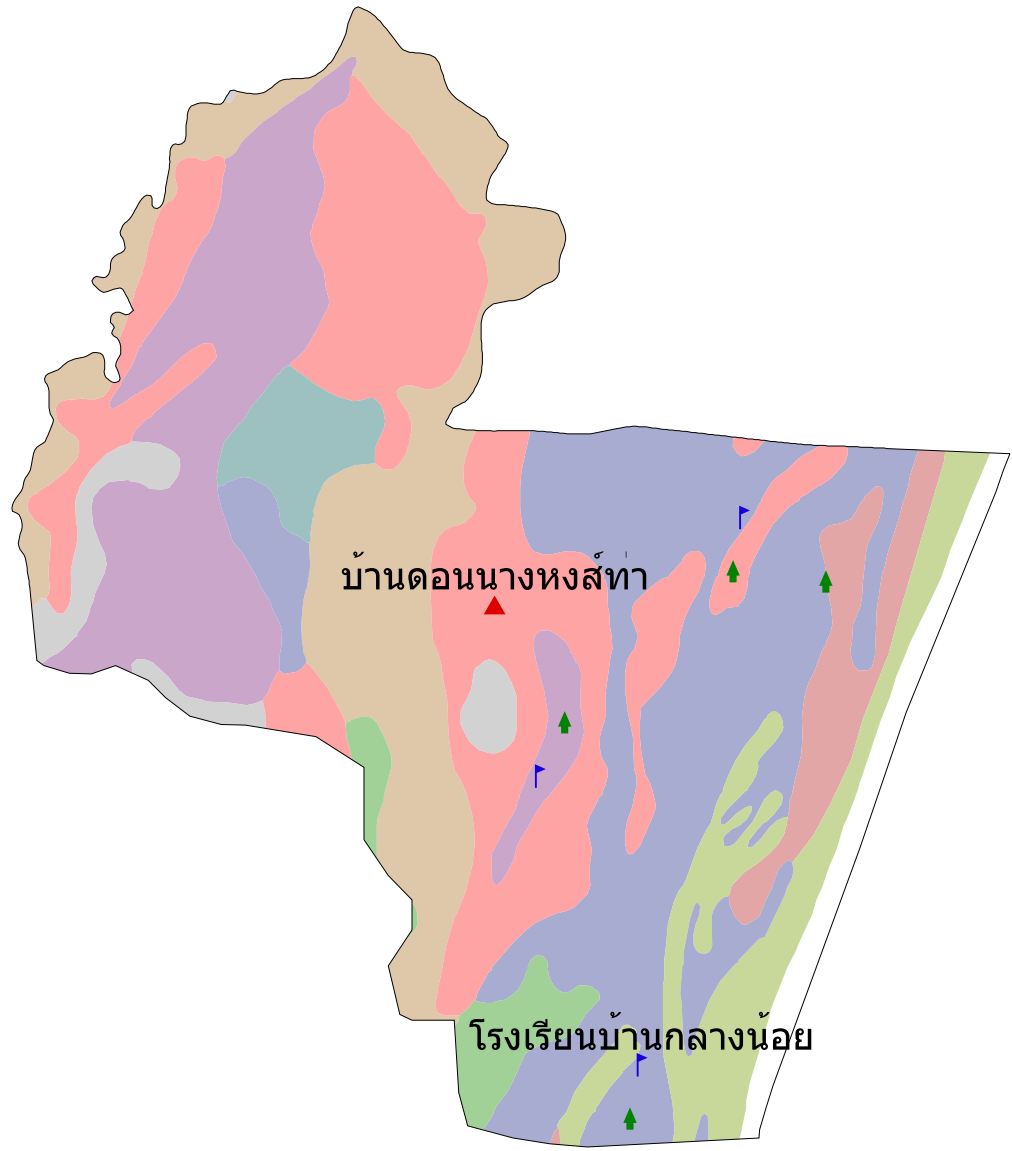

# แผนที่กลุ่มชุดดิน

ต.บ้านกลาง อ.เมืองนครพนม จ.นครพนม

## คำอธิบายหน่วยแผนที่

กลุ่มชุดดิน	พื้นที่(ไร่)
กลุ่มชุดดินที่_17	540
กลุ่มชุดดินที่_18	539
กลุ่มชุดดินที่_2	3378
กลุ่มชุดดินที่_2/31	516
กลุ่มชุดดินที่_33	823
กลุ่มชุดดินที่_35	2952
กลุ่มชุดดินที่_6	4889
กลุ่มชุดดินที่_6-ow	4853
แหล่งน้ำ	1502
รวมพื้นที่ทั้งหมด	19992 ไร่