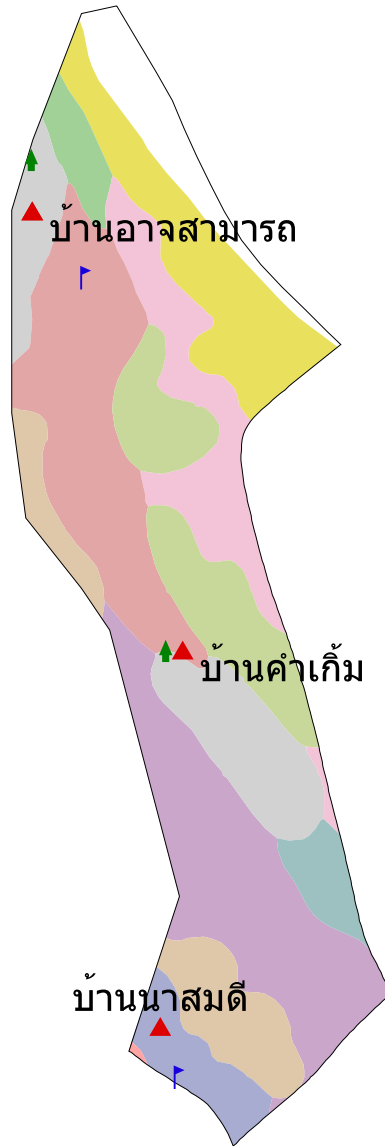

# แผนที่กลุ่มชุดดิน

ต.หนองแสง อ.เมืองนครพนม จ.นครพนม

## คำอธิบายหน่วยแผนที่

กลุ่มชุดดิน	พื้นที่(ไร่)
กลุ่มชุดดินที่_17	498
กลุ่มชุดดินที่_18	119
กลุ่มชุดดินที่_22	382
กลุ่มชุดดินที่_33	111
กลุ่มชุดดินที่_35	806
กลุ่มชุดดินที่_4	831
กลุ่มชุดดินที่_40B	3
กลุ่มชุดดินที่_48	189
กลุ่มชุดดินที่_6	506
กลุ่มชุดดินที่_6-ow	459
แหล่งน้ำ	521
<b>รวมพื้นที่ทั้งหมด</b>	<b>4425 ไร่</b>