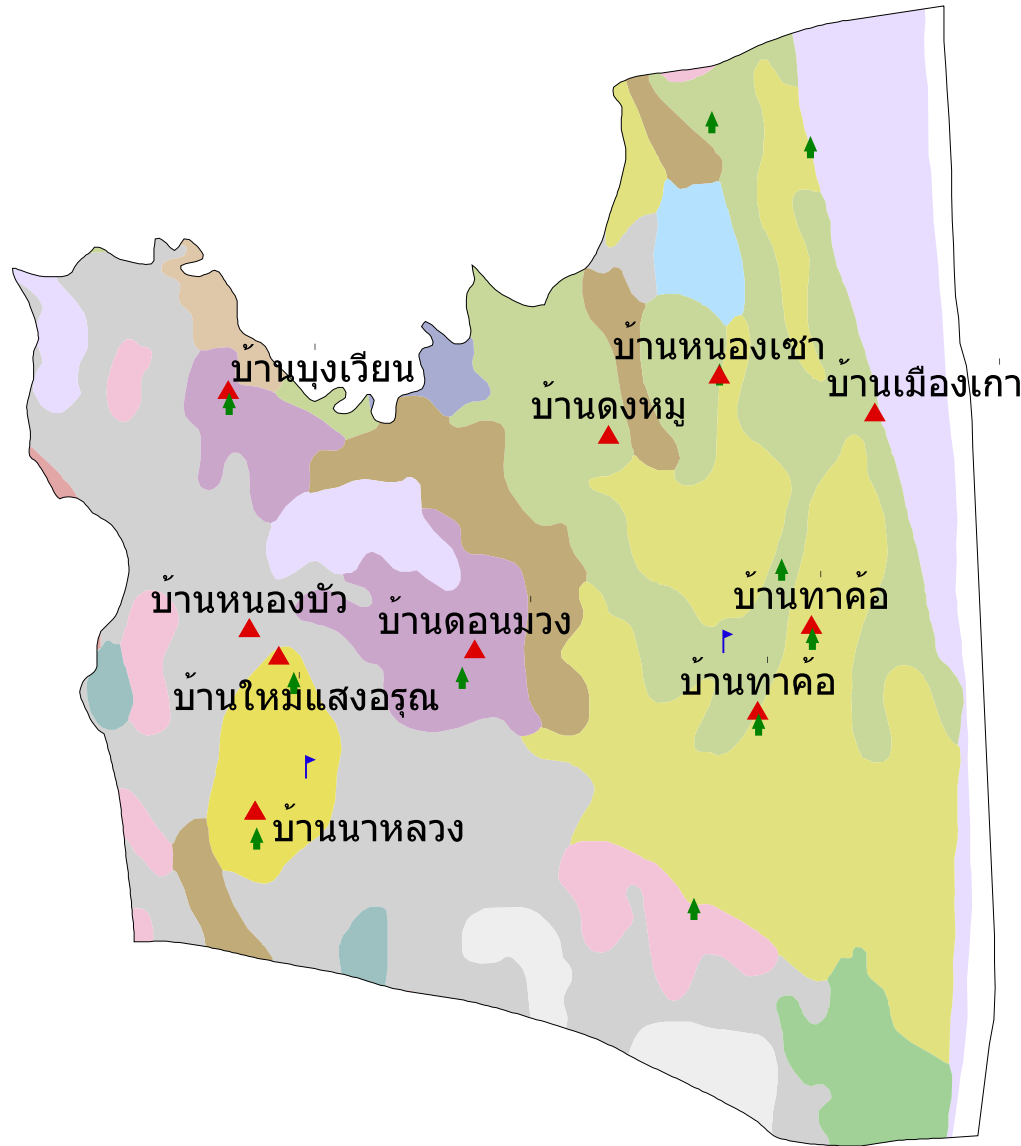

แผนที่กลุ่มชุดดิน

ต.ทาคอ อ.เมืองนครพนม จ.นครพนม

คำอธิบายหน่วยแผนที่

กลุ่มชุดดิน	พื้นที่(ไร่)
กลุ่มชุดดินที่_17	5339
กลุ่มชุดดินที่_18	192
กลุ่มชุดดินที่_2	198
กลุ่มชุดดินที่_21	634
กลุ่มชุดดินที่_24/17	24
กลุ่มชุดดินที่_25/22	1364
กลุ่มชุดดินที่_25/49B	0
กลุ่มชุดดินที่_2f	130
กลุ่มชุดดินที่_33	3757
กลุ่มชุดดินที่_35	867
กลุ่มชุดดินที่_40	713
กลุ่มชุดดินที่_49	523
กลุ่มชุดดินที่_6	1470
กลุ่มชุดดินที่_6-ow	4850
กลุ่มชุดดินที่_6/4	308
แหล่งน้ำ	2486

รวมพื้นที่ทั้งหมด

22855 ไร่

-  หมู่บ้าน
-  วัด
-  โรงเรียน

ระบบฐานข้อมูลกลุ่มชุดดิน
กรมพัฒนาที่ดิน