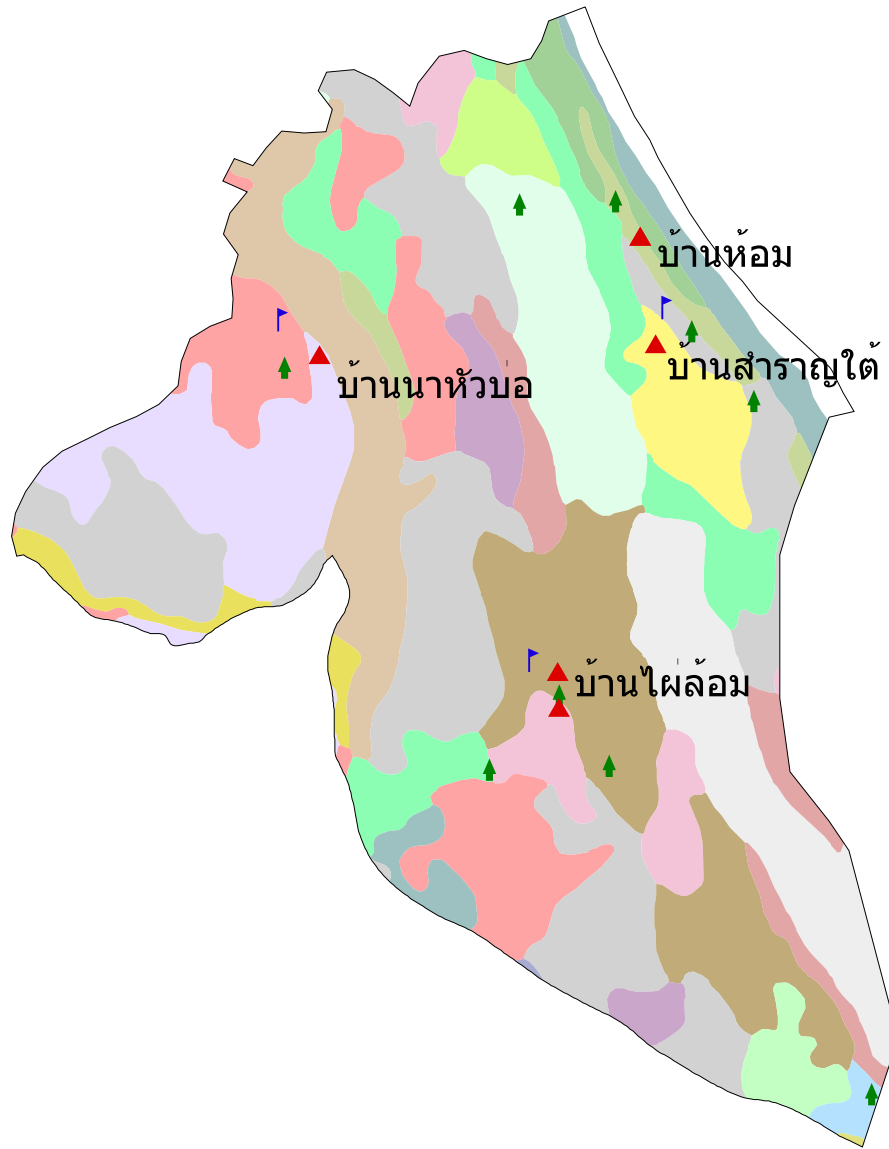

แผนที่กลุ่มชุดดิน

ต.อาจสามารถ อ.เมืองนครพนม จ.นครพนม

คำอธิบายหน่วยแผนที่

สี	ชื่อกลุ่มชุดดิน	พื้นที่(ไร่)
Grey	กลุ่มชุดดินที่_17	4336
Light Blue	กลุ่มชุดดินที่_17/18	231
Brown	กลุ่มชุดดินที่_2	1592
Green	กลุ่มชุดดินที่_21	367
Red	กลุ่มชุดดินที่_22	684
Purple	กลุ่มชุดดินที่_24/17	498
Light Red	กลุ่มชุดดินที่_25/22	2066
Dark Blue	กลุ่มชุดดินที่_25/49B	7
Light Green	กลุ่มชุดดินที่_33	423
Pink	กลุ่มชุดดินที่_35	794
Yellow	กลุ่มชุดดินที่_38	298
Light Grey	กลุ่มชุดดินที่_4	1726
Brown	กลุ่มชุดดินที่_40	2465
Light Yellow	กลุ่มชุดดินที่_40B	7
Light Blue	กลุ่มชุดดินที่_48	115
Purple	กลุ่มชุดดินที่_49	1609
Light Green	กลุ่มชุดดินที่_49B	1311
Yellow	กลุ่มชุดดินที่_4sa	660
Light Green	กลุ่มชุดดินที่_56	328
Light Green	กลุ่มชุดดินที่_56B	329
Light Green	กลุ่มชุดดินที่_6	1598
Light Grey	กลุ่มชุดดินที่_6-ow	154
Dark Blue	แหล่งน้ำ	446

รวมพื้นที่ทั้งหมด หมู่บ้าน 22043 ไร่

ระบบฐานข้อมูลกลุ่มชุดดิน
กรมพัฒนาที่ดิน