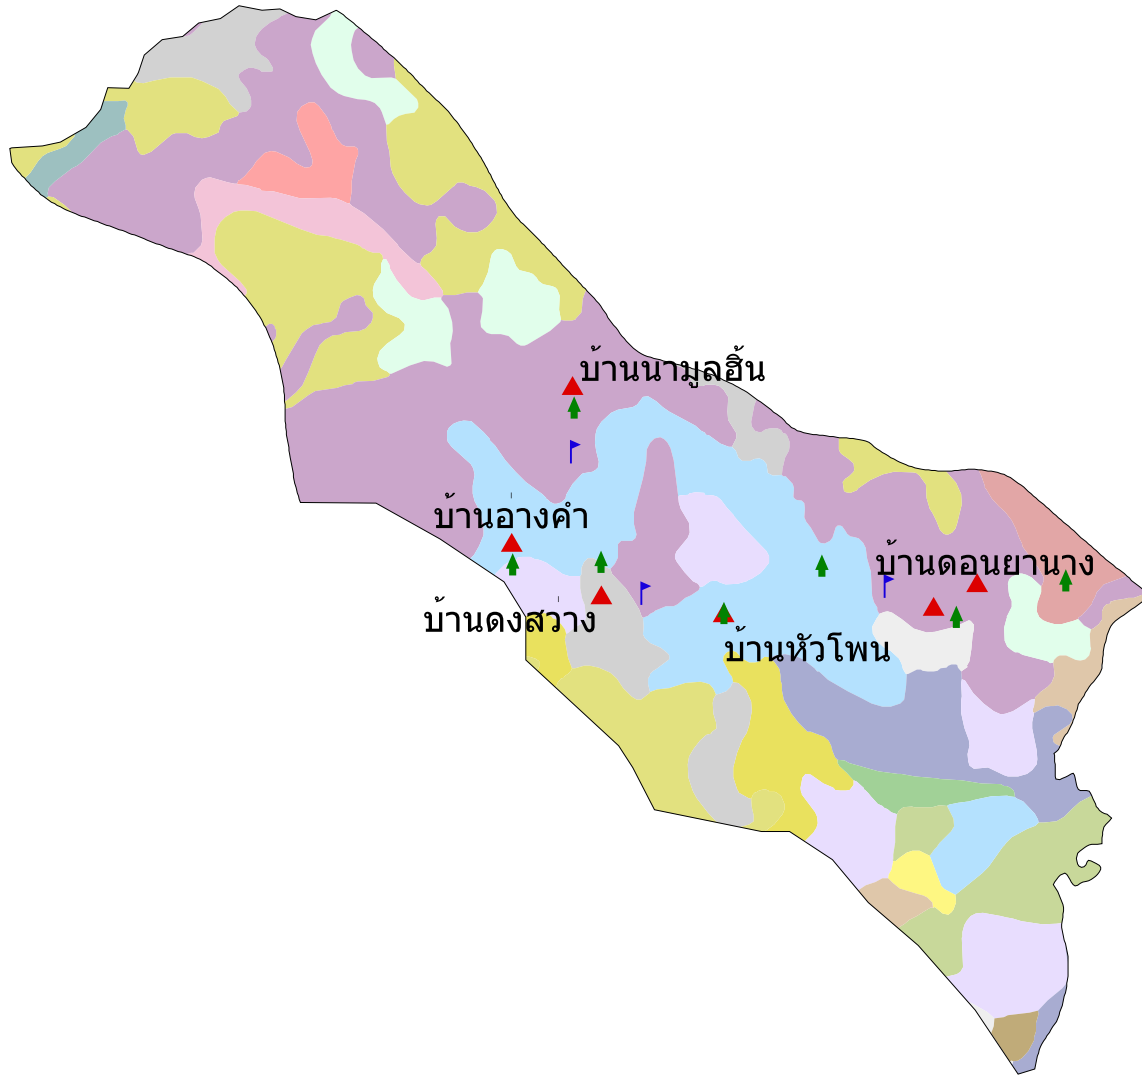

# แผนที่กลุ่มชุดดิน

ต.นาทราย อ.เมืองนครพนม จ.นครพนม

## คำอธิบายหน่วยแผนที่

สี	ชื่อกลุ่มชุดดิน	พื้นที่(ไร่)
Grey	กลุ่มชุดดินที่_17	1228
Teal	กลุ่มชุดดินที่_18	159
Brown	กลุ่มชุดดินที่_2	289
Green	กลุ่มชุดดินที่_22	209
Red	กลุ่มชุดดินที่_24/17	428
Purple	กลุ่มชุดดินที่_25/22	6823
Light Red	กลุ่มชุดดินที่_25/49B	296
Dark Blue	กลุ่มชุดดินที่_3	1074
Light Green	กลุ่มชุดดินที่_33	778
Pink	กลุ่มชุดดินที่_35	461
Yellow	กลุ่มชุดดินที่_4	659
Light Grey	กลุ่มชุดดินที่_40	215
Brown	กลุ่มชุดดินที่_48	83
Light Yellow	กลุ่มชุดดินที่_49	2986
Light Blue	กลุ่มชุดดินที่_6	3084
Light Purple	กลุ่มชุดดินที่_6-ow	1581
Light Green	กลุ่มชุดดินที่_6/16	984
Yellow	แหล่งน้ำ	111
รวมพื้นที่ทั้งหมด		21447 ไร่