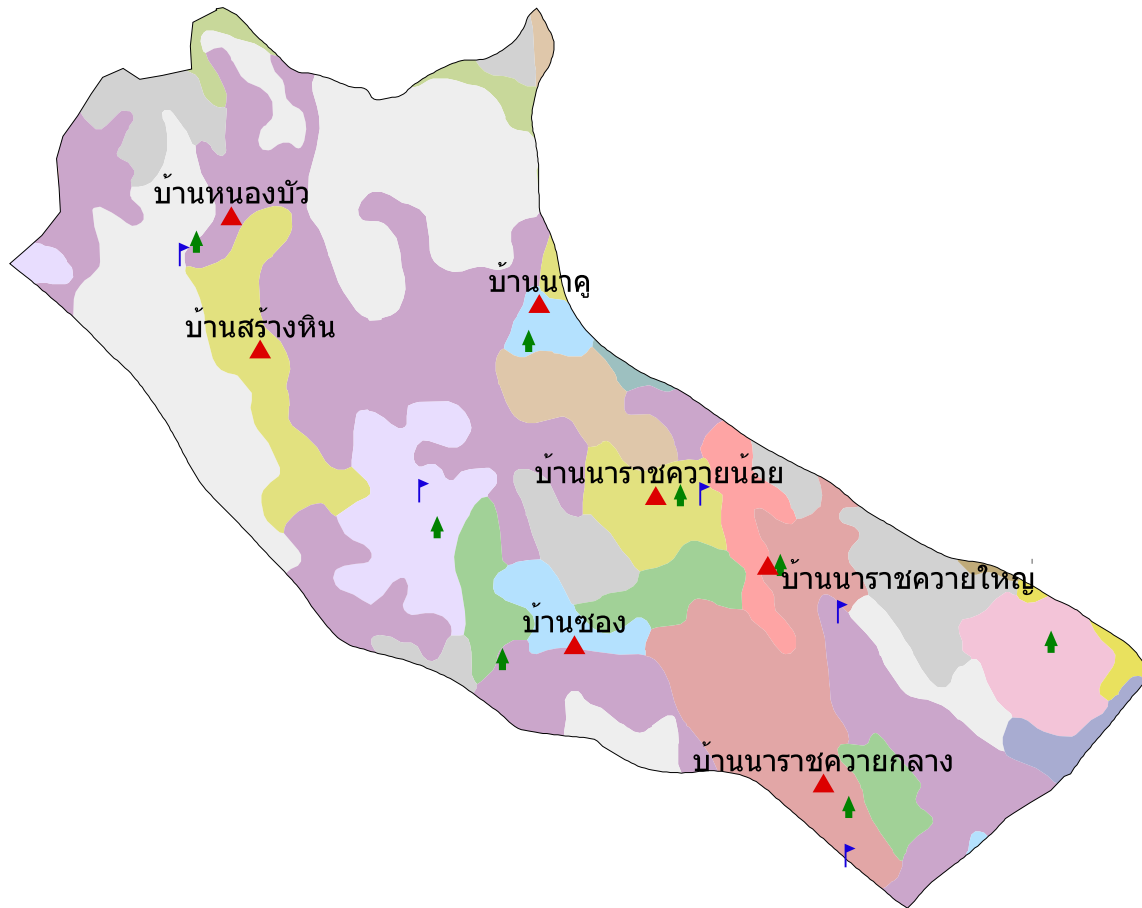

แผนที่กลุ่มชุดดิน

ต.นาราชควาย อ.เมืองนครพนม จ.นครพนม

คำอธิบายหน่วยแผนที่

สี	ชื่อกลุ่มชุดดิน	พื้นที่(ไร่)
Grey	กลุ่มชุดดินที่_17	1575
Light Blue	กลุ่มชุดดินที่_17/18	49
Light Brown	กลุ่มชุดดินที่_2	527
Light Green	กลุ่มชุดดินที่_22	893
Light Red	กลุ่มชุดดินที่_24/17	1739
Light Purple	กลุ่มชุดดินที่_25/22	5381
Light Orange	กลุ่มชุดดินที่_25/49B	377
Light Blue-Gray	กลุ่มชุดดินที่_35/40	188
Light Green-Gray	กลุ่มชุดดินที่_38	232
Light Pink	กลุ่มชุดดินที่_40B	633
Light Yellow	กลุ่มชุดดินที่_48	92
Light Gray	กลุ่มชุดดินที่_49	3711
Light Brown-Gray	กลุ่มชุดดินที่_56	20
Light Yellow-Gray	กลุ่มชุดดินที่_6	1317
Light Blue	กลุ่มชุดดินที่_6-ow	463
Light Purple-Gray	กลุ่มชุดดินที่_6/16	980
รวมพื้นที่ทั้งหมด		18177 ไร่

- ▲ หมู่บ้าน
- ▲ วัด
- ▲ โรงเรียน

ระบบฐานข้อมูลกลุ่มชุดดิน
กรมพัฒนาที่ดิน