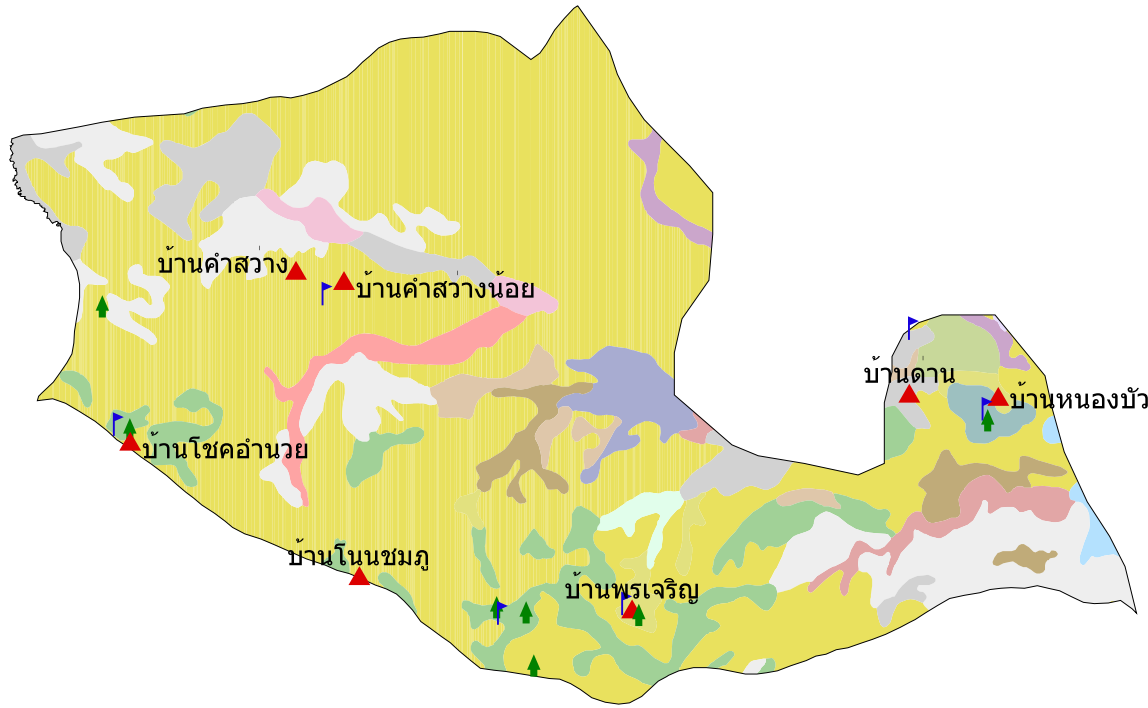

แผนที่กลุ่มชุดดิน

ต.วังตามัว อ.เมืองนครพนม จ.นครพนม

คำอธิบายหน่วยแผนที่

หน่วยแผนที่	พื้นที่(ไร่)
กลุ่มชุดดินที่_17	3831
กลุ่มชุดดินที่_17/25	568
กลุ่มชุดดินที่_18	1172
กลุ่มชุดดินที่_25/22	5085
กลุ่มชุดดินที่_31	1136
กลุ่มชุดดินที่_33	629
กลุ่มชุดดินที่_35	1341
กลุ่มชุดดินที่_35/40	1435
กลุ่มชุดดินที่_4	694
กลุ่มชุดดินที่_40	733
กลุ่มชุดดินที่_49	46664
กลุ่มชุดดินที่_49B	7793
กลุ่มชุดดินที่_6	1667
กลุ่มชุดดินที่_6-ow	890
กลุ่มชุดดินที่_6/16	294
พื้นที่ทหาร	13
แหล่งน้ำ	431
รวมพื้นที่ทั้งหมด	74376 ไร่

- หมู่บ้าน
- วัด
- โรงเรียน

ระบบฐานข้อมูลกลุ่มชุดดิน
กรมพัฒนาที่ดิน