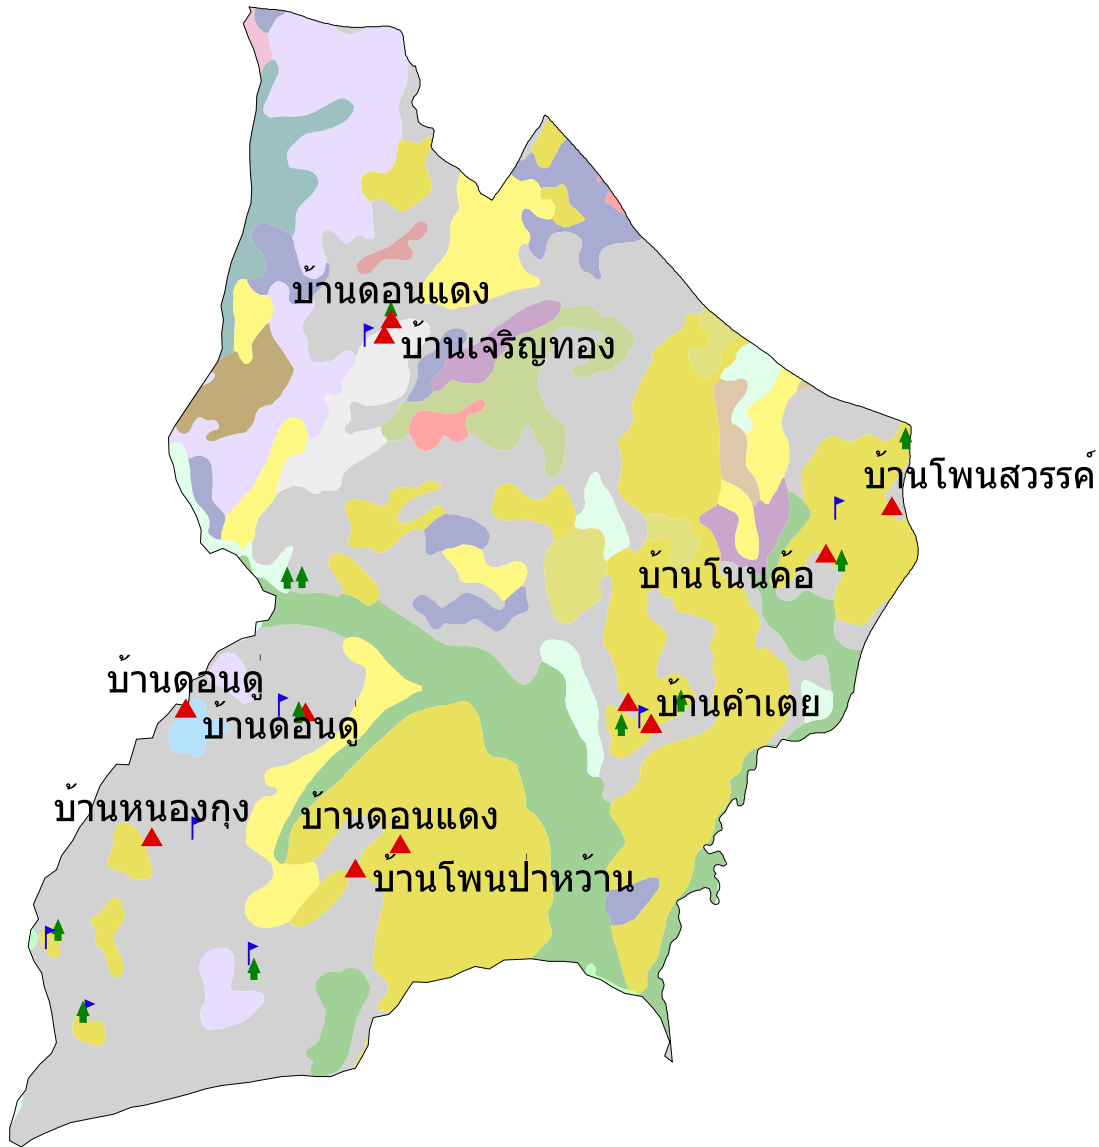

แผนที่กลุ่มชุดดิน

ต.คำเตย อ.เมืองนครพนม จ.นครพนม

คำอธิบายหน่วยแผนที่

กลุ่มชุดดิน	พื้นที่(ไร่)
กลุ่มชุดดินที่_17	22650
กลุ่มชุดดินที่_17/25	1066
กลุ่มชุดดินที่_18	341
กลุ่มชุดดินที่_2	5826
กลุ่มชุดดินที่_20	132
กลุ่มชุดดินที่_22	784
กลุ่มชุดดินที่_24/17	243
กลุ่มชุดดินที่_25/22	2199
กลุ่มชุดดินที่_25/49B	1419
กลุ่มชุดดินที่_33	92
กลุ่มชุดดินที่_35	15390
กลุ่มชุดดินที่_35/40	1070
กลุ่มชุดดินที่_35/49	714
กลุ่มชุดดินที่_35B	893
กลุ่มชุดดินที่_40	217
กลุ่มชุดดินที่_49	4273
กลุ่มชุดดินที่_6	1325
กลุ่มชุดดินที่_6-ow	3881
แหล่งน้ำ	43
รวมพื้นที่ทั้งหมด	62558 ไร่

- หมู่บ้าน
- วัด
- โรงเรียน

ระบบฐานข้อมูลกลุ่มชุดดิน
กรมพัฒนาที่ดิน