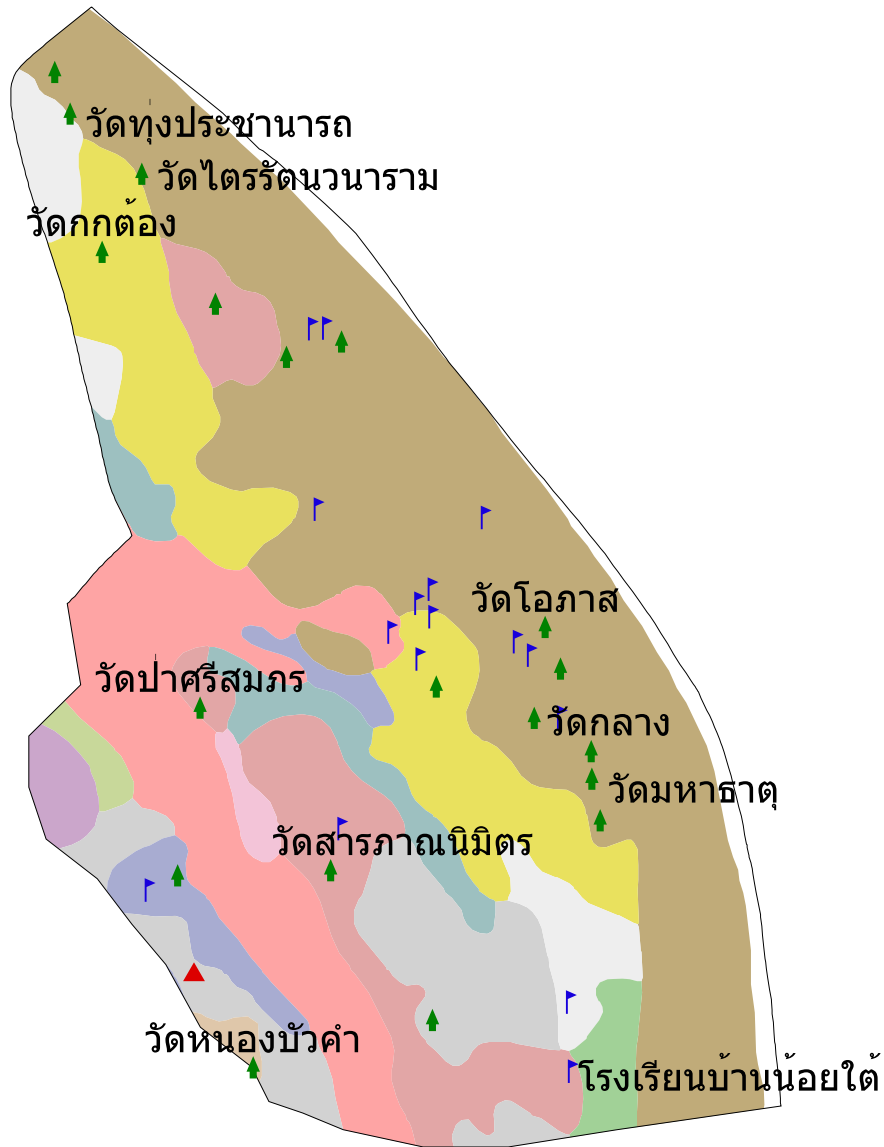

แผนที่กลุ่มชุดดิน

ต.ในเมือง อ.เมืองนครพนม จ.นครพนม

คำอธิบายหน่วยแผนที่

กลุ่มชุดดิน	พื้นที่(ไร่)
กลุ่มชุดดินที่_17	1453
กลุ่มชุดดินที่_18	595
กลุ่มชุดดินที่_25/22	65
กลุ่มชุดดินที่_33	258
กลุ่มชุดดินที่_35	1651
กลุ่มชุดดินที่_35/40	201
กลุ่มชุดดินที่_4	2222
กลุ่มชุดดินที่_40	471
กลุ่มชุดดินที่_48	120
กลุ่มชุดดินที่_4sa	122
กลุ่มชุดดินที่_6	2252
กลุ่มชุดดินที่_6-ow	743
แหล่งน้ำ	6396
รวมพื้นที่ทั้งหมด	16549 ไร่

-  หมู่บ้าน
-  วัด
-  โรงเรียน

ระบบฐานข้อมูลกลุ่มชุดดิน
กรมพัฒนาที่ดิน