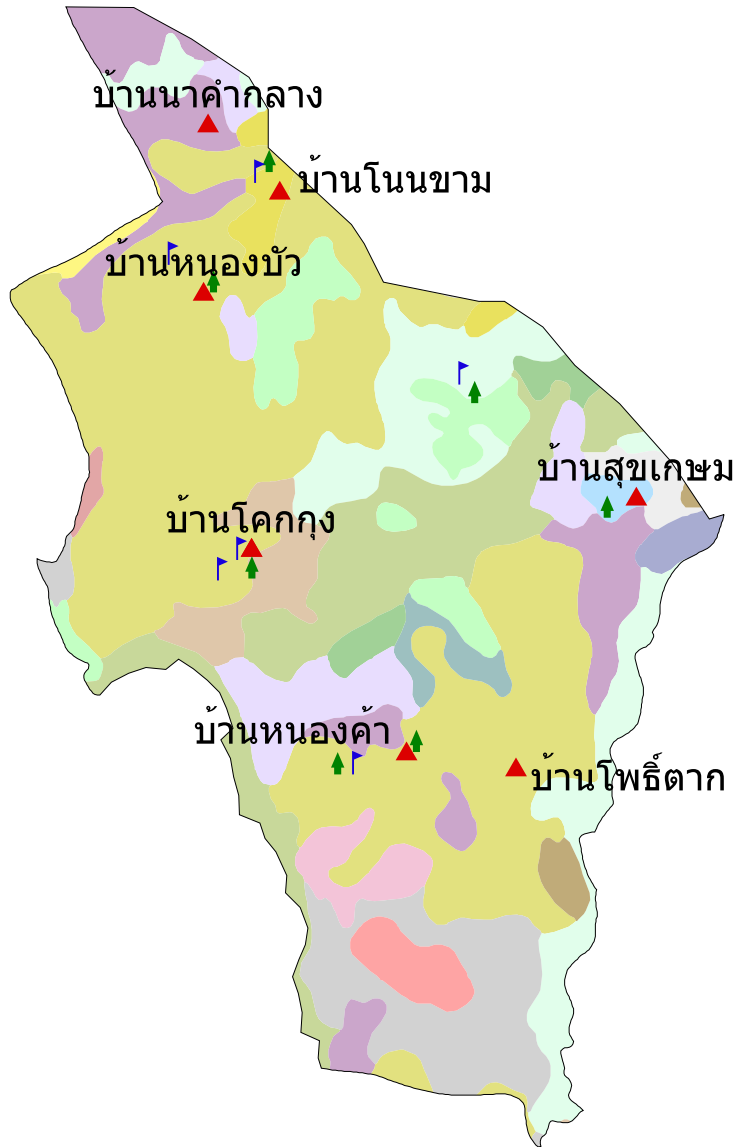

แผนที่กลุ่มชุดดิน

ต.โพธิ์ตาก อ.เมืองนครพนม จ.นครพนม

คำอธิบายหน่วยแผนที่

กลุ่มชุดดิน	พื้นที่(ไร่)
กลุ่มชุดดินที่_17	1910
กลุ่มชุดดินที่_17/18	295
กลุ่มชุดดินที่_18	765
กลุ่มชุดดินที่_2	330
กลุ่มชุดดินที่_22	75
กลุ่มชุดดินที่_25/22	2200
กลุ่มชุดดินที่_25/49B	421
กลุ่มชุดดินที่_3	204
กลุ่มชุดดินที่_33	2737
กลุ่มชุดดินที่_35	457
กลุ่มชุดดินที่_4	386
กลุ่มชุดดินที่_40	255
กลุ่มชุดดินที่_48	198
กลุ่มชุดดินที่_49	10309
กลุ่มชุดดินที่_49B	150
กลุ่มชุดดินที่_6	1308
กลุ่มชุดดินที่_6-ow	2735
สนามบิน	86
แหล่งน้ำ	1265
รวมพื้นที่ทั้งหมด	26087 ไร่

- หมู่บ้าน
- วัด
- โรงเรียน

ระบบฐานข้อมูลกลุ่มชุดดิน
กรมพัฒนาที่ดิน