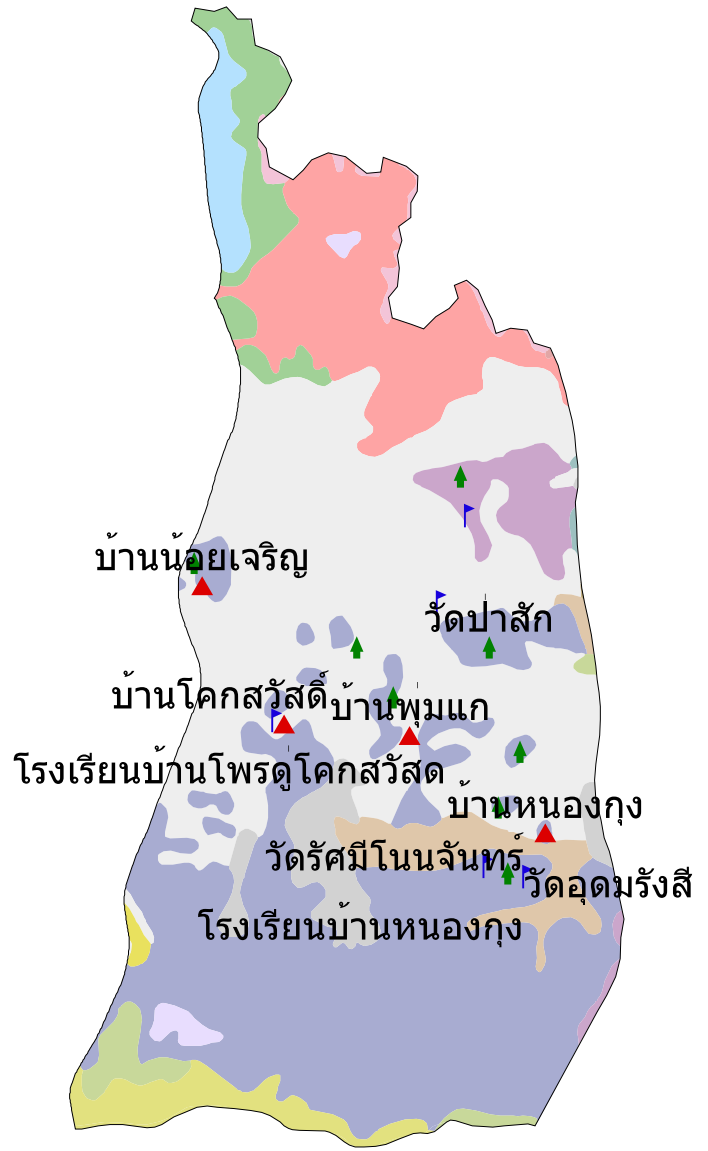

# แผนที่กลุ่มชุดดิน

ต.พุ่มแก อ.นาแก จ.นครพนม

## คำอธิบายหน่วยแผนที่

กลุ่มชุดดิน	พื้นที่(ไร่)
กลุ่มชุดดินที่_17	1304
กลุ่มชุดดินที่_17B	33
กลุ่มชุดดินที่_18	1410
กลุ่มชุดดินที่_25B/49B/56B	1319
กลุ่มชุดดินที่_2f/21f	5
กลุ่มชุดดินที่_35B	1196
กลุ่มชุดดินที่_3f/32f	4069
กลุ่มชุดดินที่_40	12946
กลุ่มชุดดินที่_40B	603
กลุ่มชุดดินที่_41f	218
กลุ่มชุดดินที่_44	86
กลุ่มชุดดินที่_6	13813
กลุ่มชุดดินที่_6-ow	3
กลุ่มชุดดินที่_62	1080
กลุ่มชุดดินที่_6f6f/17f	763
แหล่งน้ำ	244
<b>รวมพื้นที่ทั้งหมด</b>	<b>39093 ไร่</b>