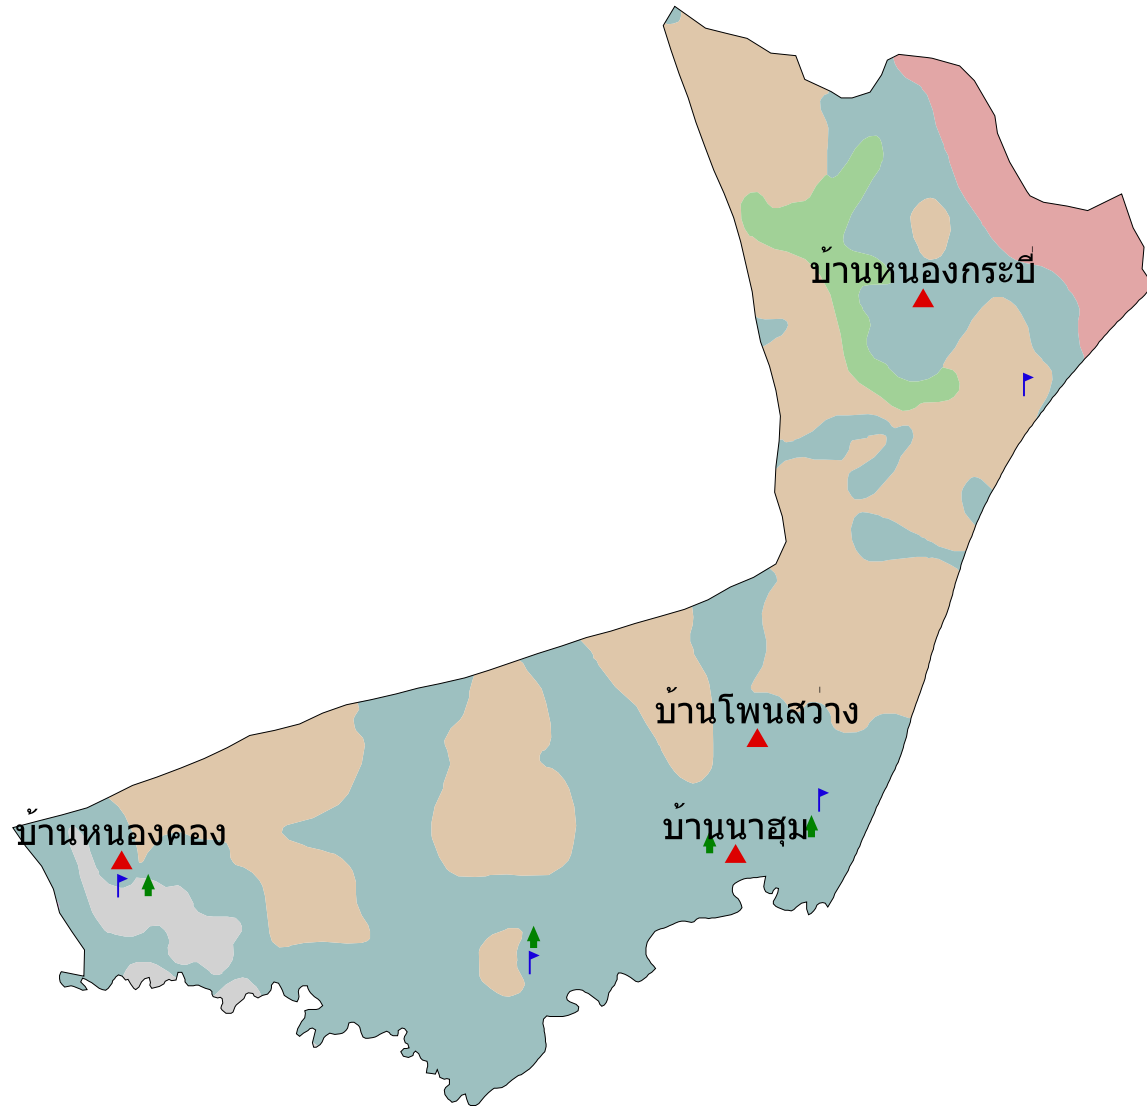

แผนที่กลุ่มชุดดิน

ต.นาเลียง อ.นาแก จ.นครพนม

คำอธิบายหน่วยแผนที่

กลุ่มชุดดิน	พื้นที่(ไร่)
กลุ่มชุดดินที่_17	408
กลุ่มชุดดินที่_25/22	7984
กลุ่มชุดดินที่_49	6207
กลุ่มชุดดินที่_49B	585
กลุ่มชุดดินที่_59	871
กลุ่มชุดดินที่_6	0
รวมพื้นที่ทั้งหมด	16056 ไร่

- หมู่บ้าน
- วัด
- โรงเรียน

ระบบฐานข้อมูลกลุ่มชุดดิน
กรมพัฒนาที่ดิน