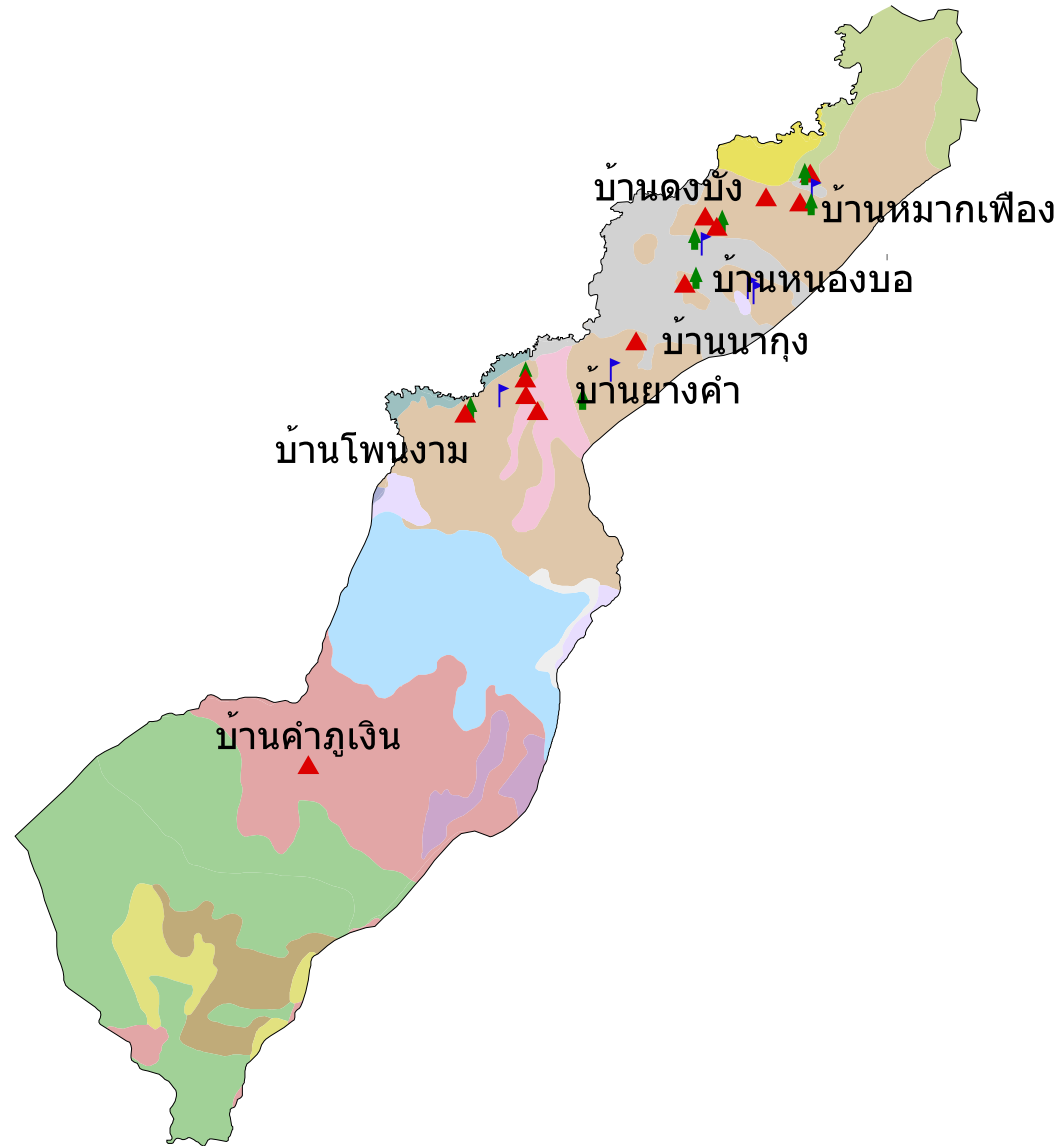

# แผนที่กลุ่มชุดดิน

ต.หนองบอ อ.นาแก จ.นครพนม

## คำอธิบายหน่วยแผนที่

สี	ชื่อกลุ่มชุดดิน	พื้นที่(ไร่)
Grey	กลุ่มชุดดินที่_17	4027
Teal	กลุ่มชุดดินที่_18	358
Brown	กลุ่มชุดดินที่_40	12677
Light Green	กลุ่มชุดดินที่_40B	13095
Red	กลุ่มชุดดินที่_40C	8730
Purple	กลุ่มชุดดินที่_40D	1020
Light Red	กลุ่มชุดดินที่_48D/RL	2
Dark Blue	กลุ่มชุดดินที่_49C	25
Light Green	กลุ่มชุดดินที่_59	2284
Pink	กลุ่มชุดดินที่_6	1285
Yellow	กลุ่มชุดดินที่_6-ow	762
Light Grey	กลุ่มชุดดินที่_61	328
Brown	กลุ่มชุดดินที่_61C/40C	2212
Yellow	กลุ่มชุดดินที่_62	1600
Light Blue	ES	6752
Purple	แหล่งน้ำ	586
รวมพื้นที่ทั้งหมด		55743 ไร่

- ▲ หมู่บ้าน
- ▲ วัด
- ▢ โรงเรียน

ระบบฐานข้อมูลกลุ่มชุดดิน  
กรมพัฒนาที่ดิน