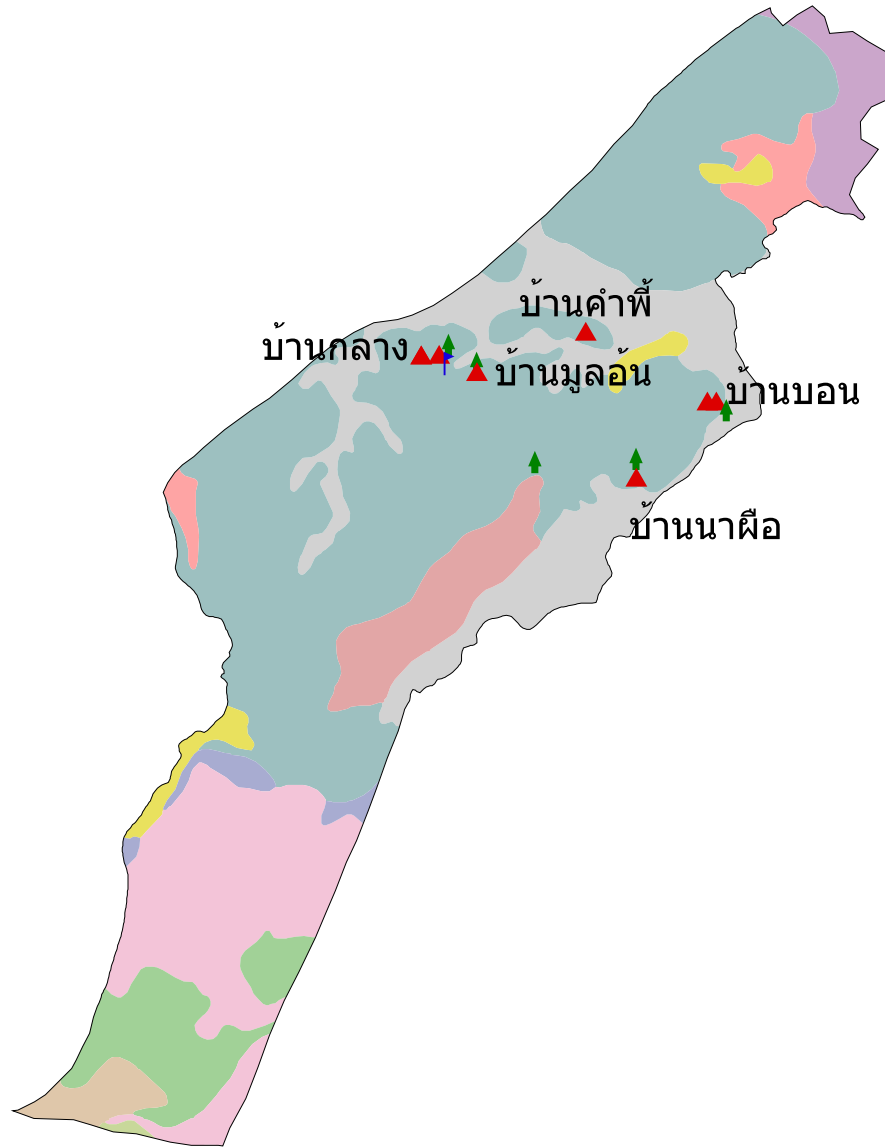

แผนที่กลุ่มชุดดิน
ต.คำพื้ อ.นาแก จ.นครพนม

คำอธิบายหน่วยแผนที่

สี	ชื่อหน่วย	พื้นที่(ไร่)
เทา	กลุ่มชุดดินที่_17	3564
เขียวเข้ม	กลุ่มชุดดินที่_40	11653
น้ำตาล	กลุ่มชุดดินที่_40C	395
เขียว	กลุ่มชุดดินที่_40D	1397
ชมพู	กลุ่มชุดดินที่_41	1164
ม่วง	กลุ่มชุดดินที่_59	744
ส้ม	กลุ่มชุดดินที่_6	550
น้ำเงิน	กลุ่มชุดดินที่_61	267
เขียวอ่อน	กลุ่มชุดดินที่_62	34
ชมพูอ่อน	ES	3201
เหลือง	แหล่งน้ำ	455
รวมพื้นที่ทั้งหมด		23425 ไร่

-  หมู่บ้าน
-  วัด
-  โรงเรียน

ระบบฐานข้อมูลกลุ่มชุดดิน
กรมพัฒนาที่ดิน