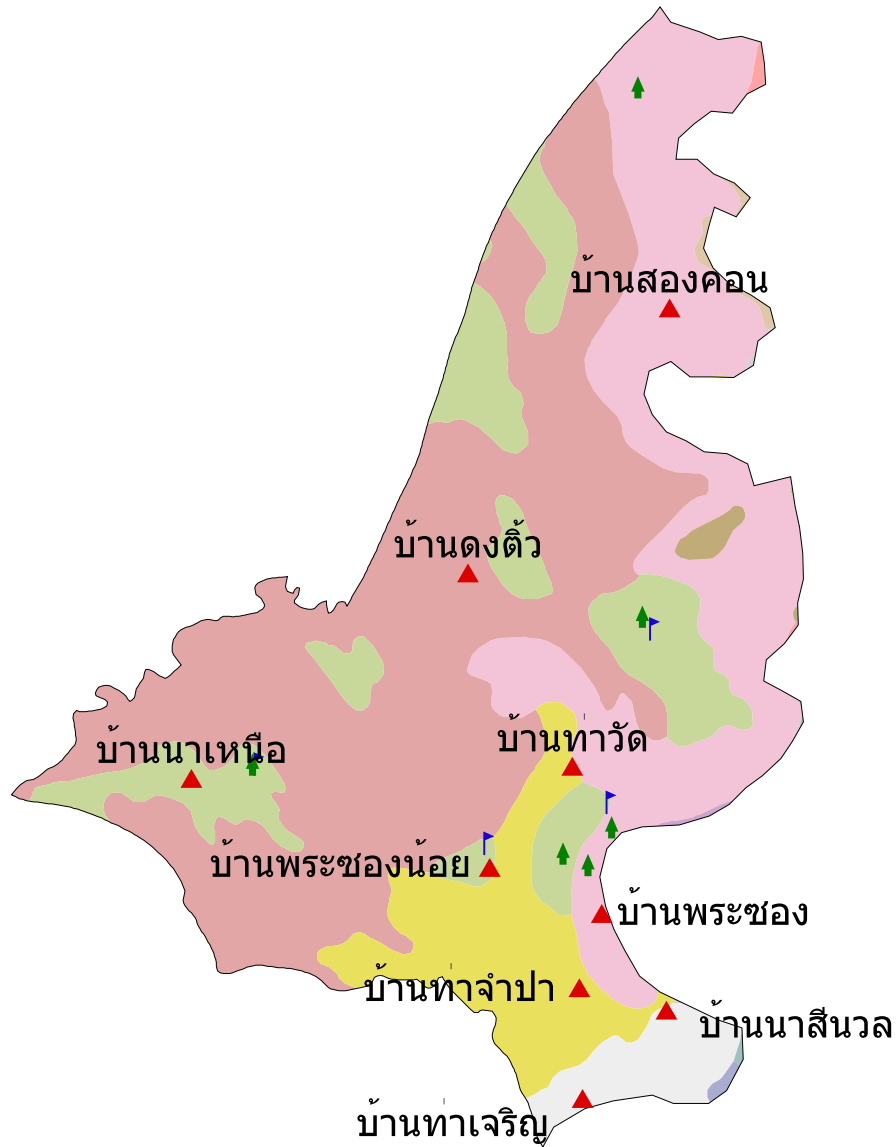

แผนที่กลุ่มชุดดิน

ต.พระซ้อง อ.นาแก จ.นครพนม

คำอธิบายหน่วยแผนที่

กลุ่มชุดดิน	พื้นที่(ไร่)
กลุ่มชุดดินที่_16	4
กลุ่มชุดดินที่_17	8
กลุ่มชุดดินที่_17/35	43
กลุ่มชุดดินที่_2	1
กลุ่มชุดดินที่_25/22	7535
กลุ่มชุดดินที่_31	14
กลุ่มชุดดินที่_35	21
กลุ่มชุดดินที่_35/40	20
กลุ่มชุดดินที่_49	2369
กลุ่มชุดดินที่_59	4068
กลุ่มชุดดินที่_6	1654
กลุ่มชุดดินที่_6/7	565
แหล่งน้ำ	83
รวมพื้นที่ทั้งหมด	16386 ไร่

- หมู่บ้าน
- วัด
- โรงเรียน

ระบบฐานข้อมูลกลุ่มชุดดิน
กรมพัฒนาที่ดิน