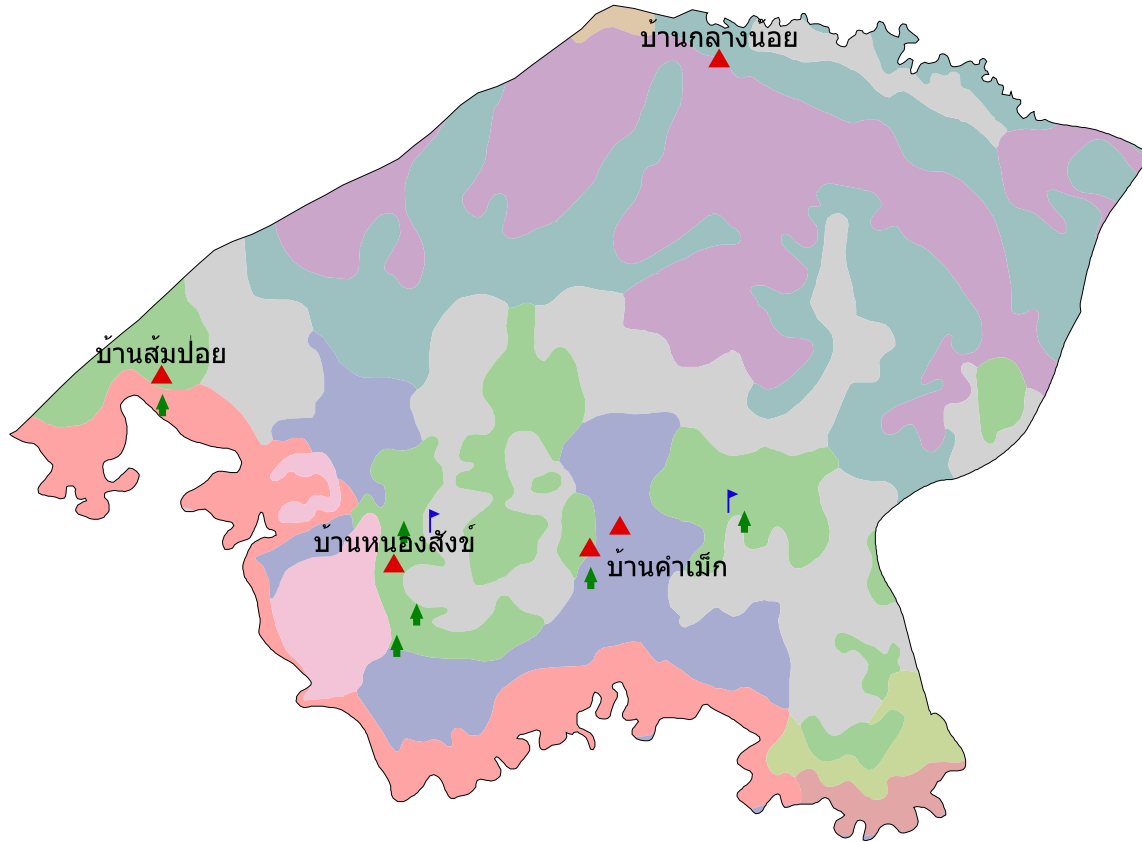

แผนที่กลุ่มชุดดิน

ต.หนองสังข์ อ.นาแก จ.นครพนม

คำอธิบายหน่วยแผนที่

หน่วยแผนที่	พื้นที่(ไร่)
กลุ่มชุดดินที่_17	6515
กลุ่มชุดดินที่_25/22	6687
กลุ่มชุดดินที่_25B	97
กลุ่มชุดดินที่_40	4136
กลุ่มชุดดินที่_41f	341
กลุ่มชุดดินที่_49	6527
กลุ่มชุดดินที่_59	2938
กลุ่มชุดดินที่_6	3479
กลุ่มชุดดินที่_6f6f/17f	518
แหล่งน้ำ	964
รวมพื้นที่ทั้งหมด	32204 ไร่

- หมู่บ้าน
- วัด
- โรงเรียน

ระบบฐานข้อมูลกลุ่มชุดดิน
กรมพัฒนาที่ดิน