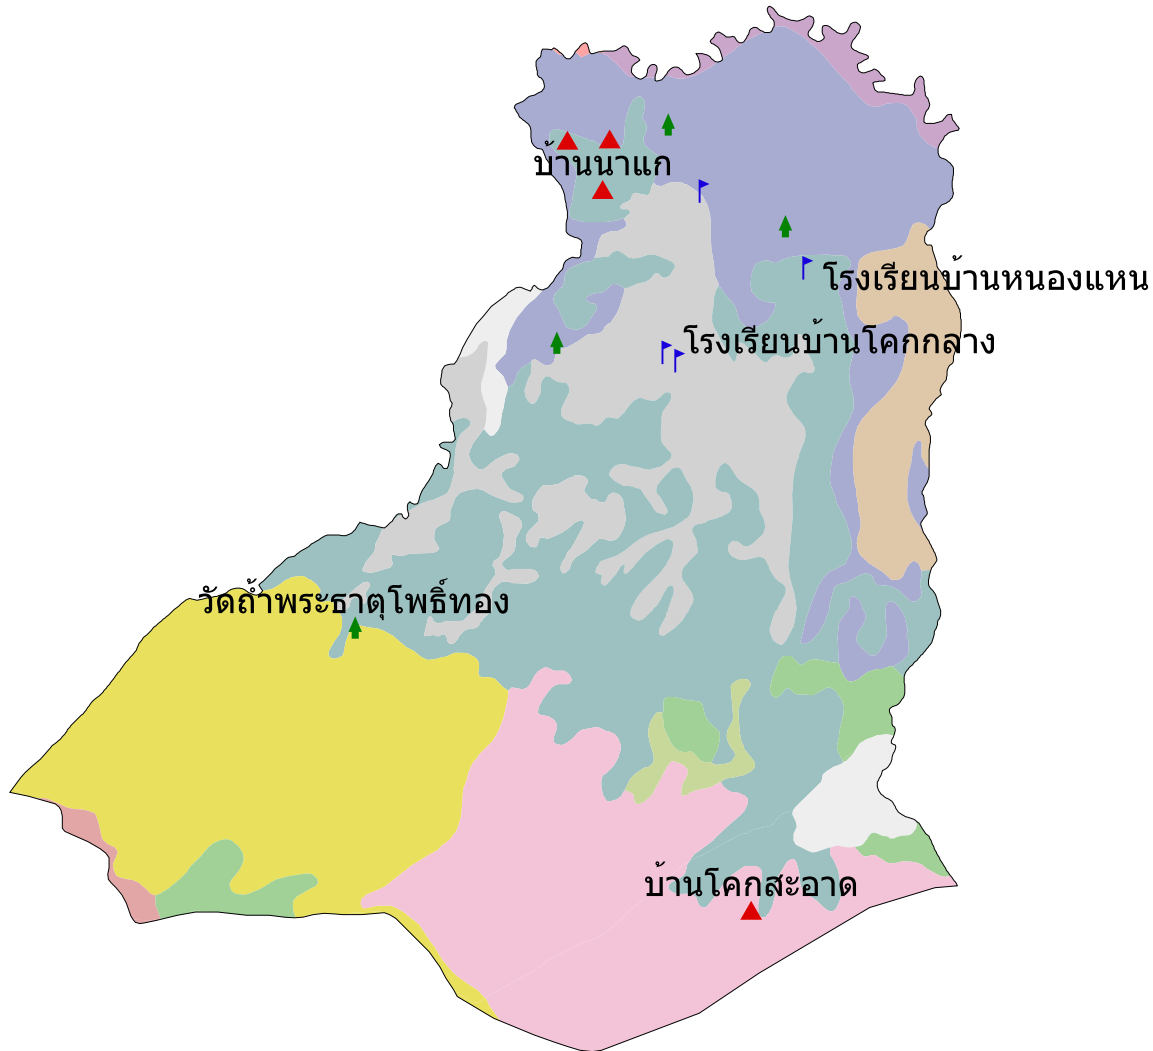

แผนที่กลุ่มชุดดิน

ต.นาแก อ.นาแก จ.นครพนม

คำอธิบายหน่วยแผนที่

หน่วยแผนที่	พื้นที่(ไร่)
กลุ่มชุดดินที่_17	5939
กลุ่มชุดดินที่_40	12845
กลุ่มชุดดินที่_40/44	1906
กลุ่มชุดดินที่_40B	1522
กลุ่มชุดดินที่_40D	237
กลุ่มชุดดินที่_41f	551
กลุ่มชุดดินที่_59	14
กลุ่มชุดดินที่_6	7227
กลุ่มชุดดินที่_61	399
กลุ่มชุดดินที่_62	8046
ES	9170
แหล่งน้ำ	1051
รวมพื้นที่ทั้งหมด	48907 ไร่

- หมู่บ้าน
- วัด
- โรงเรียน

ระบบฐานข้อมูลกลุ่มชุดดิน
กรมพัฒนาที่ดิน