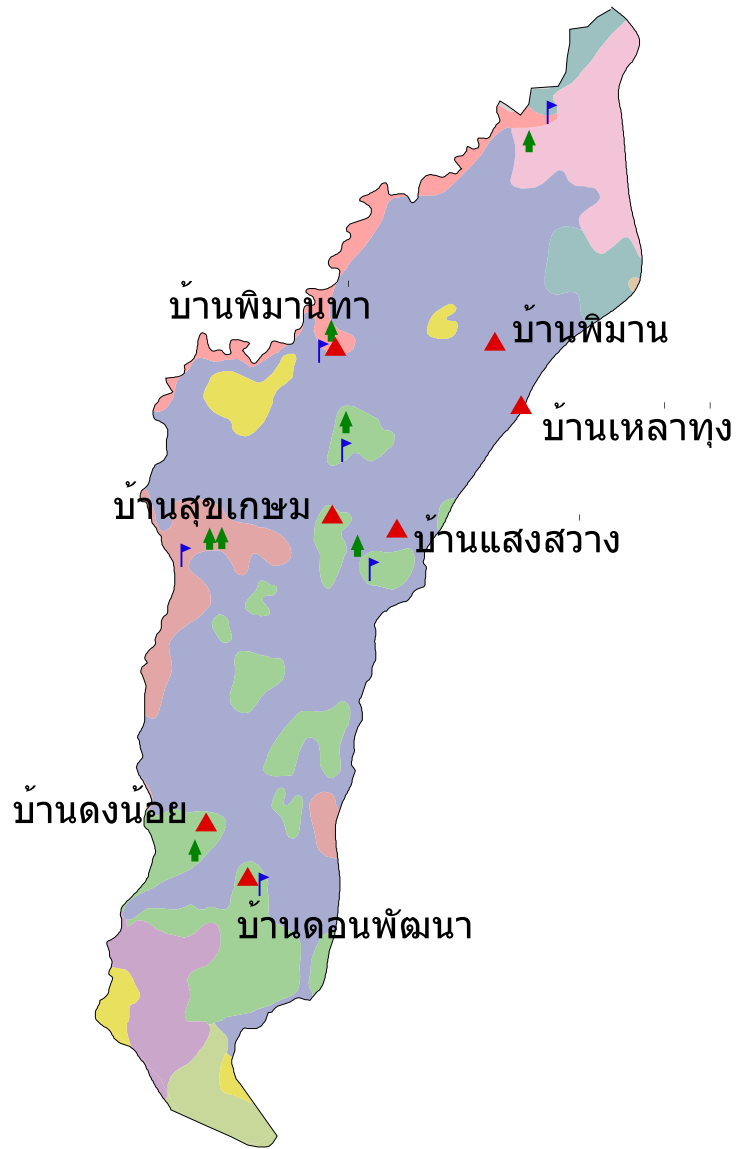

แผนที่กลุ่มชุดดิน

ต.พิมาน อ.นาแก จ.นครพนม

คำอธิบายหน่วยแผนที่

กลุ่มชุดดิน	พื้นที่(ไร่)
กลุ่มชุดดินที่_17	9
กลุ่มชุดดินที่_25B/49B/56B	847
กลุ่มชุดดินที่_3f/32f	11
กลุ่มชุดดินที่_40	3147
กลุ่มชุดดินที่_40/44	1089
กลุ่มชุดดินที่_40B	1068
กลุ่มชุดดินที่_41f	698
กลุ่มชุดดินที่_6	14505
กลุ่มชุดดินที่_62	562
กลุ่มชุดดินที่_6f6f/17f	1388
แหล่งน้ำ	696
รวมพื้นที่ทั้งหมด	24019 ไร่

- หมู่บ้าน
- วัด
- โรงเรียน

ระบบฐานข้อมูลกลุ่มชุดดิน
กรมพัฒนาที่ดิน