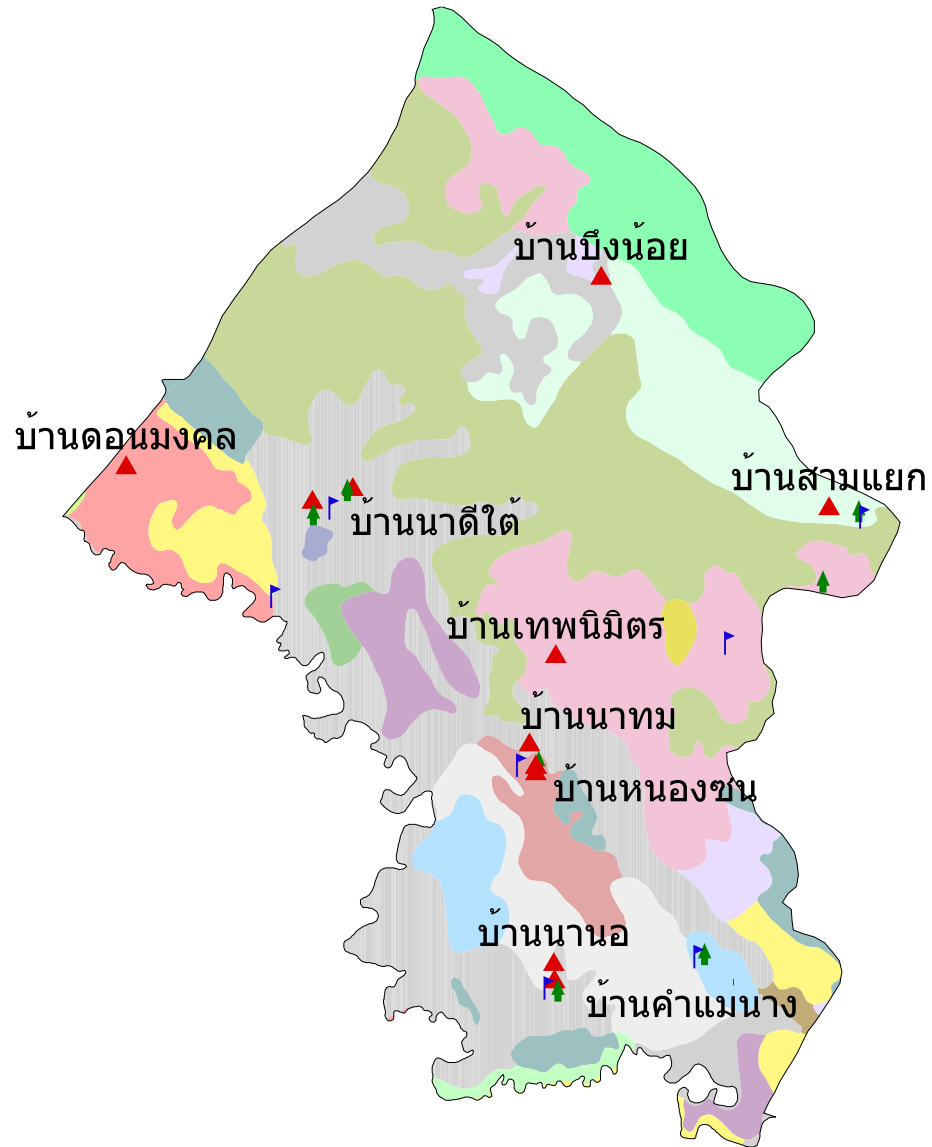

แผนที่กลุ่มชุดดิน

ต.หนองชน อ.นาทม จ.นครพนม

คำอธิบายหน่วยแผนที่

กลุ่มชุดดิน	พื้นที่(ไร่)
กลุ่มชุดดินที่_17	17453
กลุ่มชุดดินที่_17/18	627
กลุ่มชุดดินที่_17/40	7
กลุ่มชุดดินที่_17B	513
กลุ่มชุดดินที่_24/17	2032
กลุ่มชุดดินที่_25/22	2707
กลุ่มชุดดินที่_25/49B	3102
กลุ่มชุดดินที่_35	147
กลุ่มชุดดินที่_35/49	20827
กลุ่มชุดดินที่_35B/49B	11002
กลุ่มชุดดินที่_35C/49C	319
กลุ่มชุดดินที่_40	4825
กลุ่มชุดดินที่_40/44	250
กลุ่มชุดดินที่_40/49	3
กลุ่มชุดดินที่_40B	2370
กลุ่มชุดดินที่_49	1476
กลุ่มชุดดินที่_49/RL	6133
กลุ่มชุดดินที่_49B	3093
กลุ่มชุดดินที่_59	562
กลุ่มชุดดินที่_6/16	22
กลุ่มชุดดินที่_62	6949
ที่ดินหินพื้นไหล	4319
แหล่งน้ำ	2065

รวมพื้นที่ทั้งหมด หมู่บ้าน 90802 ไร่

- รวมพื้นที่ทั้งหมด หมู่บ้าน
- วัด
- โรงเรียน

ระบบฐานข้อมูลกลุ่มชุดดิน
กรมพัฒนาที่ดิน