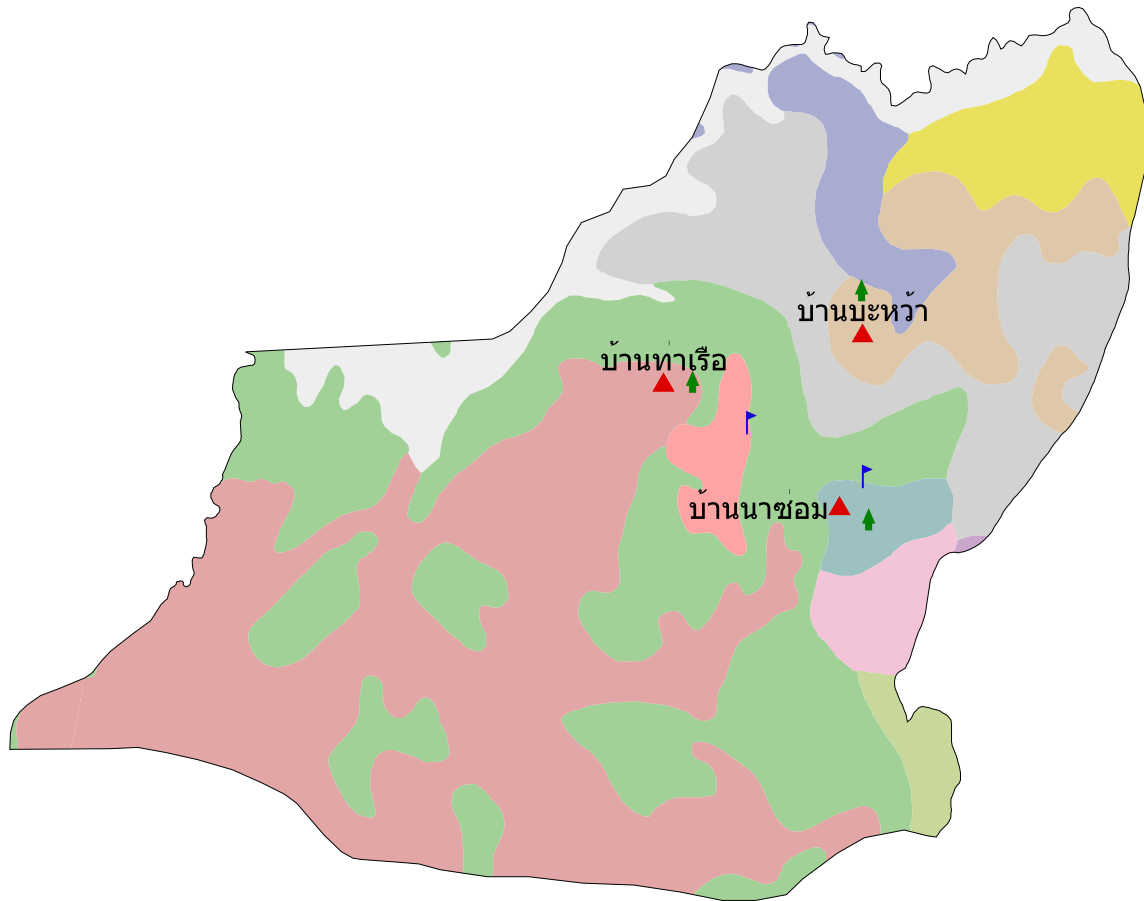

แผนที่กลุ่มชุดดิน  
ต.ท่าเรือ อ.นาหว้า จ.นครพนม

คำอธิบายหน่วยแผนที่

สี	ชื่อกลุ่มชุดดิน	พื้นที่(ไร่)
เทา	กลุ่มชุดดินที่_17	1974
ฟ้า	กลุ่มชุดดินที่_18	287
น้ำตาล	กลุ่มชุดดินที่_24/17	980
เขียว	กลุ่มชุดดินที่_25/22	4792
ชมพู	กลุ่มชุดดินที่_25/49B	5700
ม่วง	กลุ่มชุดดินที่_3	10
ชมพูเข้ม	กลุ่มชุดดินที่_49	293
น้ำเงิน	กลุ่มชุดดินที่_59	581
เขียวเข้ม	กลุ่มชุดดินที่_6	238
ชมพูอ่อน	กลุ่มชุดดินที่_6-ow	367
เหลือง	กลุ่มชุดดินที่_6f/31f	772
เทาอ่อน	แหล่งน้ำ	1230
รวมพื้นที่ทั้งหมด		17224 ไร่

-  หมู่บ้าน
-  วัด
-  โรงเรียน

ระบบฐานข้อมูลกลุ่มชุดดิน  
กรมพัฒนาที่ดิน