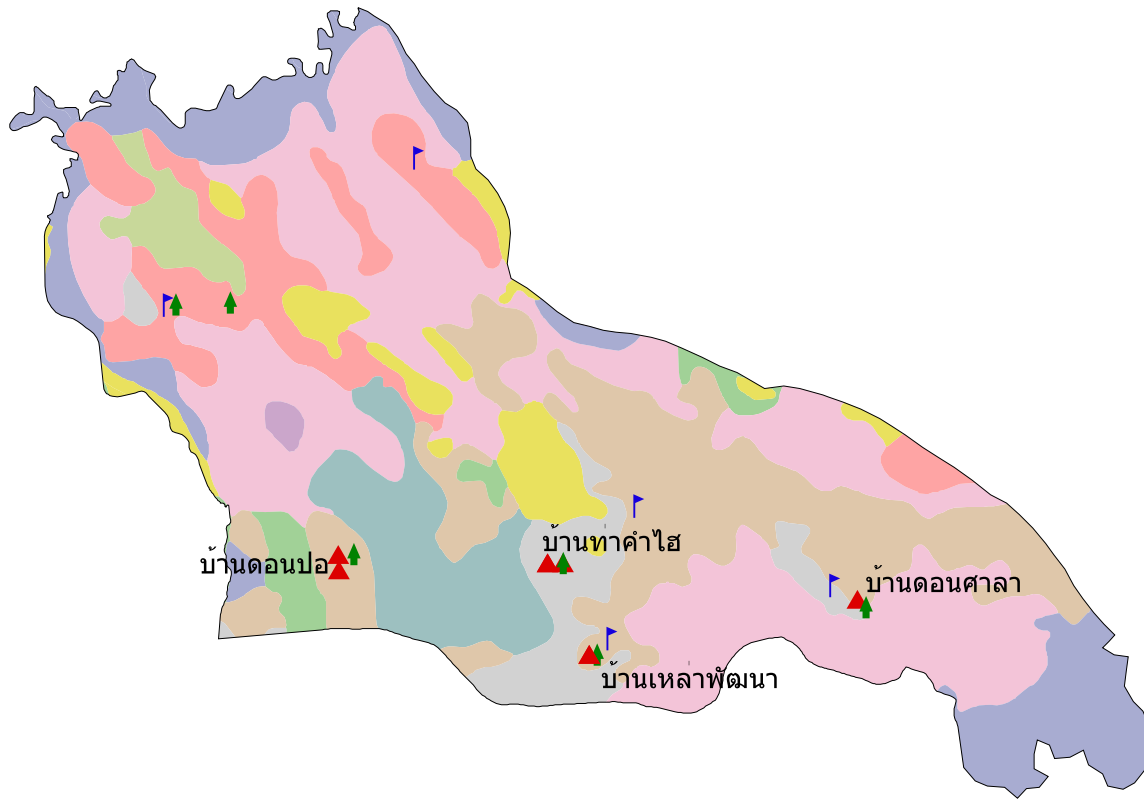

แผนที่กลุ่มชุดดิน
ต.เหล่าพัฒนา อ.นาหว้า จ.นครพนม

คำอธิบายหน่วยแผนที่

สี	ชื่อกลุ่มชุดดิน	พื้นที่(ไร่)
เทา	กลุ่มชุดดินที่_17	2243
ฟ้า	กลุ่มชุดดินที่_18	2960
น้ำตาล	กลุ่มชุดดินที่_24/17	8245
เขียว	กลุ่มชุดดินที่_25/22	923
ชมพู	กลุ่มชุดดินที่_3	0
ม่วง	กลุ่มชุดดินที่_35	151
ส้ม	กลุ่มชุดดินที่_40	4264
น้ำเงิน	กลุ่มชุดดินที่_59	5135
เขียวอ่อน	กลุ่มชุดดินที่_6	895
ชมพูอ่อน	กลุ่มชุดดินที่_6f/31f	14275
เหลือง	แหล่งน้ำ	2283
รวมพื้นที่ทั้งหมด		41374 ไร่

- หมู่บ้าน
- วัด
- โรงเรียน

ระบบฐานข้อมูลกลุ่มชุดดิน
กรมพัฒนาที่ดิน