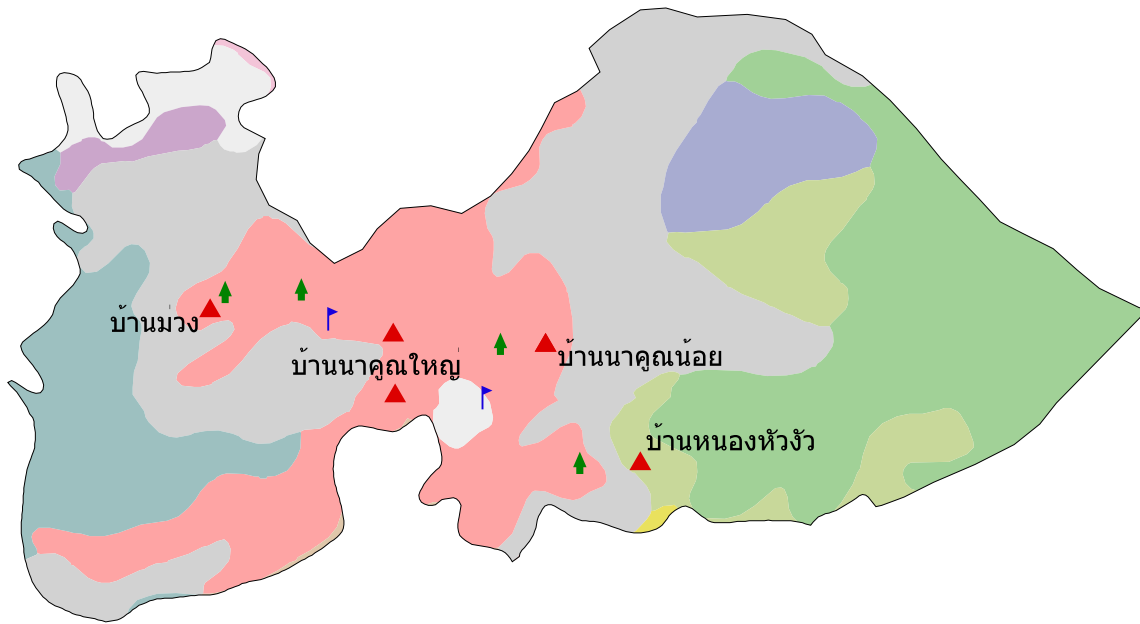

แผนที่กลุ่มชุดดิน
ต.นาคูณใหญ่ อ.นาหว้า จ.นครพนม

คำอธิบายหน่วยแผนที่

| สี | ชื่อกลุ่มชุดดิน | พื้นที่(ไร่) |
|-------------------|-----------------------|--------------|
| เทา | กลุ่มชุดดินที่_17 | 3419 |
| ฟ้า | กลุ่มชุดดินที่_22 | 1075 |
| น้ำตาล | กลุ่มชุดดินที่_24/17 | 15 |
| เขียว | กลุ่มชุดดินที่_25/22 | 2477 |
| ชมพู | กลุ่มชุดดินที่_25/49B | 0 |
| ม่วง | กลุ่มชุดดินที่_35 | 147 |
| ชมพูเข้ม | กลุ่มชุดดินที่_35/49 | 2428 |
| น้ำเงิน | กลุ่มชุดดินที่_44 | 559 |
| เขียวเข้ม | กลุ่มชุดดินที่_49 | 815 |
| ชมพูอ่อน | กลุ่มชุดดินที่_59 | 15 |
| เหลือง | กลุ่มชุดดินที่_6 | 14 |
| เทาอ่อน | แหล่งน้ำ | 338 |
| รวมพื้นที่ทั้งหมด | | 11301 ไร่ |

-  หมู่บ้าน
-  วัด
-  โรงเรียน

ระบบฐานข้อมูลกลุ่มชุดดิน
กรมพัฒนาที่ดิน