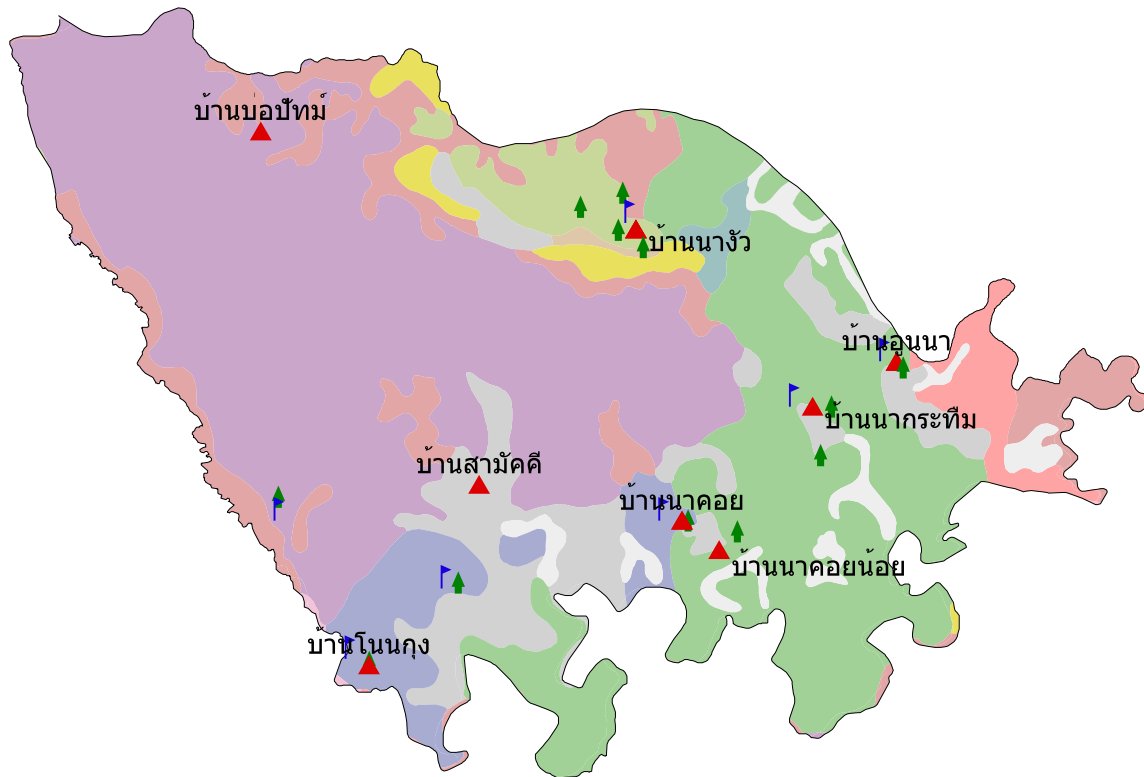

แผนที่กลุ่มชุดดิน
ต.นางัว อ.นาหว้า จ.นครพนม

คำอธิบายหน่วยแผนที่

กลุ่มชุดดิน	พื้นที่(ไร่)
กลุ่มชุดดินที่_17	7203
กลุ่มชุดดินที่_17/18	573
กลุ่มชุดดินที่_18	191
กลุ่มชุดดินที่_24/17	16799
กลุ่มชุดดินที่_25/22	7859
กลุ่มชุดดินที่_25/49B	31393
กลุ่มชุดดินที่_35	1812
กลุ่มชุดดินที่_40	3789
กลุ่มชุดดินที่_49	2333
กลุ่มชุดดินที่_59	58
กลุ่มชุดดินที่_6	1383
แหล่งน้ำ	2319
รวมพื้นที่ทั้งหมด	75713 ไร่

-  หมู่บ้าน
-  วัด
-  โรงเรียน

ระบบฐานข้อมูลกลุ่มชุดดิน
กรมพัฒนาที่ดิน