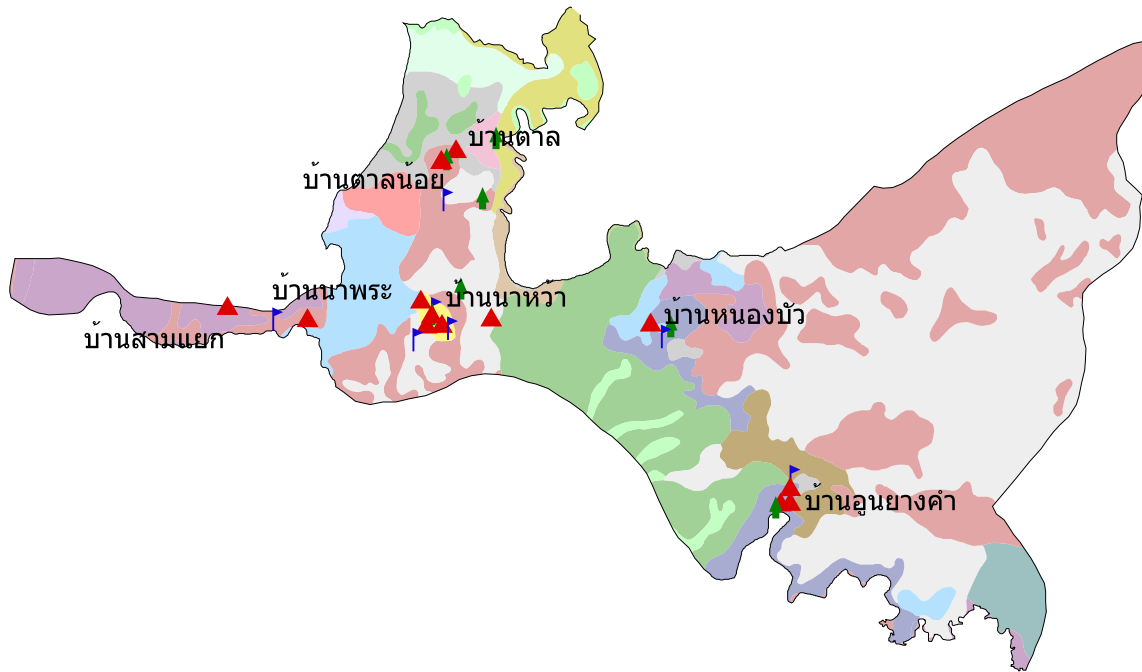

แผนที่กลุ่มชุดดิน
ต.นาหวา อ.นาหวา จ.นครพนม

คำอธิบายหน่วยแผนที่

หน่วยแผนที่	พื้นที่(ไร่)
กลุ่มชุดดินที่_17	2054
กลุ่มชุดดินที่_17/40	1377
กลุ่มชุดดินที่_22	543
กลุ่มชุดดินที่_24/17	7774
กลุ่มชุดดินที่_25/22	16671
กลุ่มชุดดินที่_25/49B	3256
กลุ่มชุดดินที่_3	797
กลุ่มชุดดินที่_35	2816
กลุ่มชุดดินที่_35/49	53
กลุ่มชุดดินที่_40	280
กลุ่มชุดดินที่_40/17	8
กลุ่มชุดดินที่_49	23615
กลุ่มชุดดินที่_49B	1562
กลุ่มชุดดินที่_59	1602
กลุ่มชุดดินที่_6	3294
กลุ่มชุดดินที่_6-ow	190
กลุ่มชุดดินที่_6f/31f	1334
ที่อยู่อาศัย	324
แหล่งน้ำ	1202
รวมพื้นที่ทั้งหมด	68752 ไร่

- หมู่บ้าน
- วัด
- โรงเรียน

ระบบฐานข้อมูลกลุ่มชุดดิน
กรมพัฒนาที่ดิน