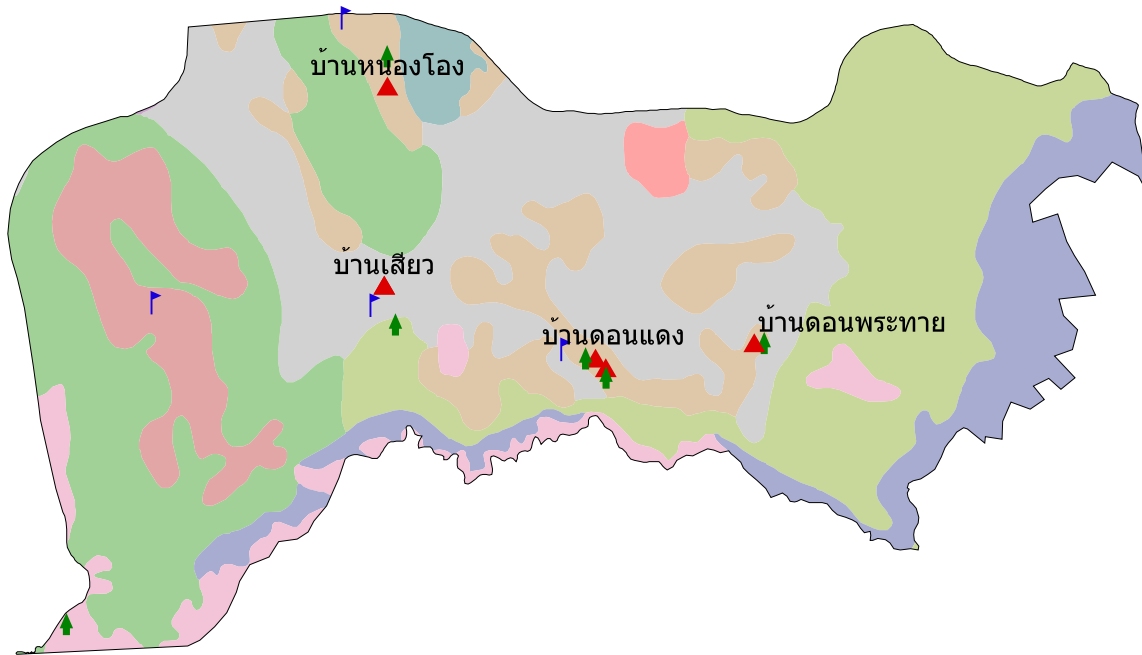

แผนที่กลุ่มชุดดิน  
ต.บ้านเสี้ยว อ.นาหว้า จ.นครพนม

คำอธิบายหน่วยแผนที่

กลุ่มชุดดิน	พื้นที่(ไร่)
กลุ่มชุดดินที่_17	6597
กลุ่มชุดดินที่_18	407
กลุ่มชุดดินที่_24/17	2986
กลุ่มชุดดินที่_25/22	6045
กลุ่มชุดดินที่_25/49B	2003
กลุ่มชุดดินที่_3	4
กลุ่มชุดดินที่_40	257
กลุ่มชุดดินที่_59	2722
กลุ่มชุดดินที่_6f/31f	6260
แหล่งน้ำ	1233
รวมพื้นที่ทั้งหมด	28512 ไร่

- หมู่บ้าน
- วัด
- โรงเรียน

ระบบฐานข้อมูลกลุ่มชุดดิน  
กรมพัฒนาที่ดิน