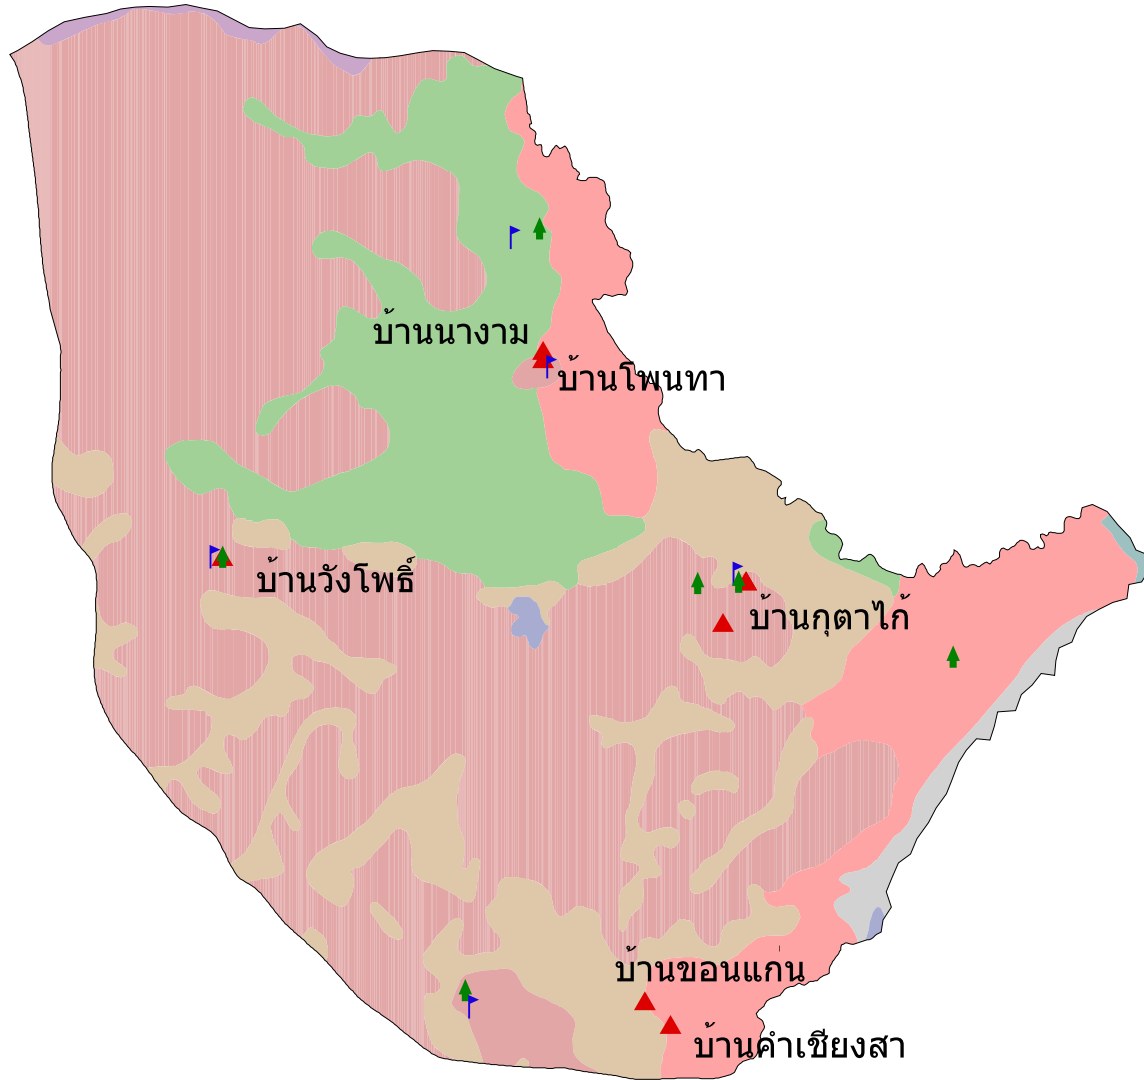

แผนที่กลุ่มชุดดิน
ต.กุดตาไก้ อ.ปลาปาก จ.นครพนม

คำอธิบายหน่วยแผนที่

หน่วยแผนที่	พื้นที่(ไร่)
กลุ่มชุดดินที่_17	797
กลุ่มชุดดินที่_2	86
กลุ่มชุดดินที่_25/22	11100
กลุ่มชุดดินที่_25/49B	9259
กลุ่มชุดดินที่_49	34364
กลุ่มชุดดินที่_49B	308
กลุ่มชุดดินที่_6	8674
แหล่งน้ำ	153
รวมพื้นที่ทั้งหมด	64740 ไร่

-  หมู่บ้าน
-  วัด
-  โรงเรียน

ระบบฐานข้อมูลกลุ่มชุดดิน
กรมพัฒนาที่ดิน