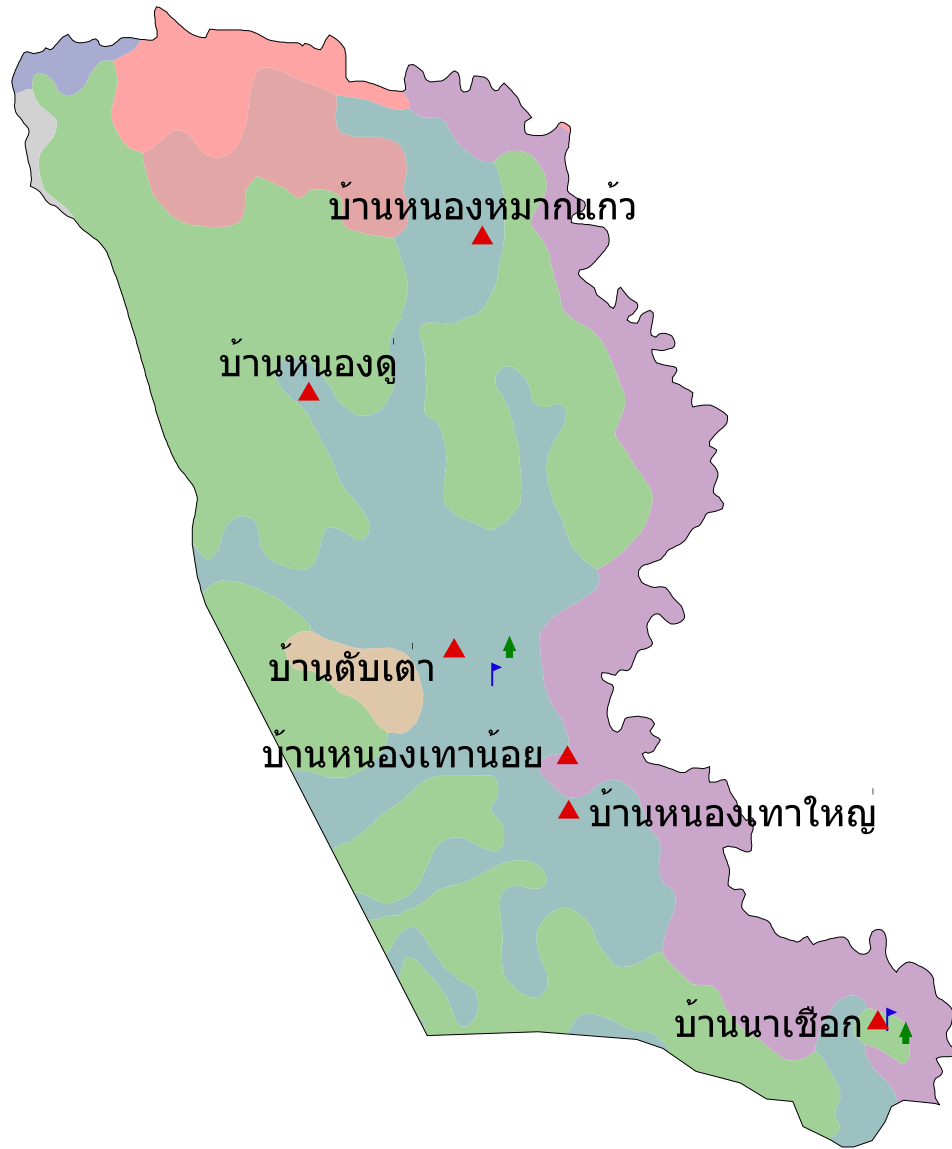

แผนที่กลุ่มชุดดิน

ต.หนองเทาใหญ่ อ.ปลาปาก จ.นครพนม

คำอธิบายหน่วยแผนที่

| กลุ่มชุดดิน | พื้นที่(ไร่) |
|----------------------|--------------|
| กลุ่มชุดดินที่_18 | 74 |
| กลุ่มชุดดินที่_25/22 | 4804 |
| กลุ่มชุดดินที่_25B | 249 |
| กลุ่มชุดดินที่_49 | 6556 |
| กลุ่มชุดดินที่_49B | 787 |
| กลุ่มชุดดินที่_59 | 2965 |
| กลุ่มชุดดินที่_6 | 662 |
| กลุ่มชุดดินที่_6-ow | 128 |
| รวมพื้นที่ทั้งหมด | 16225 ไร่ |

- หมู่บ้าน
- วัด
- โรงเรียน

0 500 1000 1500 เมตร

ระบบฐานข้อมูลกลุ่มชุดดิน
กรมพัฒนาที่ดิน