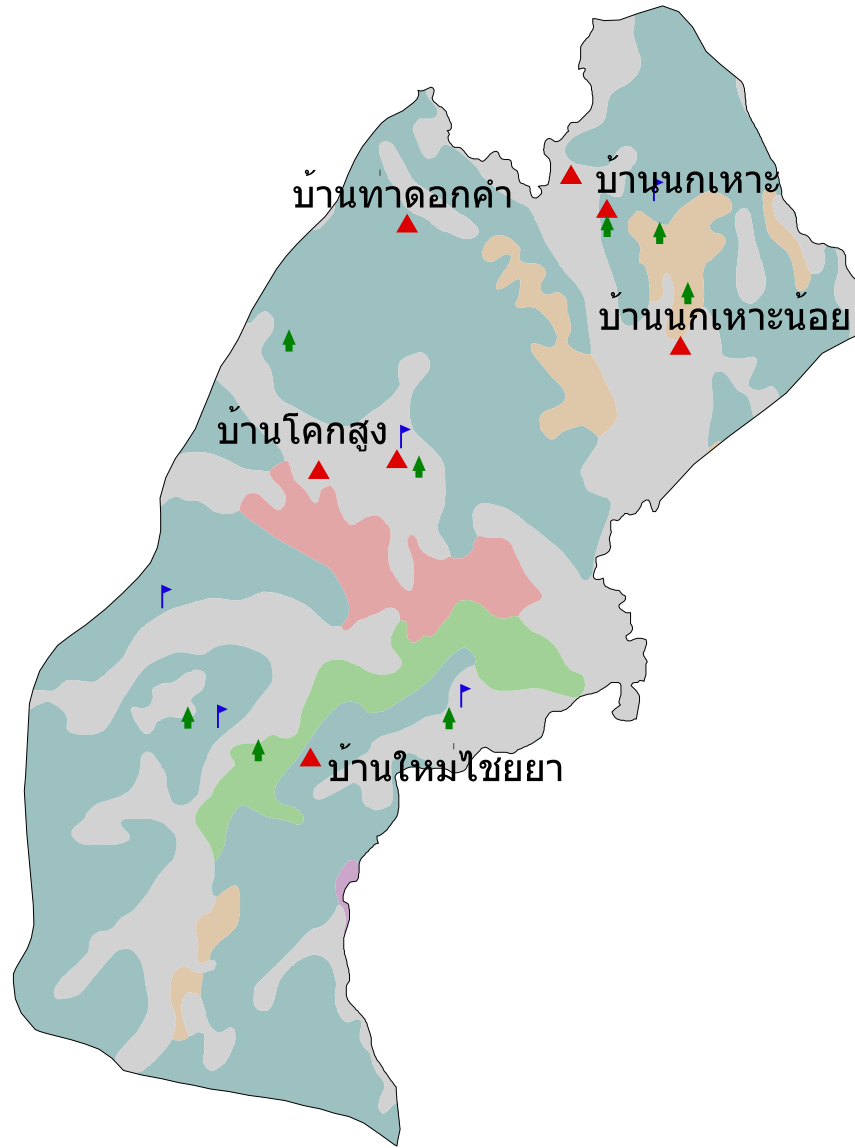

แผนที่กลุ่มชุดดิน
ต.โคกสูง อ.ปลาปาก จ.นครพนม

คำอธิบายหน่วยแผนที่

สี	ชื่อหน่วย	พื้นที่(ไร่)
เทา	กลุ่มชุดดินที่_25/22	12533
เขียวเข้ม	กลุ่มชุดดินที่_49	20378
ส้ม	กลุ่มชุดดินที่_49B	1701
เขียว	กลุ่มชุดดินที่_6	1713
ชมพู	กลุ่มชุดดินที่_6f6f/17f	1578
ม่วง	แหล่งน้ำ	57
รวมพื้นที่ทั้งหมด		37960 ไร่

-  หมู่บ้าน
-  วัด
-  โรงเรียน

ระบบฐานข้อมูลกลุ่มชุดดิน
กรมพัฒนาที่ดิน