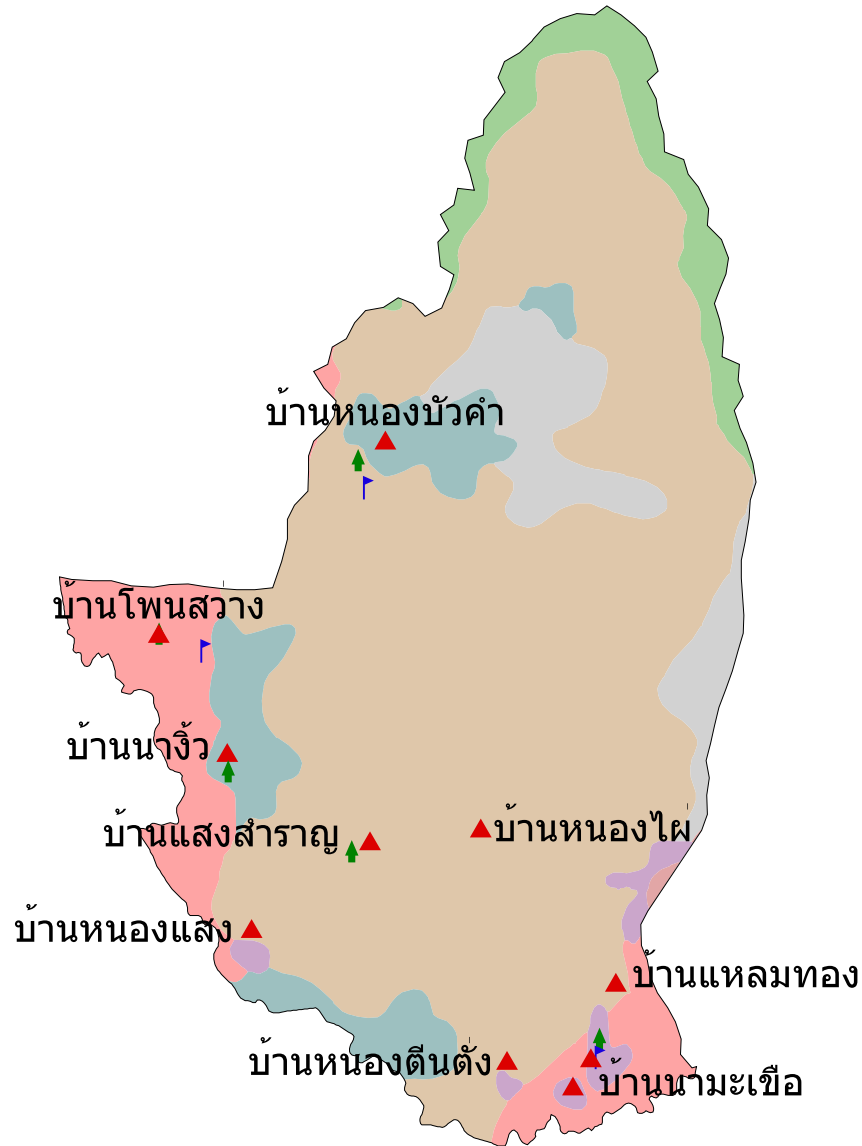

แผนที่กลุ่มชุดดิน

ต.นามะเขือ อ.ปลาปาก จ.นครพนม

คำอธิบายหน่วยแผนที่

กลุ่มชุดดิน	พื้นที่(ไร่)
กลุ่มชุดดินที่_17/25	2372
กลุ่มชุดดินที่_25/22	2567
กลุ่มชุดดินที่_25/49B	22015
กลุ่มชุดดินที่_33	1612
กลุ่มชุดดินที่_35/49	42
กลุ่มชุดดินที่_49	532
กลุ่มชุดดินที่_6	3064
รวมพื้นที่ทั้งหมด	32204 ไร่

- หมู่บ้าน
- วัด
- โรงเรียน

ระบบฐานข้อมูลกลุ่มชุดดิน
กรมพัฒนาที่ดิน