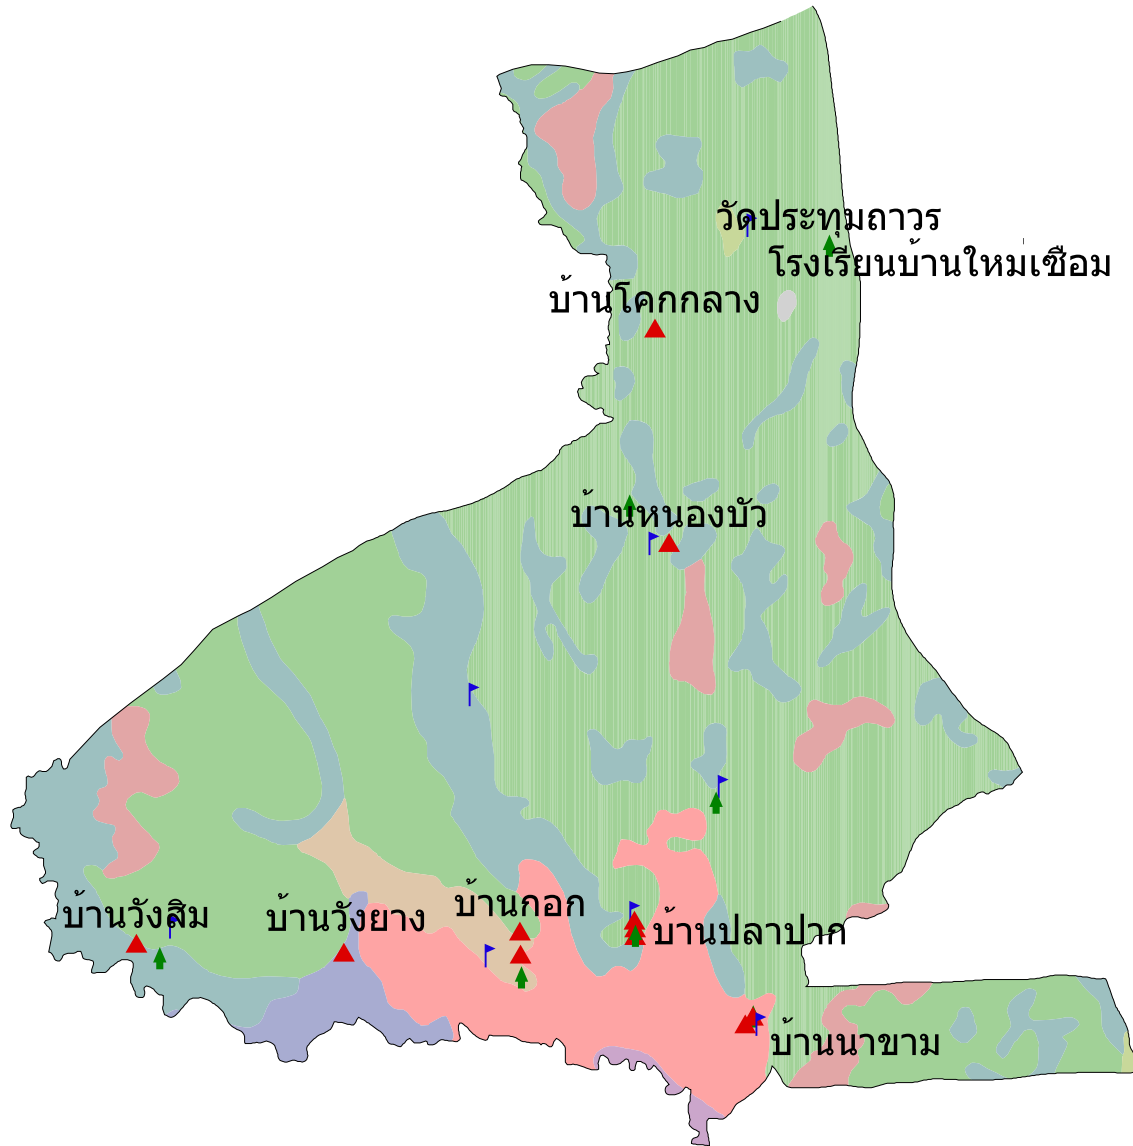

# แผนที่กลุ่มชุดดิน

ต.ปลาปาก อ.ปลาปาก จ.นครพนม

## คำอธิบายหน่วยแผนที่

กลุ่มชุดดิน	พื้นที่(ไร่)
กลุ่มชุดดินที่_17	47
กลุ่มชุดดินที่_25/22	11861
กลุ่มชุดดินที่_25/49B	1249
กลุ่มชุดดินที่_49	38816
กลุ่มชุดดินที่_49B	2894
กลุ่มชุดดินที่_59	213
กลุ่มชุดดินที่_6	5382
กลุ่มชุดดินที่_6-ow	1139
แหล่งน้ำ	149
รวมพื้นที่ทั้งหมด	61748 ไร่