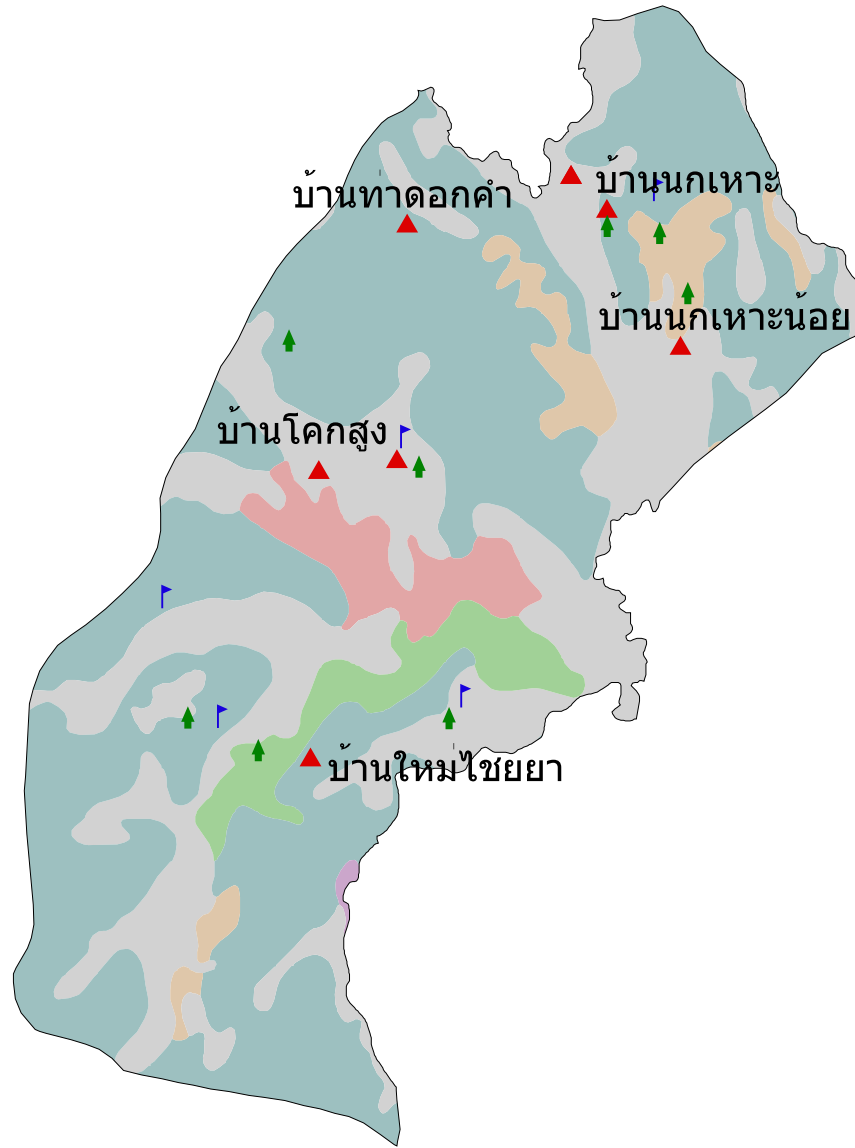

แผนที่กลุ่มชุดดิน
ต.โคกสูง อ.ปลาปาก จ.นครพนม

คำอธิบายหน่วยแผนที่

สี	ชื่อหน่วย	พื้นที่(ไร่)
สีเทาอ่อน	กลุ่มชุดดินที่_25/22	12533
สีฟ้าเข้ม	กลุ่มชุดดินที่_49	20378
สีส้ม	กลุ่มชุดดินที่_49B	1701
สีเขียว	กลุ่มชุดดินที่_6	1713
สีชมพู	กลุ่มชุดดินที่_6f6f/17f	1578
สีม่วง	แหล่งน้ำ	57
รวมพื้นที่ทั้งหมด		37960 ไร่

-  หมู่บ้าน
-  วัด
-  โรงเรียน

ระบบฐานข้อมูลกลุ่มชุดดิน
กรมพัฒนาที่ดิน