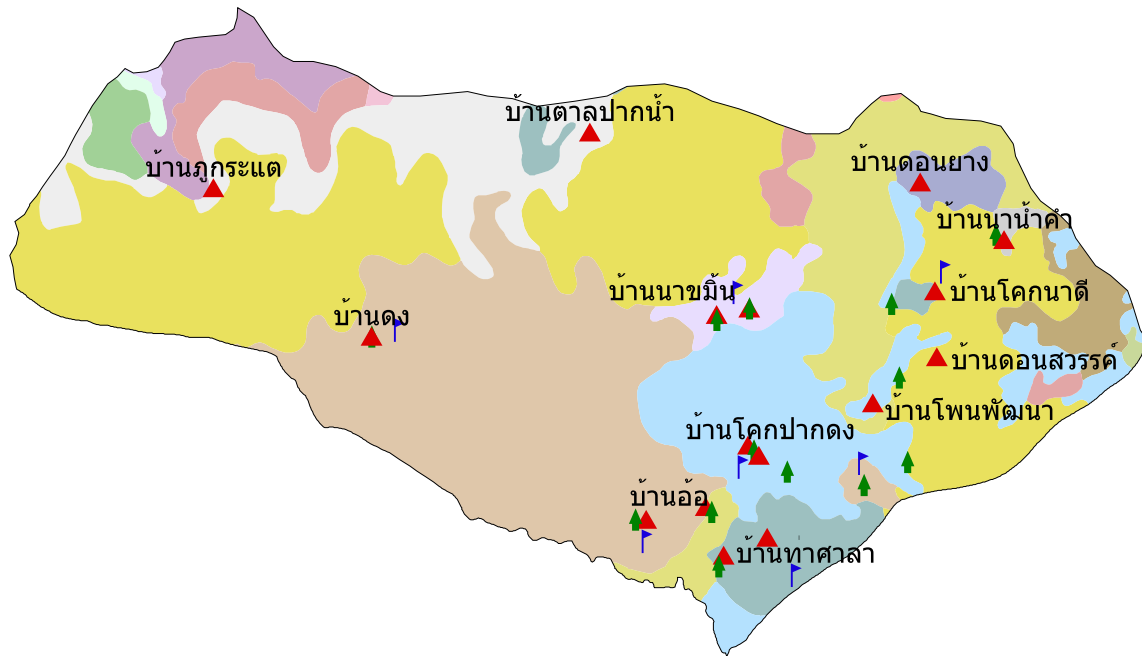

แผนที่กลุ่มชุดดิน
ต.นาขมิ้น อ.โพธิ์สวรรค์ จ.นครพนม

คำอธิบายหน่วยแผนที่

กลุ่มชุดดิน	พื้นที่(ไร่)
กลุ่มชุดดินที่_18	288
กลุ่มชุดดินที่_25/22	3153
กลุ่มชุดดินที่_25/49B	18681
กลุ่มชุดดินที่_31	938
กลุ่มชุดดินที่_35	2704
กลุ่มชุดดินที่_35B	2207
กลุ่มชุดดินที่_35B/56B	27
กลุ่มชุดดินที่_35C	1042
กลุ่มชุดดินที่_40	114
กลุ่มชุดดินที่_40B	77
กลุ่มชุดดินที่_49	27538
กลุ่มชุดดินที่_49B	6791
กลุ่มชุดดินที่_56	1654
กลุ่มชุดดินที่_59	6847
กลุ่มชุดดินที่_6	9833
กลุ่มชุดดินที่_6-ow	1547
กลุ่มชุดดินที่_7B	225
รวมพื้นที่ทั้งหมด	83666 ไร่

-  หมู่บ้าน
-  วัด
-  โรงเรียน

ระบบฐานข้อมูลกลุ่มชุดดิน
กรมพัฒนาที่ดิน