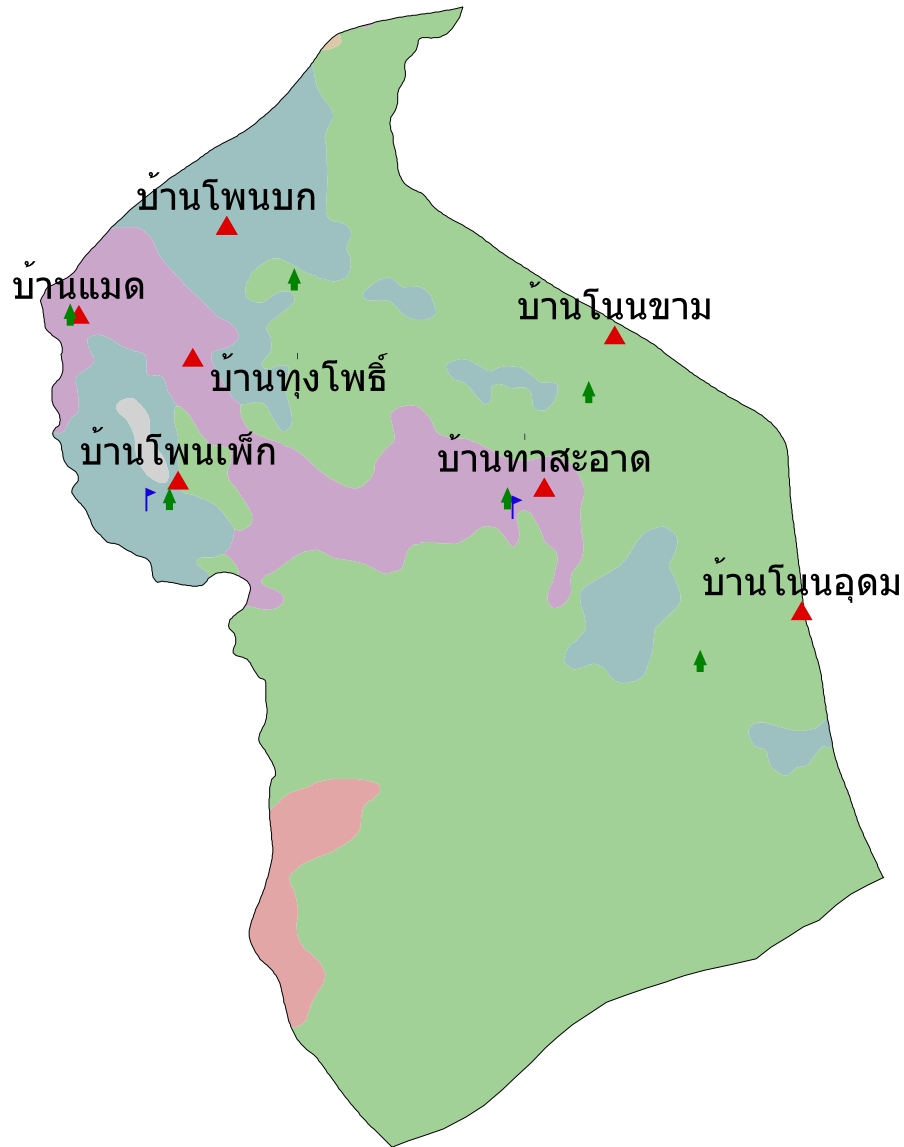

แผนที่กลุ่มชุดดิน  
ต.โพนบก อ.โพนสวรรค์ จ.นครพนม

คำอธิบายหน่วยแผนที่

กลุ่มชุดดิน	พื้นที่(ไร่)
กลุ่มชุดดินที่_17	131
กลุ่มชุดดินที่_25/22	5250
กลุ่มชุดดินที่_25/49B	12
กลุ่มชุดดินที่_49	26321
กลุ่มชุดดินที่_49B	906
กลุ่มชุดดินที่_6	4236
รวมพื้นที่ทั้งหมด	36856 ไร่

-  หมู่บ้าน
-  วัด
-  โรงเรียน

ระบบฐานข้อมูลกลุ่มชุดดิน  
กรมพัฒนาที่ดิน