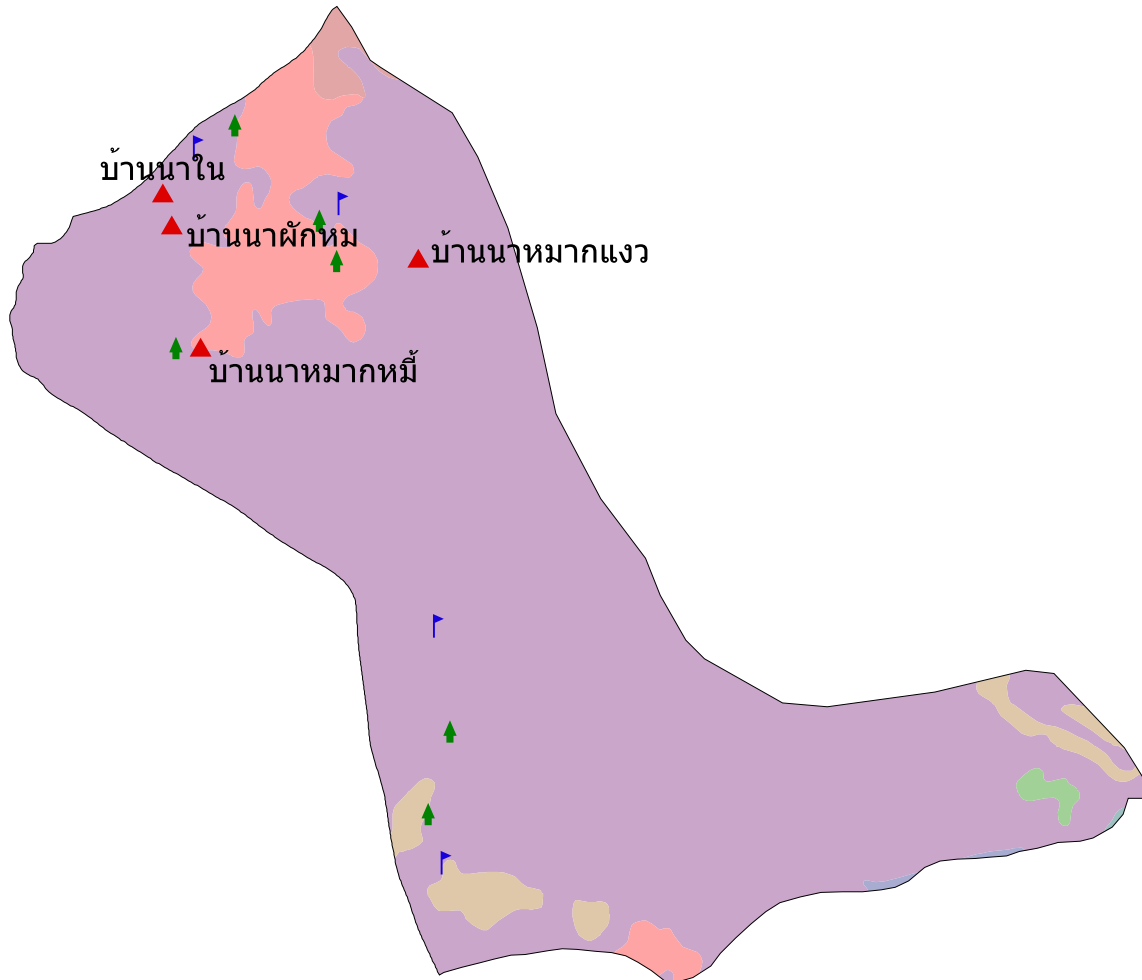

แผนที่กลุ่มชุดดิน
ต.นาใน อ.โพธาราม จ.นครพนม

คำอธิบายหน่วยแผนที่

สี	ชื่อกลุ่มชุดดิน	พื้นที่(ไร่)
เทา	กลุ่มชุดดินที่_17	1
ฟ้า	กลุ่มชุดดินที่_18	14
น้ำตาล	กลุ่มชุดดินที่_25/22	1081
เขียว	กลุ่มชุดดินที่_29	156
ชมพู	กลุ่มชุดดินที่_40	307
ม่วง	กลุ่มชุดดินที่_49	33872
ชมพูอ่อน	กลุ่มชุดดินที่_6	2929
น้ำเงิน	สนามบิน	65
รวมพื้นที่ทั้งหมด		38425 ไร่

-  หมู่บ้าน
-  วัด
-  โรงเรียน

ระบบฐานข้อมูลกลุ่มชุดดิน
กรมพัฒนาที่ดิน