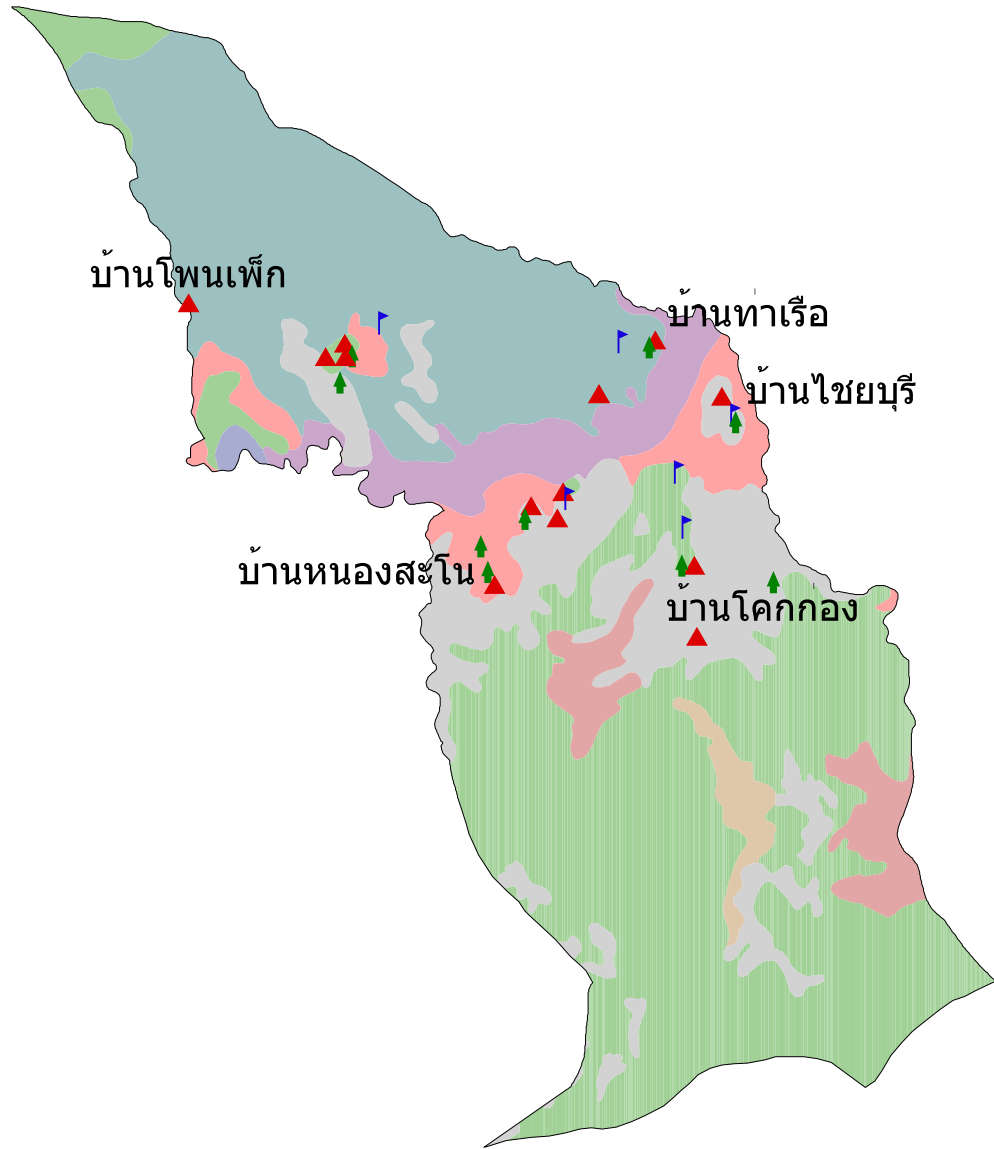

แผนที่กลุ่มชุดดิน

ต.โพนสวรรค์ อ.โพนสวรรค์ จ.นครพนม

คำอธิบายหน่วยแผนที่

กลุ่มชุดดิน	พื้นที่(ไร่)
กลุ่มชุดดินที่_25/22	9997
กลุ่มชุดดินที่_25/49B	16482
กลุ่มชุดดินที่_33	992
กลุ่มชุดดินที่_49	25837
กลุ่มชุดดินที่_49B	2527
กลุ่มชุดดินที่_59	3511
กลุ่มชุดดินที่_6	3435
แหล่งน้ำ	207
รวมพื้นที่ทั้งหมด	62988 ไร่

-  หมู่บ้าน
-  วัด
-  โรงเรียน

ระบบฐานข้อมูลกลุ่มชุดดิน
กรมพัฒนาที่ดิน