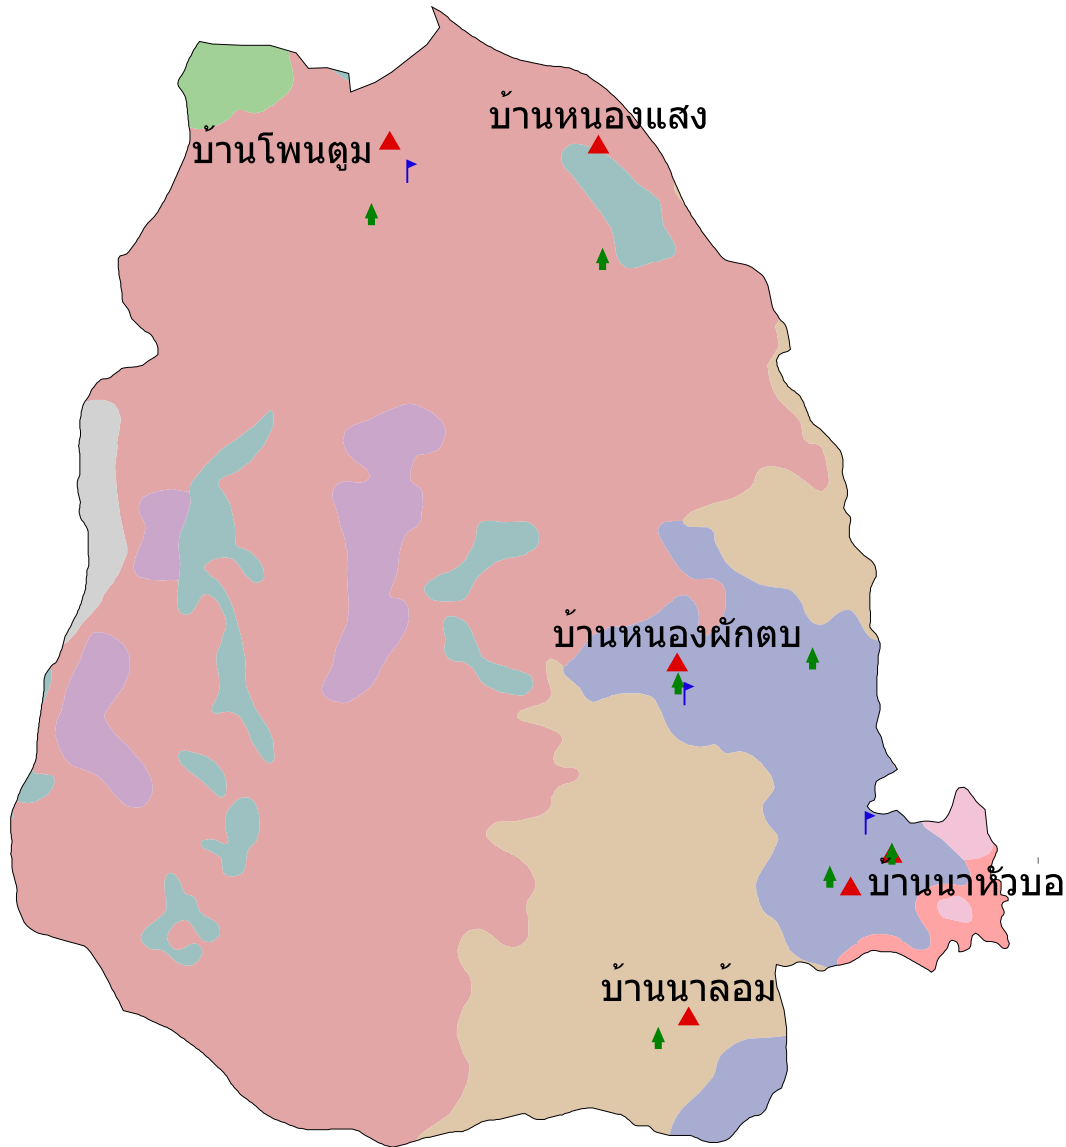

แผนที่กลุ่มชุดดิน
ต.นาหัวบ่อ อ.โพธิ์สวรรค์ จ.นครพนม

คำอธิบายหน่วยแผนที่

กลุ่มชุดดินที่	พื้นที่(ไร่)
กลุ่มชุดดินที่_17	443
กลุ่มชุดดินที่_25/22	1880
กลุ่มชุดดินที่_25/49B	7188
กลุ่มชุดดินที่_40	426
กลุ่มชุดดินที่_49	27533
กลุ่มชุดดินที่_49B	1808
กลุ่มชุดดินที่_59	380
กลุ่มชุดดินที่_6	4459
กลุ่มชุดดินที่_6-ow	0
แหล่งน้ำ	196
รวมพื้นที่ทั้งหมด	44313 ไร่

- หมู่บ้าน
- วัด
- โรงเรียน

ระบบฐานข้อมูลกลุ่มชุดดิน
กรมพัฒนาที่ดิน