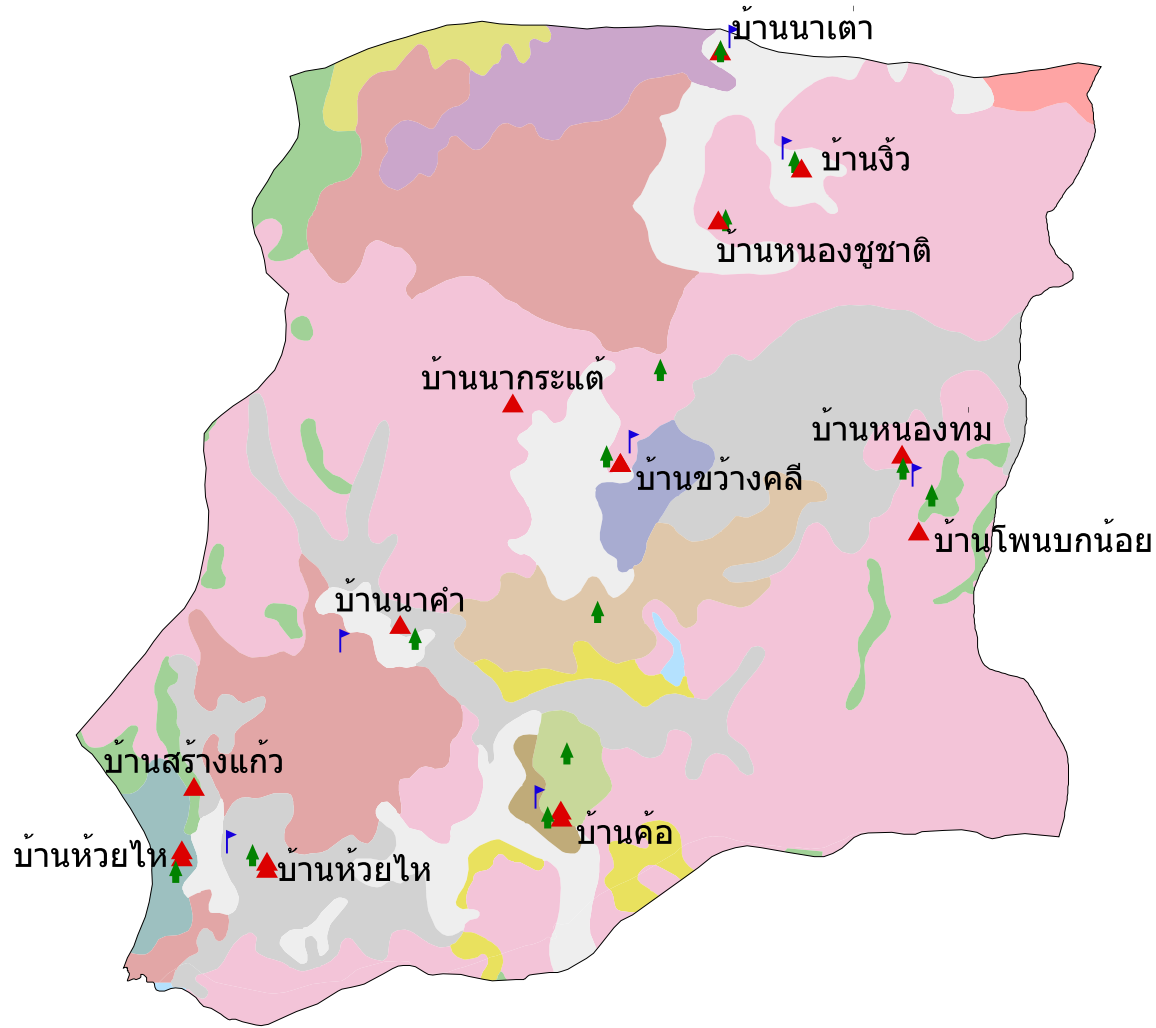

แผนที่กลุ่มชุดดิน
ต.บ้านค้อ อ.โพนสวรรค์ จ.นครพนม

คำอธิบายหน่วยแผนที่

กลุ่มชุดดิน	พื้นที่(ไร่)
กลุ่มชุดดินที่_17	13264
กลุ่มชุดดินที่_17/40	1023
กลุ่มชุดดินที่_24/17	3334
กลุ่มชุดดินที่_25/22	2971
กลุ่มชุดดินที่_25/49B	13443
กลุ่มชุดดินที่_25B/49B	2869
กลุ่มชุดดินที่_40	527
กลุ่มชุดดินที่_41	1078
กลุ่มชุดดินที่_44	822
กลุ่มชุดดินที่_49	41303
กลุ่มชุดดินที่_49B	1514
กลุ่มชุดดินที่_6	8596
กลุ่มชุดดินที่_6/7d3	380
กลุ่มชุดดินที่_7/25	1020
แหล่งน้ำ	133
รวมพื้นที่ทั้งหมด	92276 ไร่

-  หมู่บ้าน
-  วัด
-  โรงเรียน

ระบบฐานข้อมูลกลุ่มชุดดิน
กรมพัฒนาที่ดิน