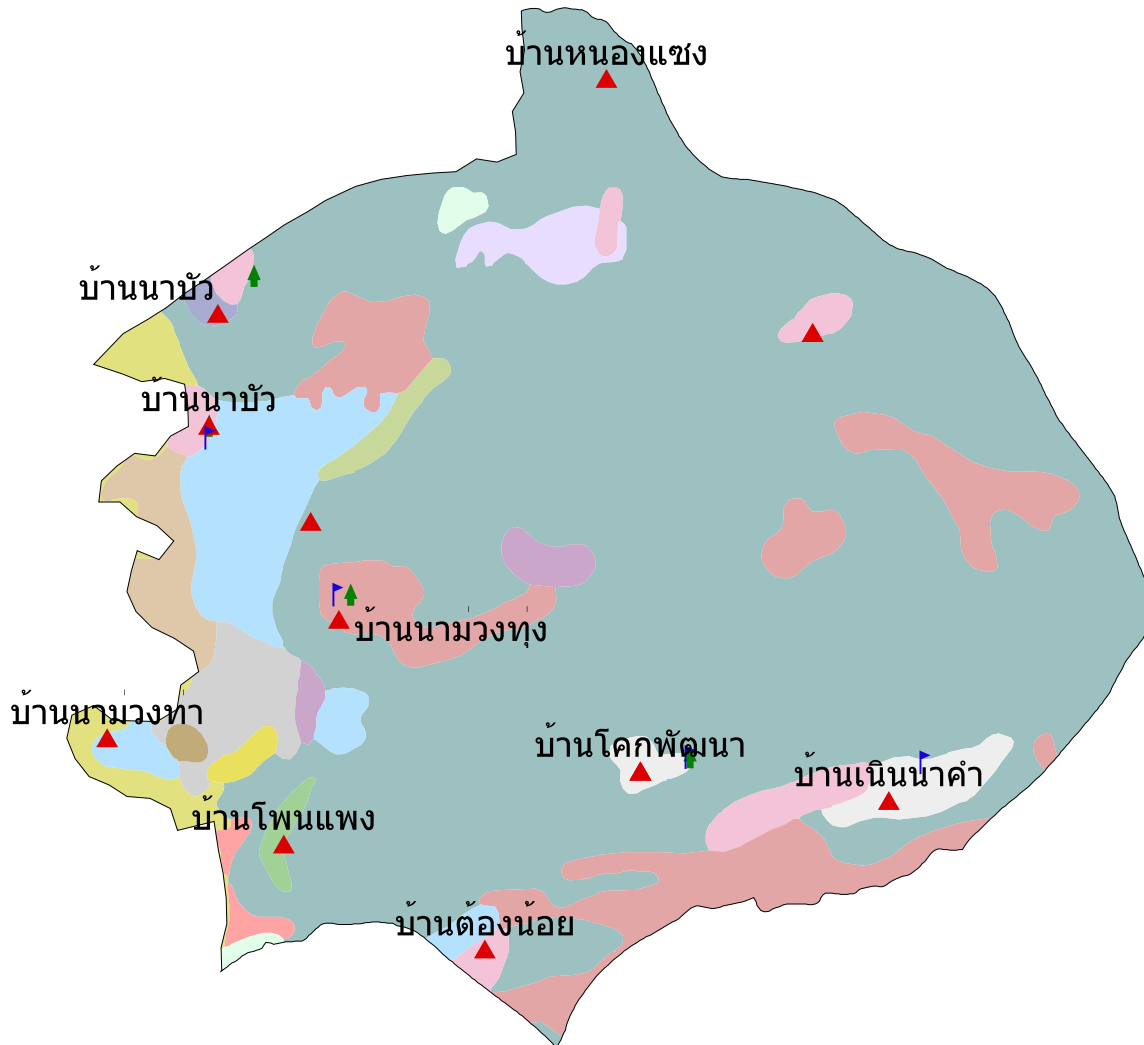

แผนที่กลุ่มชุดดิน
ต.โคกหินแฮ่ อ.เรณูนคร จ.นครพนม

คำอธิบายหน่วยแผนที่

หน่วยแผนที่	พื้นที่(ไร่)
กลุ่มชุดดินที่_16	515
กลุ่มชุดดินที่_17	19952
กลุ่มชุดดินที่_17/35	447
กลุ่มชุดดินที่_17B	102
กลุ่มชุดดินที่_18	2692
กลุ่มชุดดินที่_18B	225
กลุ่มชุดดินที่_2	113
กลุ่มชุดดินที่_25/49B	63
กลุ่มชุดดินที่_25B	154
กลุ่มชุดดินที่_35	635
กลุ่มชุดดินที่_35B	83
กลุ่มชุดดินที่_40	458
กลุ่มชุดดินที่_49	53
กลุ่มชุดดินที่_59	447
กลุ่มชุดดินที่_6	1461
กลุ่มชุดดินที่_6/16	298
แหล่งน้ำ	101
รวมพื้นที่ทั้งหมด	27798 ไร่

- หมู่บ้าน
- วัด
- โรงเรียน

ระบบฐานข้อมูลกลุ่มชุดดิน
กรมพัฒนาที่ดิน