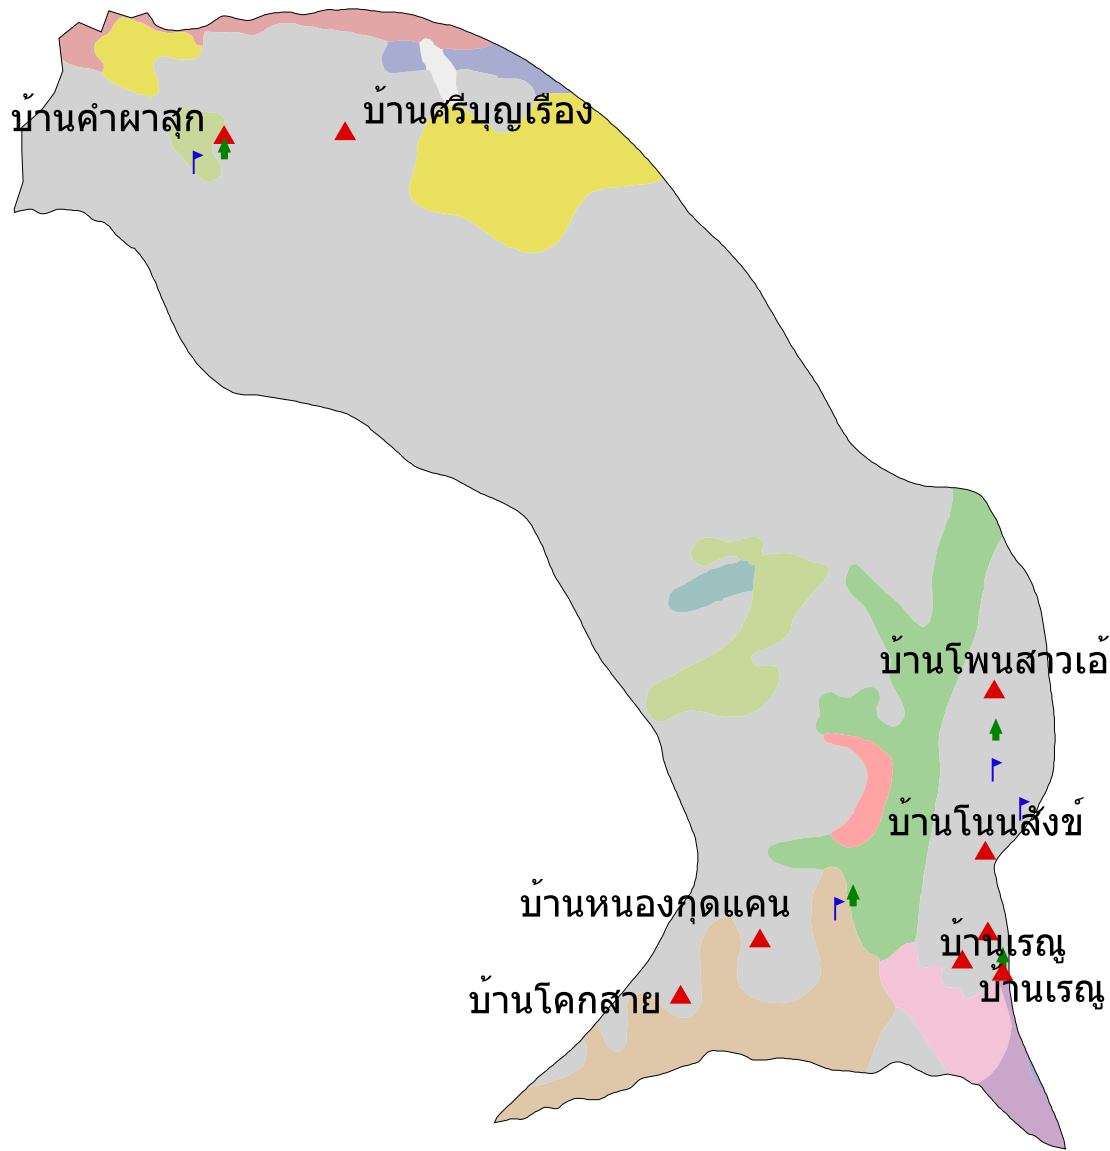

แผนที่กลุ่มชุดดิน

ต.เรณู อ.เรณูนคร จ.นครพนม

คำอธิบายหน่วยแผนที่

กลุ่มชุดดิน	พื้นที่(ไร่)
กลุ่มชุดดินที่_17	12581
กลุ่มชุดดินที่_17B	90
กลุ่มชุดดินที่_18	1040
กลุ่มชุดดินที่_18/20	1188
กลุ่มชุดดินที่_2/31	265
กลุ่มชุดดินที่_20	161
กลุ่มชุดดินที่_20B	121
กลุ่มชุดดินที่_25/22	138
กลุ่มชุดดินที่_35	561
กลุ่มชุดดินที่_4sa	333
กลุ่มชุดดินที่_6	999
แหล่งน้ำ	48
รวมพื้นที่ทั้งหมด	17525 ไร่

- หมู่บ้าน
- วัด
- โรงเรียน

ระบบฐานข้อมูลกลุ่มชุดดิน
กรมพัฒนาที่ดิน