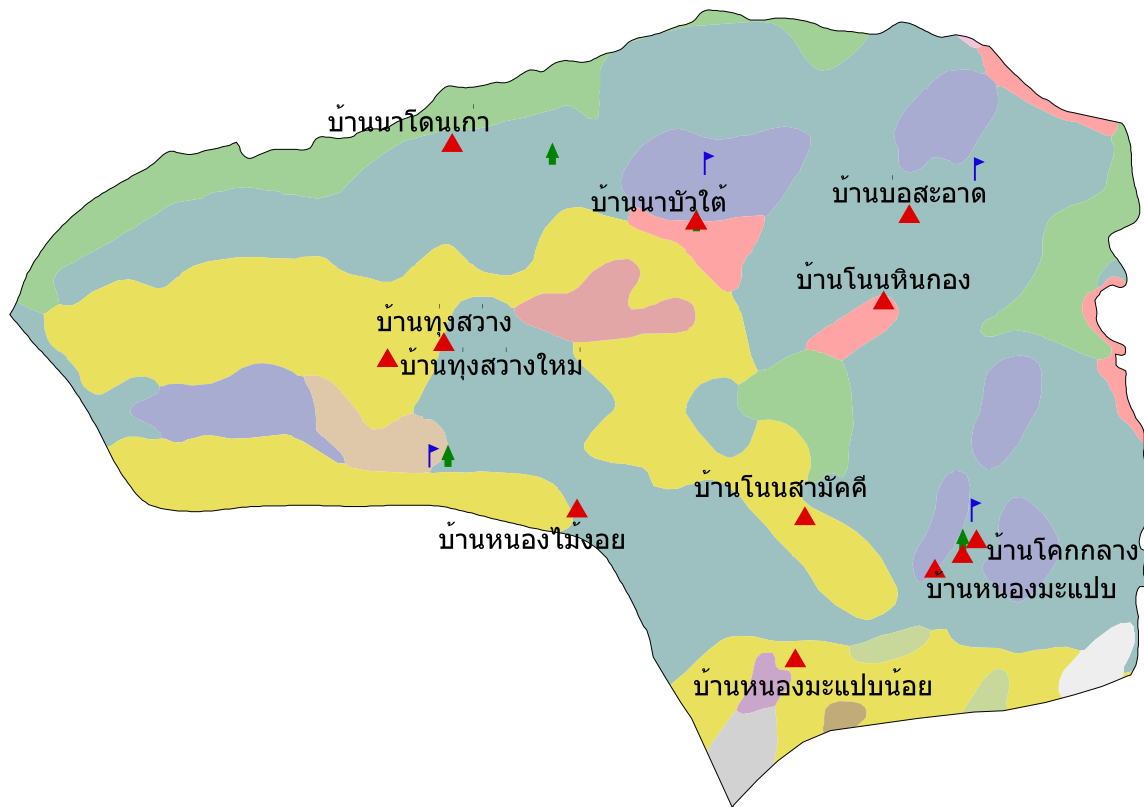

แผนที่กลุ่มชุดดิน
ต.เรณูใต้ อ.เรณูนคร จ.นครพนม

คำอธิบายหน่วยแผนที่

กลุ่มชุดดิน	พื้นที่(ไร่)
กลุ่มชุดดินที่_16	137
กลุ่มชุดดินที่_17	8706
กลุ่มชุดดินที่_17/18	220
กลุ่มชุดดินที่_18	1597
กลุ่มชุดดินที่_18/20	253
กลุ่มชุดดินที่_18B	59
กลุ่มชุดดินที่_20	392
กลุ่มชุดดินที่_35	1420
กลุ่มชุดดินที่_35B	98
กลุ่มชุดดินที่_4sa	4
กลุ่มชุดดินที่_6	4346
กลุ่มชุดดินที่_6-ow	100
แหล่งน้ำ	31
รวมพื้นที่ทั้งหมด	17363 ไร่

ระบบฐานข้อมูลกลุ่มชุดดิน
กรมพัฒนาที่ดิน