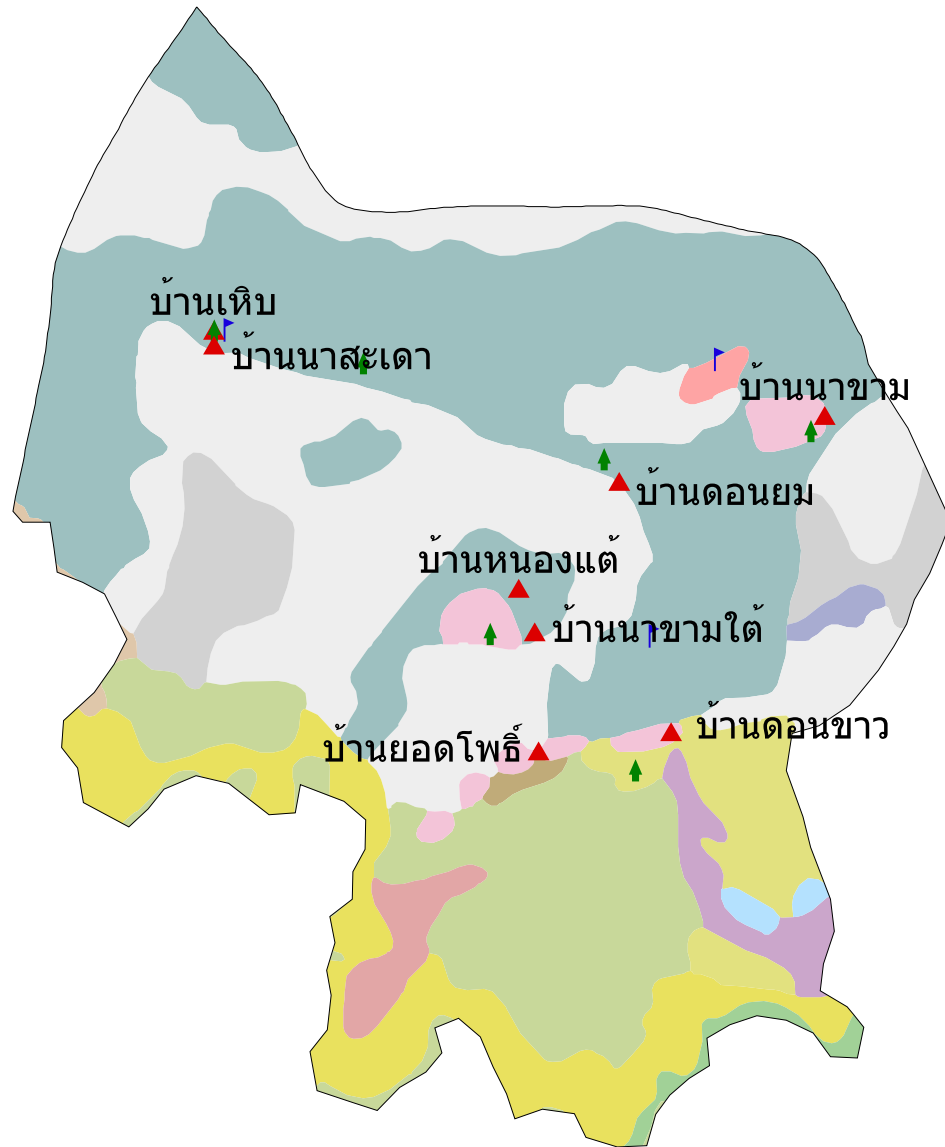

# แผนที่กลุ่มชุดดิน

ต.นาขาม อ.เรณูนคร จ.นครพนม

## คำอธิบายหน่วยแผนที่

กลุ่มชุดดิน	พื้นที่(ไร่)
กลุ่มชุดดินที่_16	913
กลุ่มชุดดินที่_17	6488
กลุ่มชุดดินที่_25B/49B/56B	36
กลุ่มชุดดินที่_2f/21f	115
กลุ่มชุดดินที่_31f	264
กลุ่มชุดดินที่_33f	306
กลุ่มชุดดินที่_35	67
กลุ่มชุดดินที่_35B	76
กลุ่มชุดดินที่_3f/32f	2239
กลุ่มชุดดินที่_40	351
กลุ่มชุดดินที่_41f	1556
กลุ่มชุดดินที่_6	5190
กลุ่มชุดดินที่_6/17	52
กลุ่มชุดดินที่_6f6f/17f	689
แหล่งน้ำ	71
<b>รวมพื้นที่ทั้งหมด</b>	<b>18413 ไร่</b>