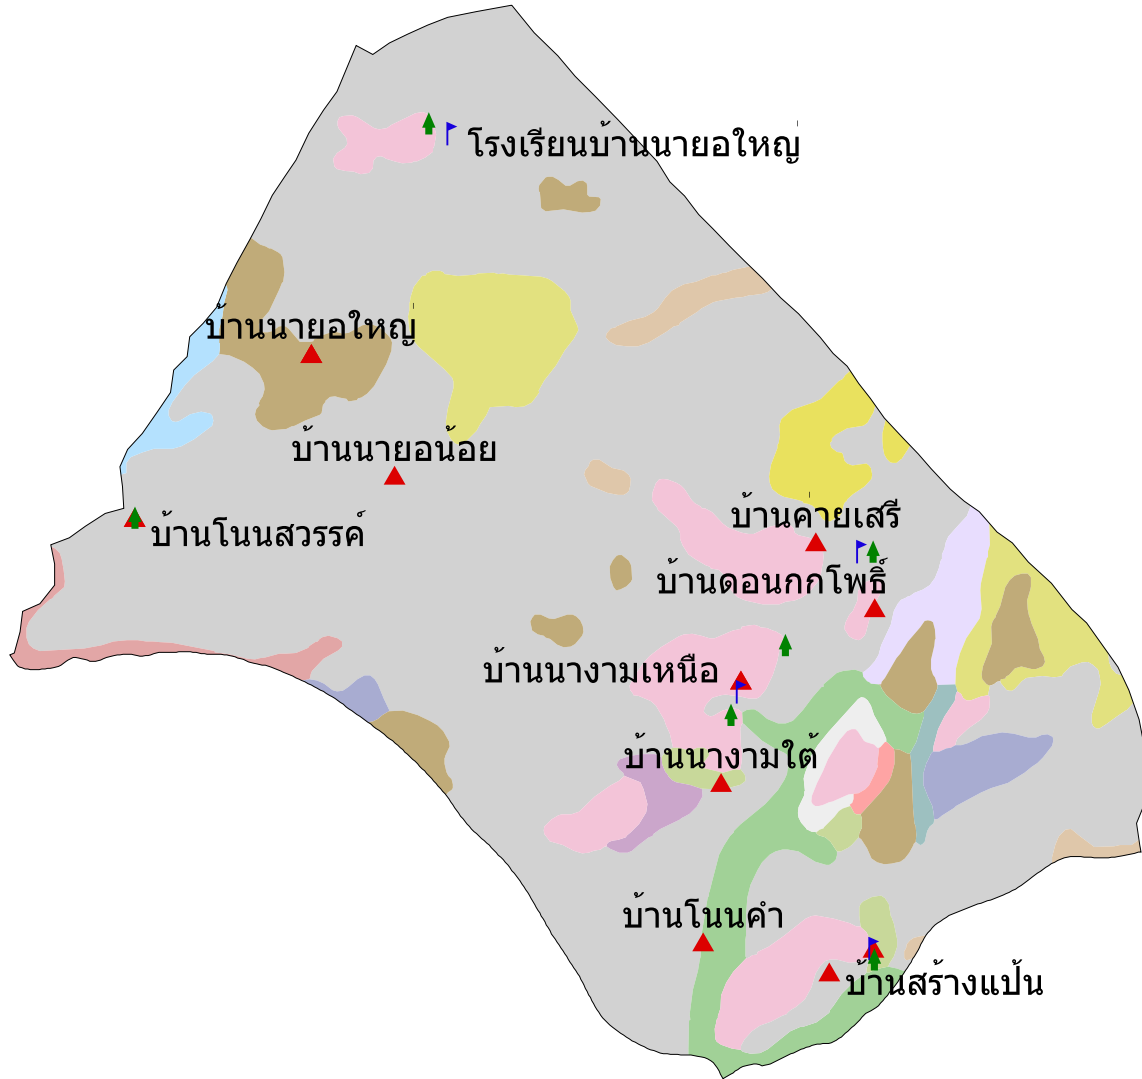

แผนที่กลุ่มชุดดิน

ต.นางาม อ.เรณูนคร จ.นครพนม

คำอธิบายหน่วยแผนที่

กลุ่มชุดดิน	พื้นที่(ไร่)
กลุ่มชุดดินที่_17	20855
กลุ่มชุดดินที่_17/25	135
กลุ่มชุดดินที่_18	351
กลุ่มชุดดินที่_18/20	1176
กลุ่มชุดดินที่_2/31	253
กลุ่มชุดดินที่_20	192
กลุ่มชุดดินที่_24d3	58
กลุ่มชุดดินที่_25/22	383
กลุ่มชุดดินที่_25B	260
กลุ่มชุดดินที่_35	2277
กลุ่มชุดดินที่_35B	475
กลุ่มชุดดินที่_40	170
กลุ่มชุดดินที่_6	1605
กลุ่มชุดดินที่_6/16	1465
กลุ่มชุดดินที่_6/25	215
กลุ่มชุดดินที่_6/4	444
รวมพื้นที่ทั้งหมด	30315 ไร่

-  หมู่บ้าน
-  วัด
-  โรงเรียน

ระบบฐานข้อมูลกลุ่มชุดดิน
กรมพัฒนาที่ดิน