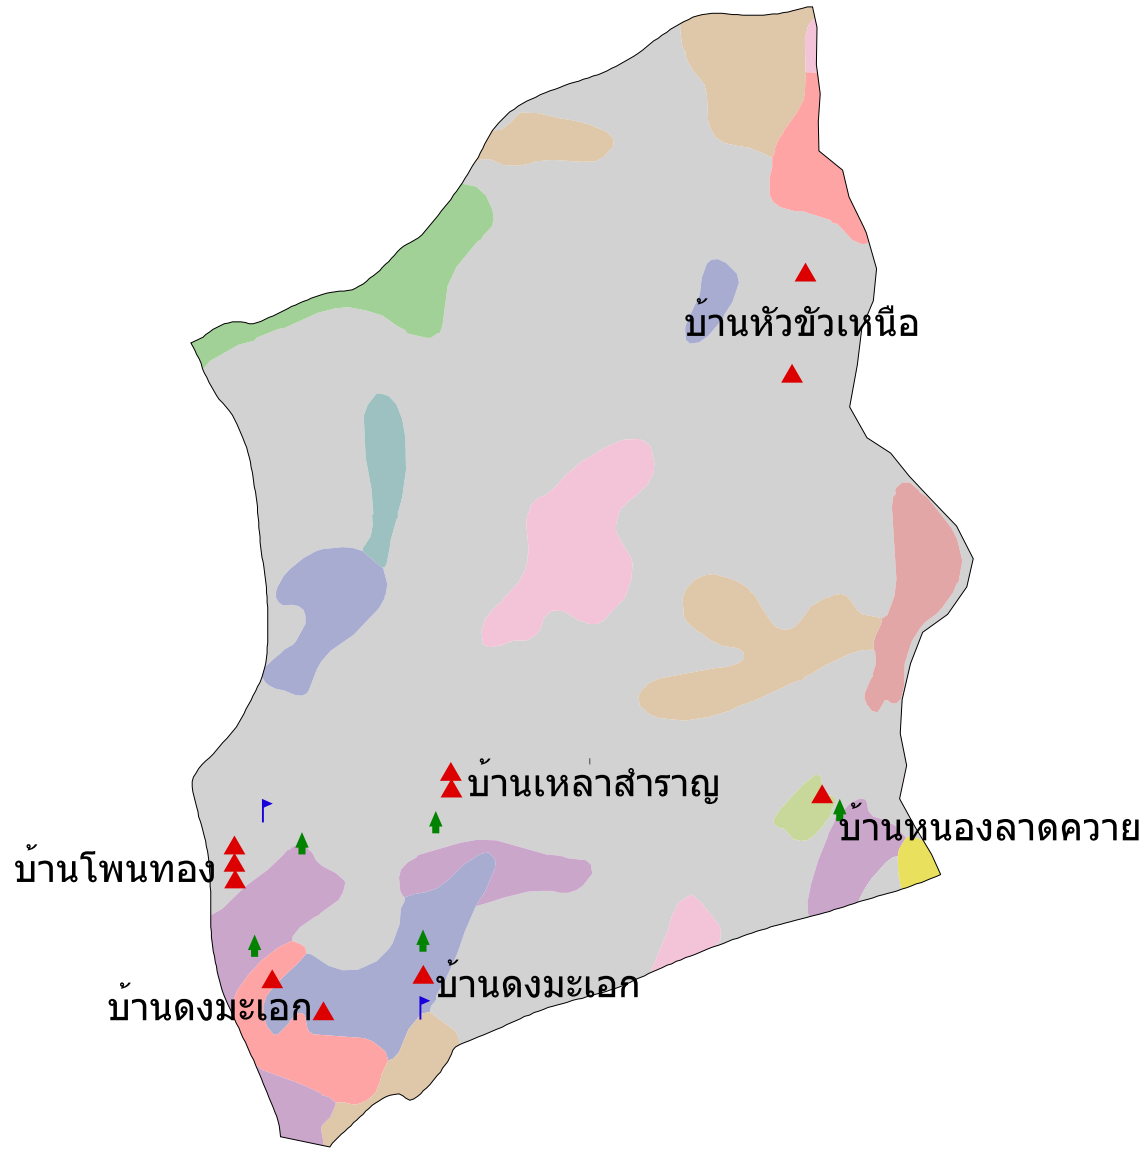

แผนที่กลุ่มชุดดิน

ต.โพนทอง อ.เรณูนคร จ.นครพนม

คำอธิบายหน่วยแผนที่

สี	ชื่อกลุ่มชุดดิน	พื้นที่(ไร่)
Grey	กลุ่มชุดดินที่_17	9105
Teal	กลุ่มชุดดินที่_17B	117
Tan	กลุ่มชุดดินที่_18	905
Green	กลุ่มชุดดินที่_18/20	283
Red	กลุ่มชุดดินที่_2	230
Purple	กลุ่มชุดดินที่_20	582
Pink	กลุ่มชุดดินที่_25/22	386
Blue	กลุ่มชุดดินที่_35	677
Light Green	กลุ่มชุดดินที่_40	52
Light Pink	กลุ่มชุดดินที่_6	475
Yellow	แหล่งน้ำ	34
รวมพื้นที่ทั้งหมด		12846 ไร่

- หมู่บ้าน
- ไร่
- โรงเรียน

ระบบฐานข้อมูลกลุ่มชุดดิน
กรมพัฒนาที่ดิน