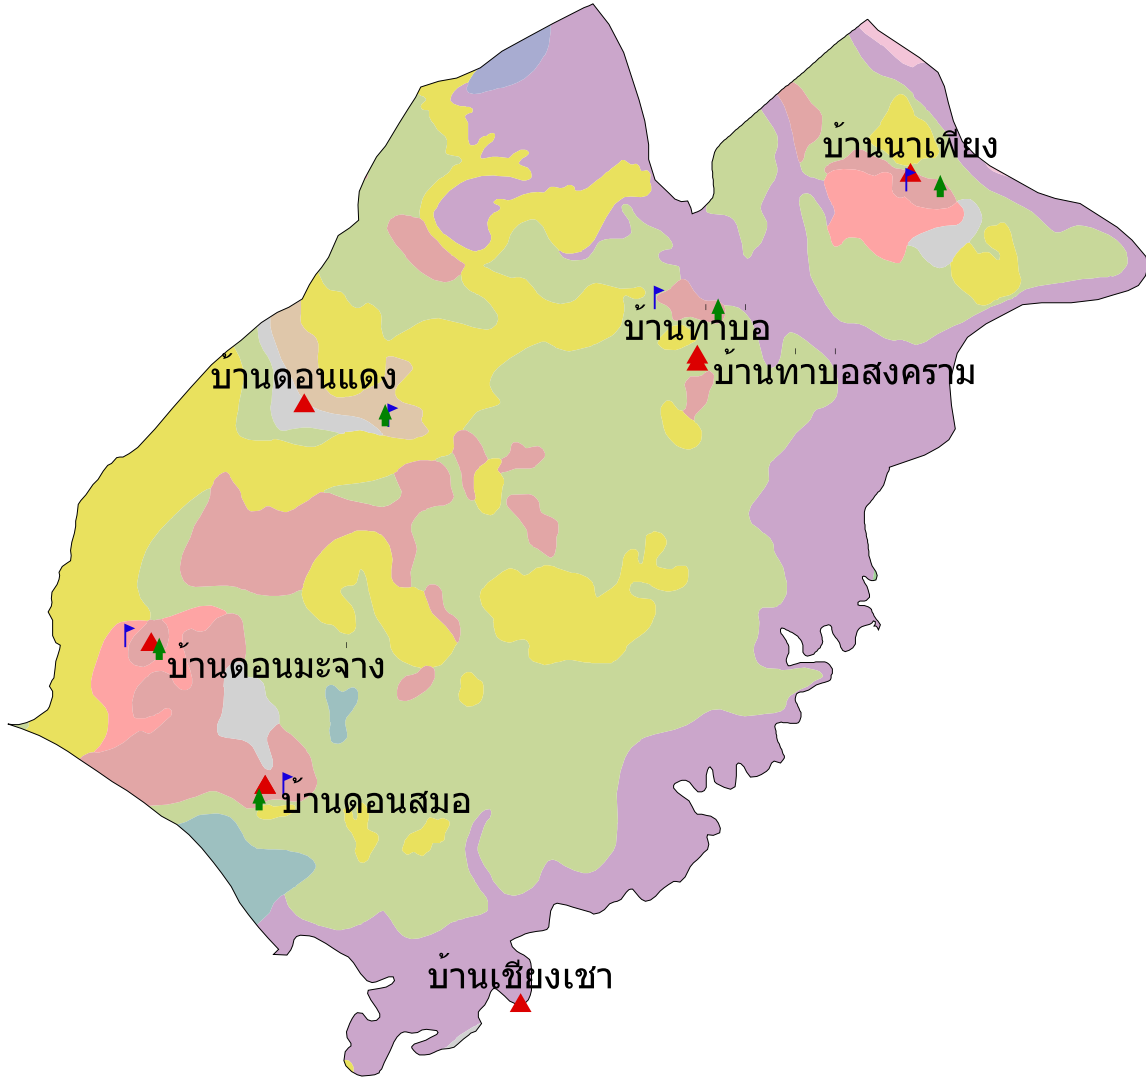

แผนที่กลุ่มชุดดิน

ต.ทาบอสงคราม อ.ศรีสงคราม จ.นครพนม

คำอธิบายหน่วยแผนที่

สี	ชื่อกลุ่มชุดดิน	พื้นที่(ไร่)
เทา	กลุ่มชุดดินที่_17	1137
ฟ้า	กลุ่มชุดดินที่_24/17	891
น้ำตาล	กลุ่มชุดดินที่_35	827
เขียว	กลุ่มชุดดินที่_35/40	3
ชมพู	กลุ่มชุดดินที่_40	6493
ม่วง	กลุ่มชุดดินที่_59	16405
ส้ม	กลุ่มชุดดินที่_6	1669
น้ำเงิน	กลุ่มชุดดินที่_6/31	311
เขียวเข้ม	กลุ่มชุดดินที่_6f/31f	30511
ชมพูเข้ม	กลุ่มชุดดินที่_6f6f/17f	105
เหลือง	แหล่งน้ำ	13573
รวมพื้นที่ทั้งหมด		71926 ไร่

- หมู่บ้าน
- วัด
- โรงเรียน

ระบบฐานข้อมูลกลุ่มชุดดิน
กรมพัฒนาที่ดิน