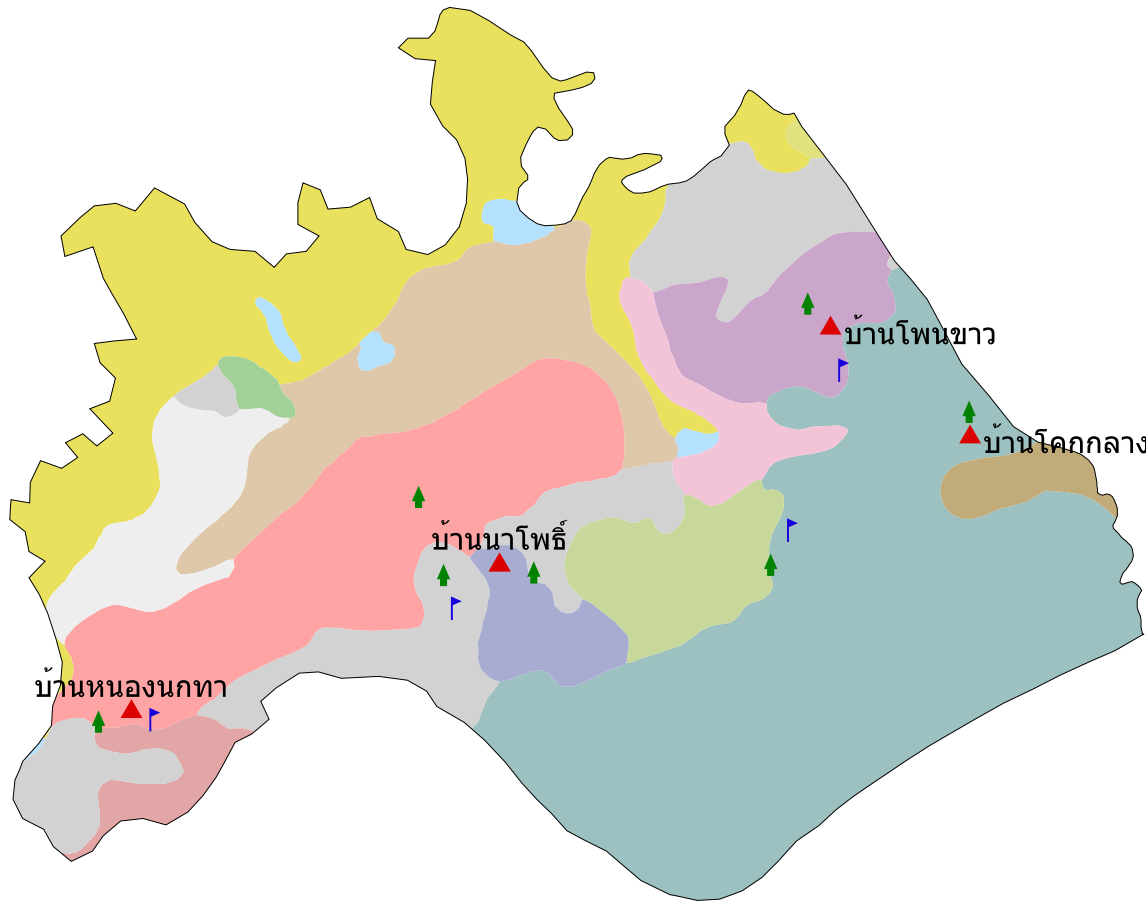

แผนที่กลุ่มชุดดิน
ต.โพนสว่าง อ.ศรีสงคราม จ.นครพนม

คำอธิบายหน่วยแผนที่

สี	ชื่อกลุ่มชุดดิน	พื้นที่(ไร่)
เทา	กลุ่มชุดดินที่_17	3297
เขียวเข้ม	กลุ่มชุดดินที่_25/22	8514
น้ำตาล	กลุ่มชุดดินที่_25/49B	2443
เขียว	กลุ่มชุดดินที่_35	129
ชมพู	กลุ่มชุดดินที่_35/49	466
ม่วง	กลุ่มชุดดินที่_40	1221
ชมพูเข้ม	กลุ่มชุดดินที่_40/17	3757
น้ำเงิน	กลุ่มชุดดินที่_40/44	642
เขียวอ่อน	กลุ่มชุดดินที่_49	1163
ชมพูอ่อน	กลุ่มชุดดินที่_4sa	658
เหลือง	กลุ่มชุดดินที่_59	4692
เทาอ่อน	กลุ่มชุดดินที่_6	1092
น้ำตาลเข้ม	กลุ่มชุดดินที่_6/16	386
เหลืองเข้ม	กลุ่มชุดดินที่_6f/31f	37
น้ำเงิน	แหล่งน้ำ	245

รวมพื้นที่ทั้งหมด 28743 ไร่

- หมู่บ้าน
- วัด
- โรงเรียน

ระบบฐานข้อมูลกลุ่มชุดดิน
กรมพัฒนาที่ดิน