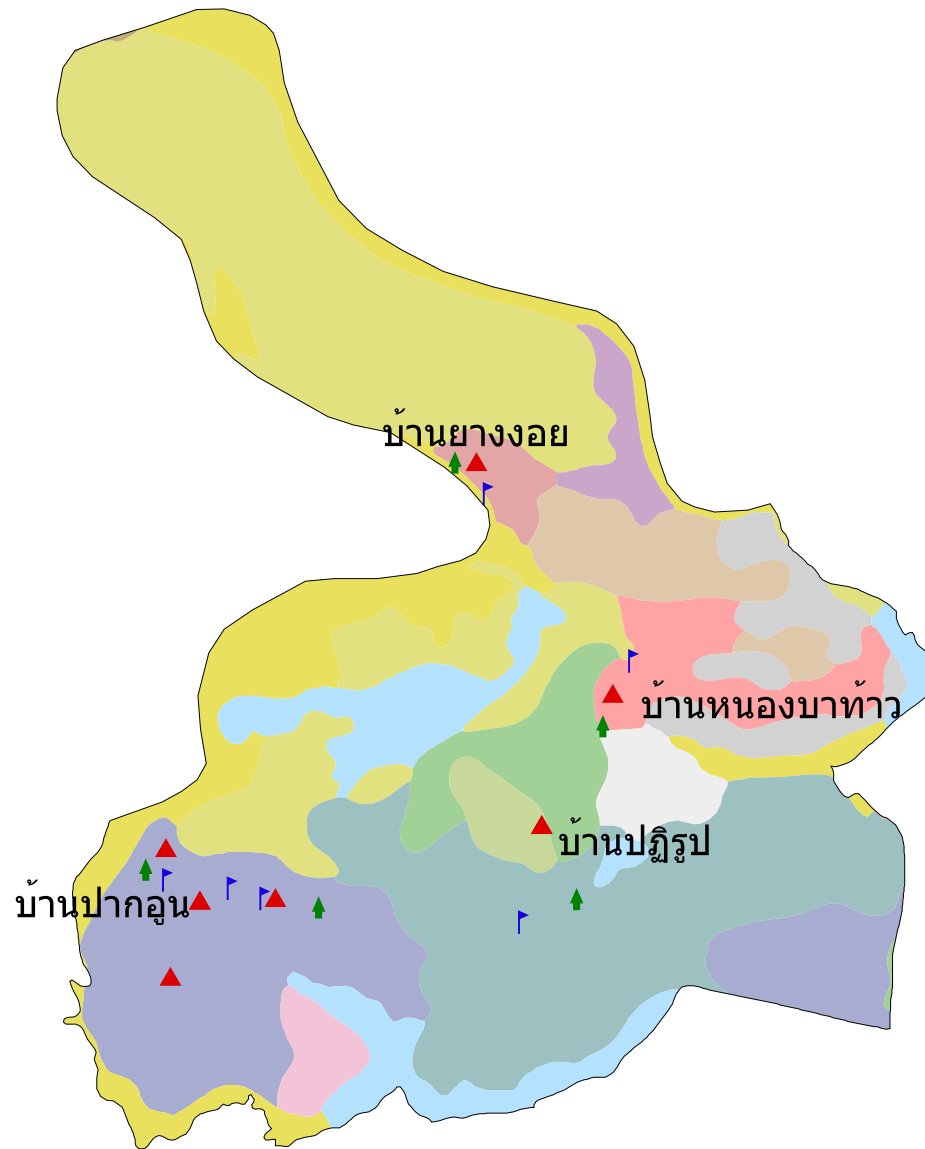

แผนที่กลุ่มชุดดิน

ต.ศรีสงคราม อ.ศรีสงคราม จ.นครพนม

คำอธิบายหน่วยแผนที่

กลุ่มชุดดิน	พื้นที่(ไร่)
กลุ่มชุดดินที่_17	1108
กลุ่มชุดดินที่_17/40	5011
กลุ่มชุดดินที่_24/17	1179
กลุ่มชุดดินที่_25/22	1138
กลุ่มชุดดินที่_3/40	369
กลุ่มชุดดินที่_33	439
กลุ่มชุดดินที่_35	1114
กลุ่มชุดดินที่_35/40	4260
กลุ่มชุดดินที่_40/49	385
กลุ่มชุดดินที่_40B	398
กลุ่มชุดดินที่_59	3434
กลุ่มชุดดินที่_6	544
กลุ่มชุดดินที่_6f/31f	9
กลุ่มชุดดินที่_6f6f/17f	7161
แหล่งน้ำ	2149
รวมพื้นที่ทั้งหมด	28696 ไร่

- หมู่บ้าน
- วัด
- โรงเรียน

ระบบฐานข้อมูลกลุ่มชุดดิน
กรมพัฒนาที่ดิน