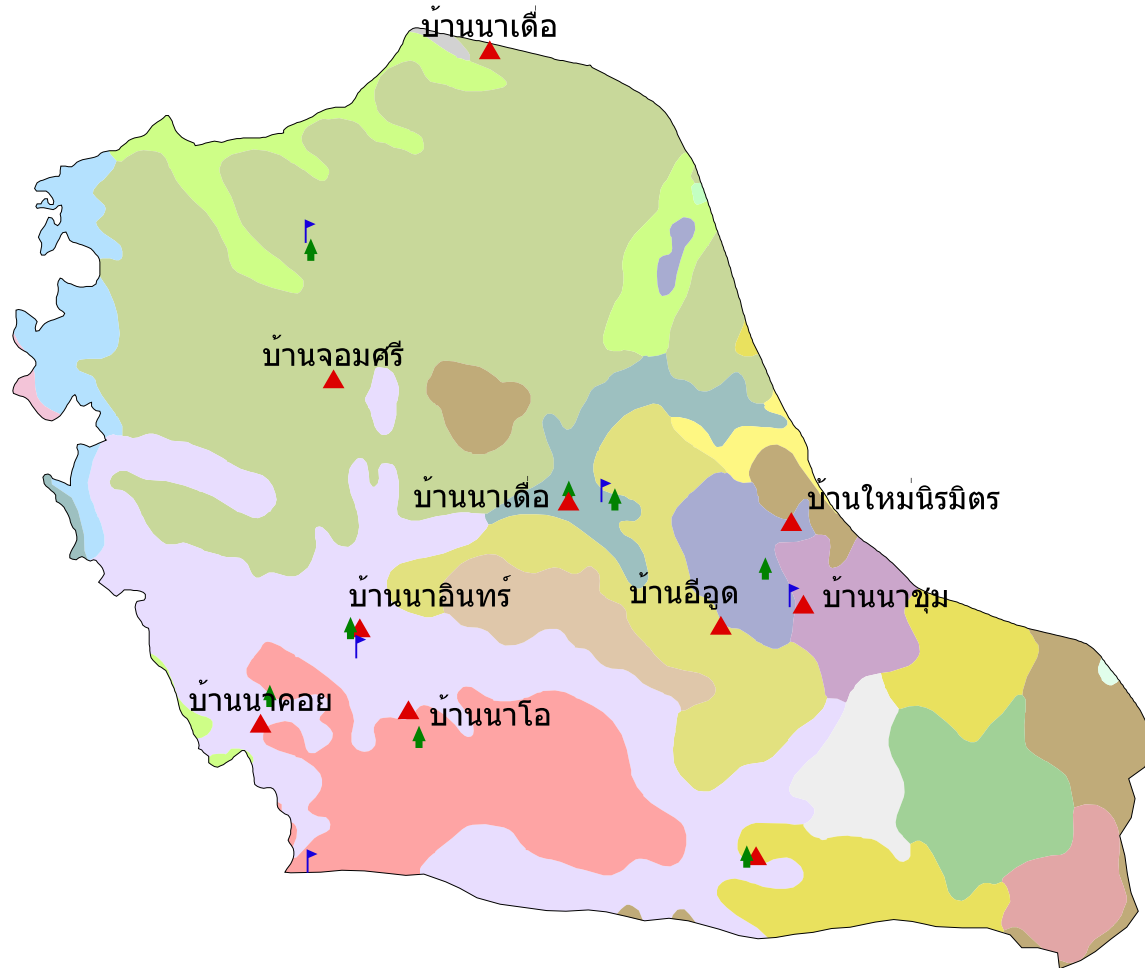

แผนที่กลุ่มชุดดิน

ต.นาเดื่อ อ.ศรีสงคราม จ.นครพนม

คำอธิบายหน่วยแผนที่

สี	ชื่อกลุ่มชุดดิน	พื้นที่(ไร่)
Grey	กลุ่มชุดดินที่_17/40	50
Light Blue	กลุ่มชุดดินที่_22	1372
Light Green	กลุ่มชุดดินที่_24/17	1156
Light Yellow	กลุ่มชุดดินที่_24/41	1769
Light Purple	กลุ่มชุดดินที่_25/22	881
Light Orange	กลุ่มชุดดินที่_25/49B	1118
Light Red	กลุ่มชุดดินที่_25B/49B	3991
Light Blue-Gray	กลุ่มชุดดินที่_35	1195
Light Green-Gray	กลุ่มชุดดินที่_35/40	14535
Light Pink	กลุ่มชุดดินที่_35B	60
Light Yellow-Gray	กลุ่มชุดดินที่_40	2510
Light Gray	กลุ่มชุดดินที่_40B	918
Light Brown	กลุ่มชุดดินที่_49	2118
Light Yellow-Orange	กลุ่มชุดดินที่_49B	3181
Light Blue	กลุ่มชุดดินที่_59	1206
Light Purple	กลุ่มชุดดินที่_6	8416
Light Green	กลุ่มชุดดินที่_6-ow	22
Light Yellow	กลุ่มชุดดินที่_6/17	317
Light Green	กลุ่มชุดดินที่_6/6f/17f	17
Light Green	แหล่งน้ำ	1974
รวมพื้นที่ทั้งหมด		46806 ไร่

- ▲ หมู่บ้าน
- ▲ วัด
- ▲ โรงเรียน

ระบบฐานข้อมูลกลุ่มชุดดิน
กรมพัฒนาที่ดิน