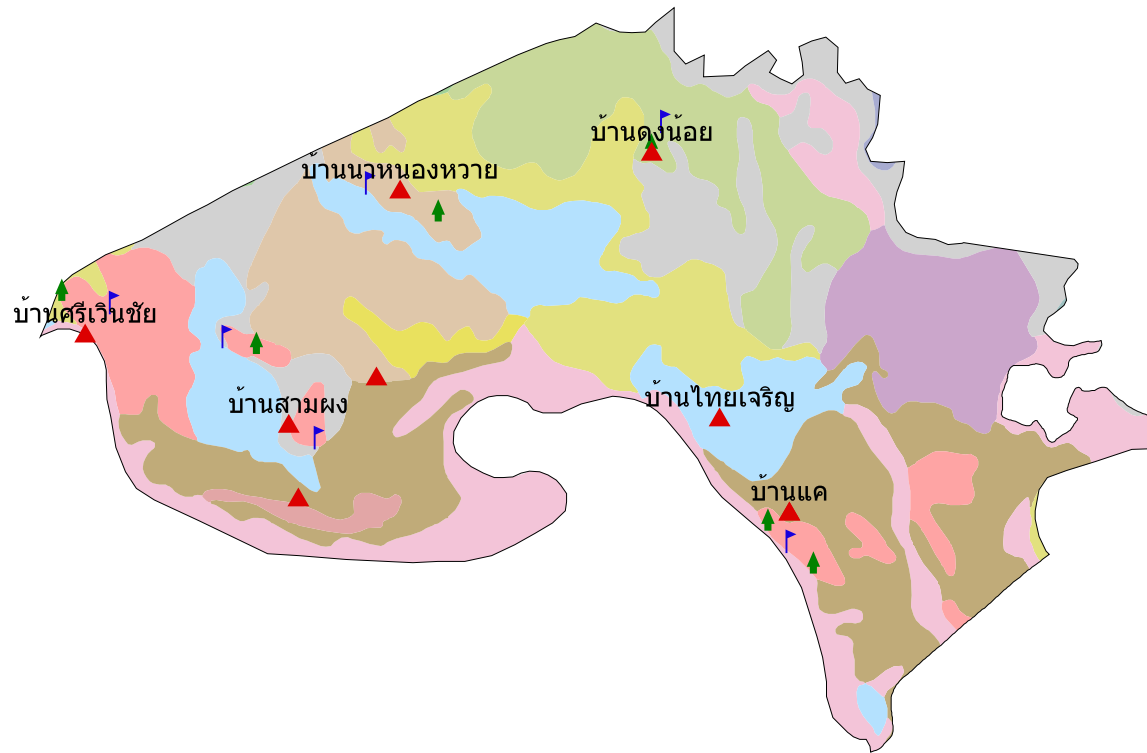

แผนที่กลุ่มชุดดิน

ต.สามผง อ.ศรีสงคราม จ.นครพนม

คำอธิบายหน่วยแผนที่

สี	ชื่อกลุ่มชุดดิน	พื้นที่(ไร่)
Grey	กลุ่มชุดดินที่_17	5174
Teal	กลุ่มชุดดินที่_17f	5
Brown	กลุ่มชุดดินที่_24/17	3769
Light Green	กลุ่มชุดดินที่_25/22	10
Red	กลุ่มชุดดินที่_33	394
Purple	กลุ่มชุดดินที่_35	3257
Light Red	กลุ่มชุดดินที่_40	3180
Blue	กลุ่มชุดดินที่_40/44	45
Light Green	กลุ่มชุดดินที่_49B	4657
Pink	กลุ่มชุดดินที่_59	6180
Yellow	กลุ่มชุดดินที่_6-ow	562
Light Grey	กลุ่มชุดดินที่_6/31	1
Brown	กลุ่มชุดดินที่_6f/31f	7915
Light Green	กลุ่มชุดดินที่_6f6f/17f	4389
Blue	แหล่งน้ำ	5510

รวมพื้นที่ทั้งหมด 45049 ไร่

- หมู่บ้าน
- วัด
- โรงเรียน

ระบบฐานข้อมูลกลุ่มชุดดิน
กรมพัฒนาที่ดิน